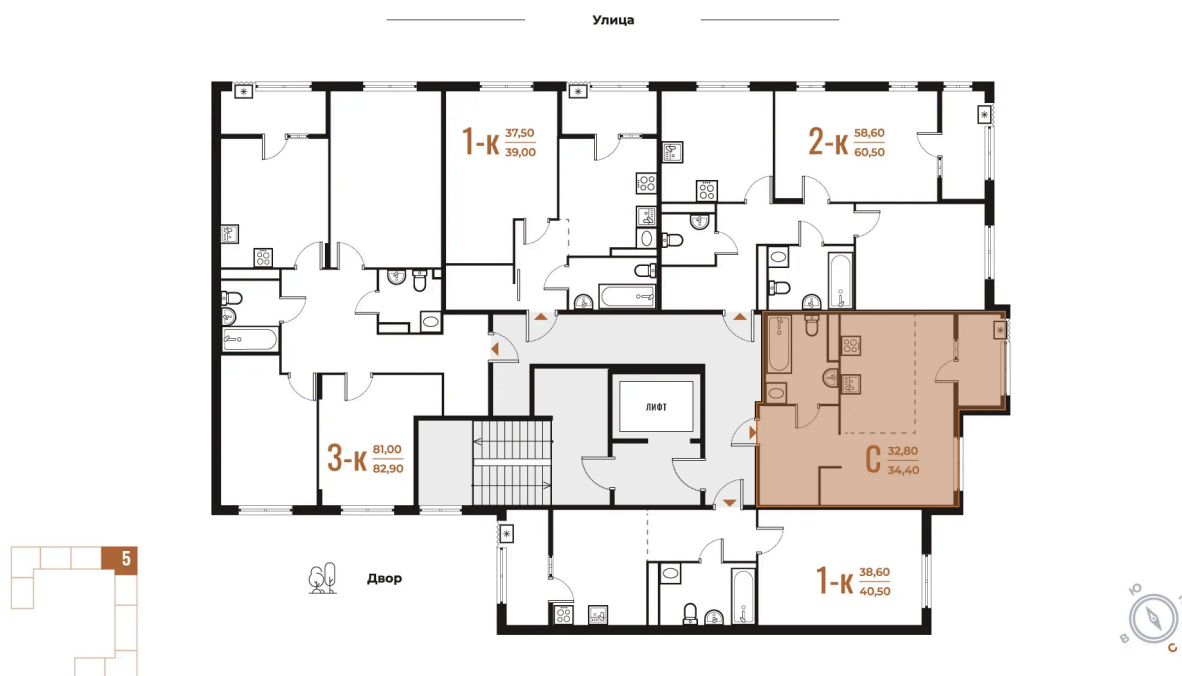

Корпус

Корпус 1

Этаж

3

Секция

5

21.12.2024, 17:54

Не является публичной офертой, цена может быть скорректирована. Информация взята с сайта «новое-letovo.ru»

На этаже 3

Студия 34.4 м²

21.12.2024, 17:54

Не является публичной офертой, цена может быть скорректирована. Информация взята с сайта «novoe-letovo.ru»

На генплане Корпус 1

Студия 34.4 м²

21.12.2024, 17:54

Не является публичной офертой, цена может быть скорректирована. Информация взята с сайта «novoe-letovo.ru»