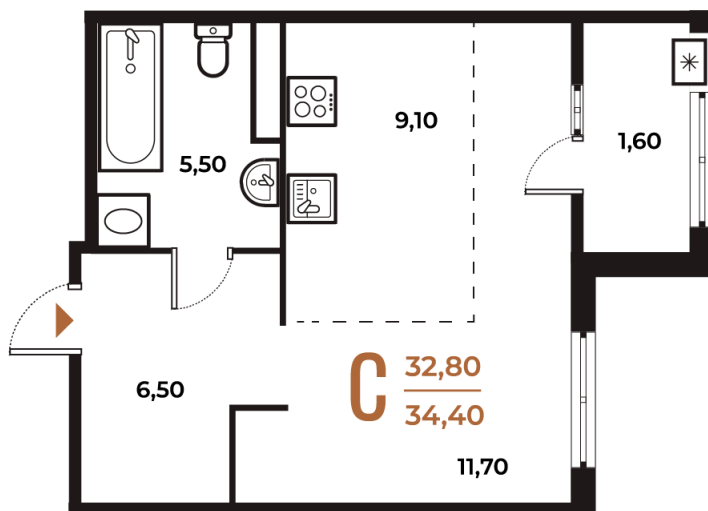

# Студия 34.4 м<sup>2</sup>

Отсканируйте QR-код  
и смотрите на сайте  
novoe-letovo.ru

## 10 808 480 руб.

В ипотеку от 40 446 руб.

White Box

На улицу

Улица

Корпус

Корпус 1

Этаж

# На генплане Корпус 1

Студия 34.4 м<sup>2</sup>

18.10.2024, 04:16

Не является публичной офертой, цена может быть скорректирована. Информация взята с сайта «[novoe-letovo.ru](http://novoe-letovo.ru)»