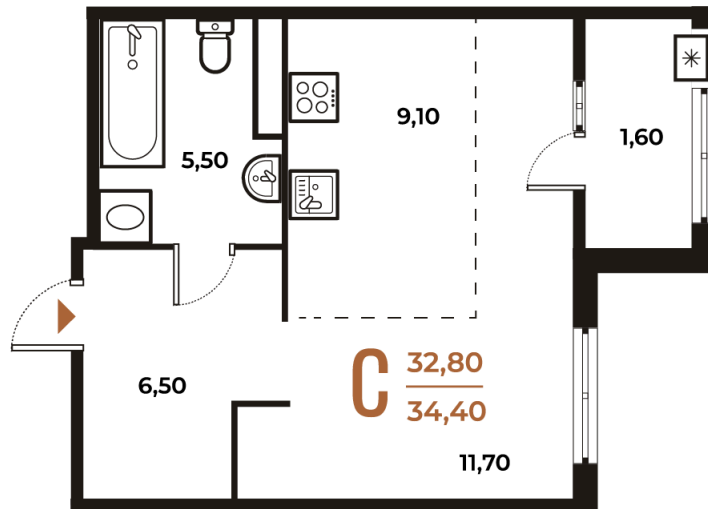

Номер: 141

Студия 34.4 м²

Отсканируйте QR-код
и смотрите на сайте
novoe-letovo.ru

13 278 400 руб.

В ипотеку от 31 950 руб.

White Box

Корпус	Корпус 1	Этаж	3
Секция	5	Сдача	1 кв. 2026

Адрес офиса продаж
г Москва, р-н Коммунарка, деревня Зименки, д
6Б

02.04.2026 12:10 (Мск)

Не является публичной офертой, цена может
быть скорректирована. Информация взята с
сайта «novoe-letovo.ru»

время работы

пн-пт: 09:00-21:00 сб-вс: 09:00-21:00

На этаже 3

Студия 34.4 м²