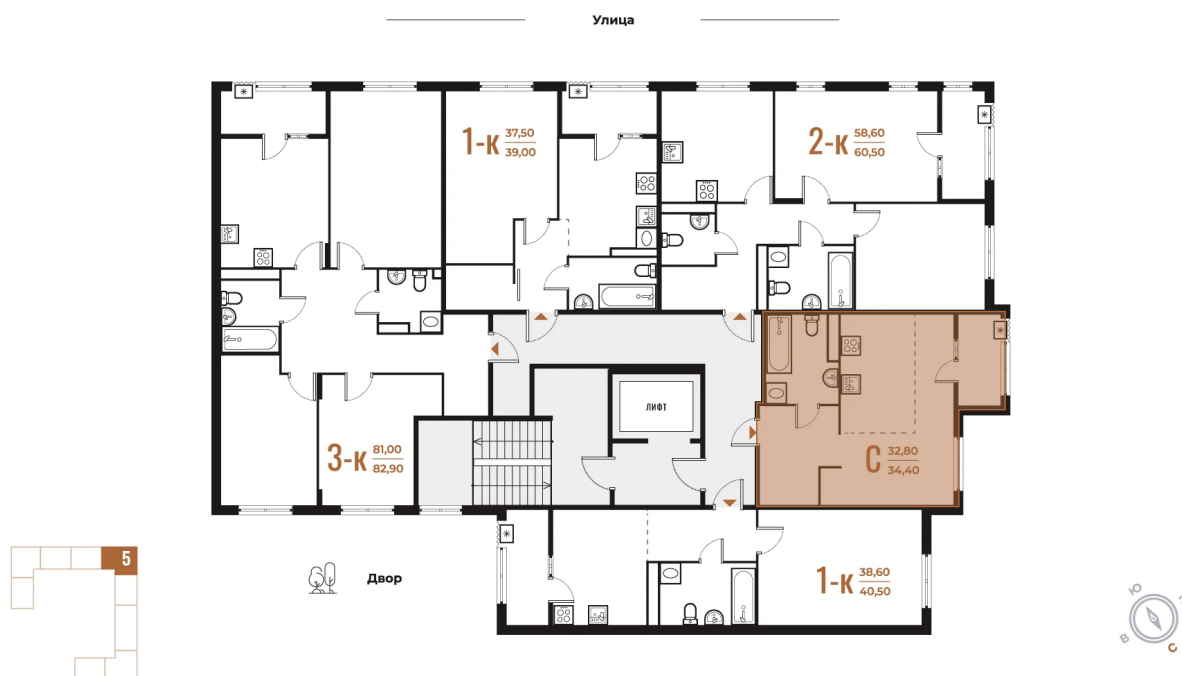

На этаже 3

Студия 34.4 м²

18.10.2024, 04:16

Не является публичной офертой, цена может быть скорректирована. Информация взята с сайта «novoe-letovo.ru»