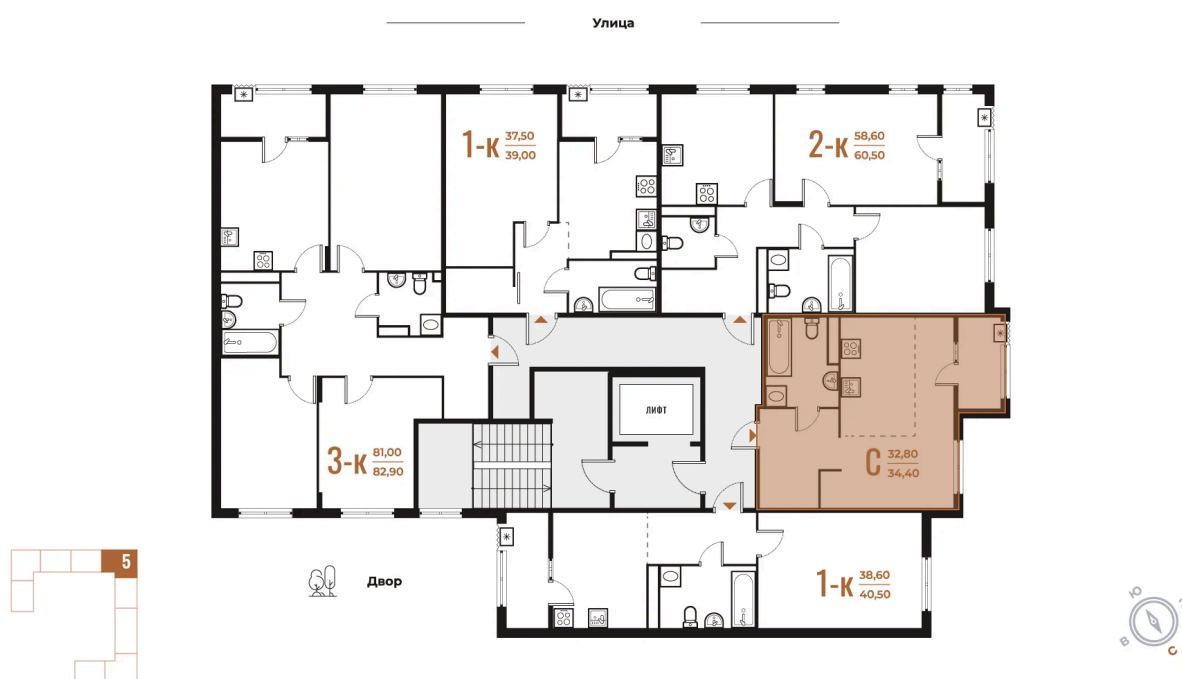

02.04.2026 12:10 (Мск)

Не является публичной офертой, цена может
быть скорректирована. Информация взята с
сайта «novoe-letovo.ru»

время работы

пн-пт: 09:00-21:00 сб-вс: 09:00-21:00

На этаже 3

Студия 34.4 м²