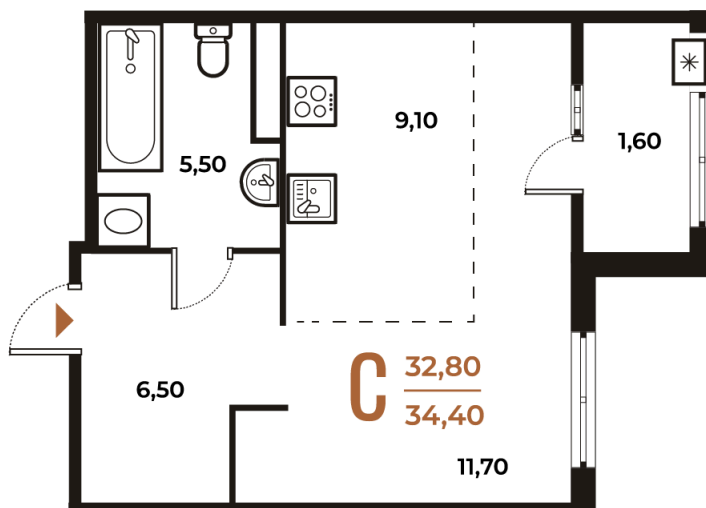

Номер: 141

Студия 34.4 м²

Отсканируйте QR-код
и смотрите на сайте
novoe-letovo.ru

10 808 480 руб.

В ипотеку от 40 446 руб.

White Box

На улицу

Улица

Корпус

Корпус 1

Этаж

3

Секция

5

21.12.2024, 17:54

Не является публичной офертой, цена может быть скорректирована. Информация взята с сайта «новое-letovo.ru»

На этаже 3

Студия 34.4 м²

21.12.2024, 17:54

Не является публичной офертой, цена может быть скорректирована. Информация взята с сайта «novoe-letovo.ru»

На генплане Корпус 1

Студия 34.4 м²

21.12.2024, 17:54

Не является публичной офертой, цена может быть скорректирована. Информация взята с сайта «novoe-letovo.ru»