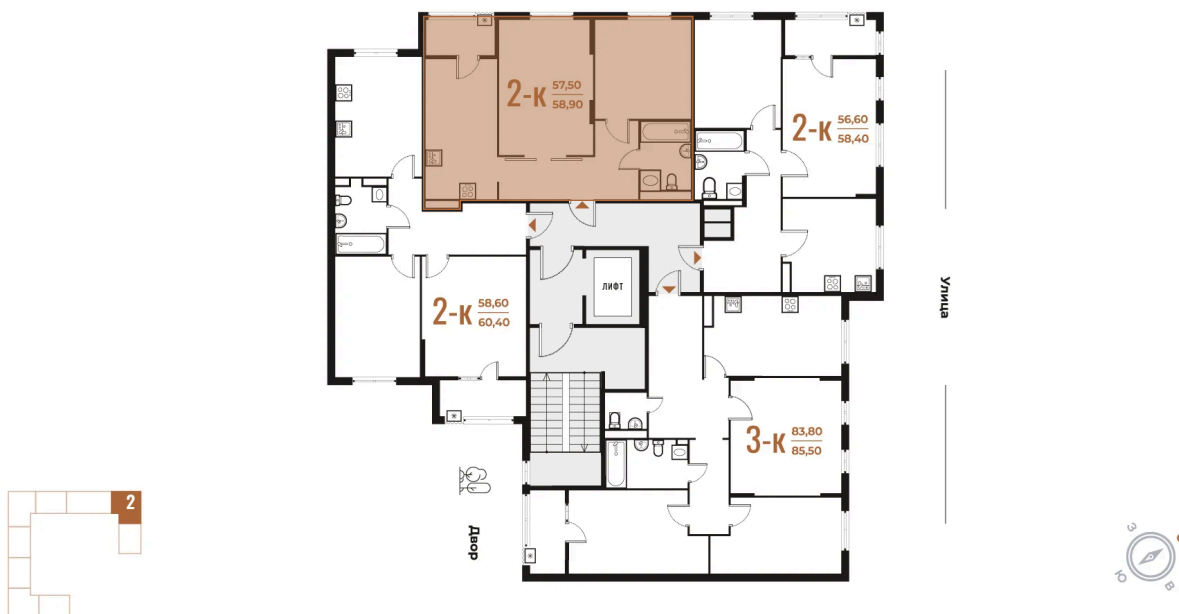

Номер: 30

Отсканируйте QR-код
и смотрите на сайте
novoe-letovo.ru

2 комнатная 58.9 м²

16 562 680 руб.

В ипотеку от 60 486 руб.

White Box

На улицу

Улица

Корпус

Корпус 1

Этаж

3

Секция

2

22.12.2024, 10:16

Не является публичной офертой, цена может быть
скорректирована. Информация взята с сайта «новое-
letovo.ru»

На этаже 3

2 комнатная 58.9 м²

22.12.2024, 10:16

Не является публичной офертой, цена может быть скорректирована. Информация взята с сайта «novoe-letovo.ru»

На генплане Корпус 1

2 комнатная 58.9 м²

22.12.2024, 10:16