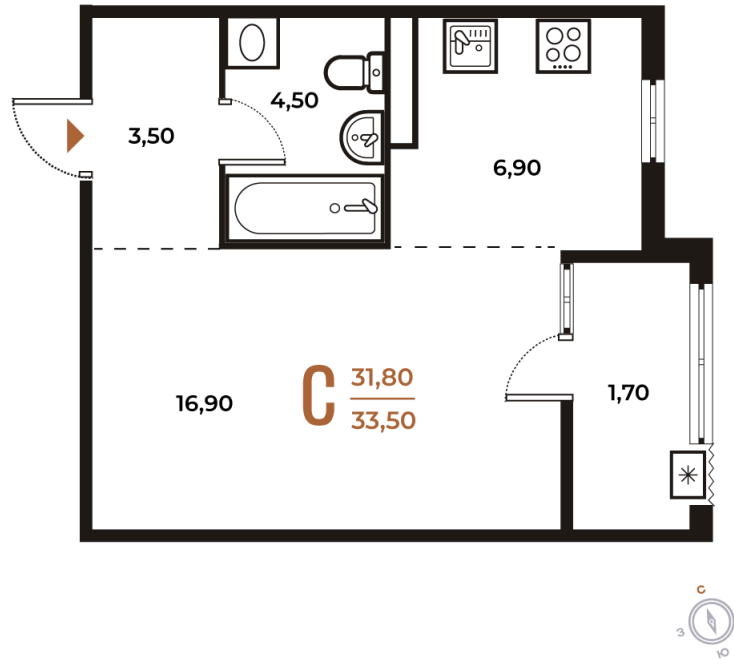

Номер: 297

Студия 33.5 м²

Отсканируйте QR-код
и смотрите на сайте
novoe-letovo.ru

12 974 550 руб.

В ипотеку от 31 219 руб.

White Box

Корпус	Корпус 2	Этаж	7
Секция	10	Сдача	1 кв. 2026

Адрес офиса продаж
г Москва, р-н Коммунарка, деревня Зименки, д
6Б

05.04.2026 17:23 (Мск)

Не является публичной офертой, цена может
быть скорректирована. Информация взята с
сайта «novoe-letovo.ru»

время работы

пн-пт: 09:00-21:00 сб-вс: 09:00-21:00

На этаже 7

Студия 33.5 м²