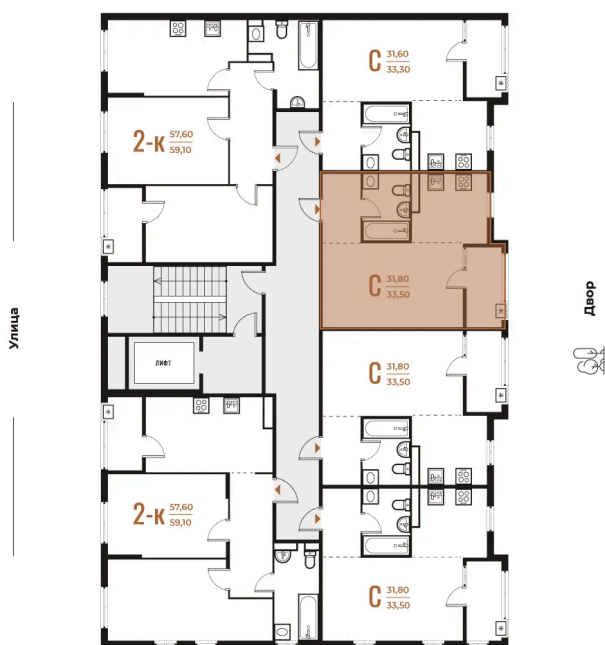

Номер: 297

Студия 33.5 м²

Отсканируйте QR-код
и смотрите на сайте
novoe-letovo.ru

10 197 400 руб.

В ипотеку от 37 492 руб.

White Box

Во двор

Корпус

Корпус 2

Этаж

7

Секция

10

27.07.2024, 01:03

Не является публичной офертой, цена может быть скорректирована. Информация взята с сайта «novoe-letovo.ru»

На этаже 7

Студия 33.5 м²

27.07.2024, 01:03

Не является публичной офертой, цена может быть скорректирована. Информация взята с сайта «novoe-letovo.ru»

На генплане Корпус 2

Студия 33.5 м²

27.07.2024, 01:03

Не является публичной офертой, цена может быть скорректирована. Информация взята с сайта «novoe-letovo.ru»