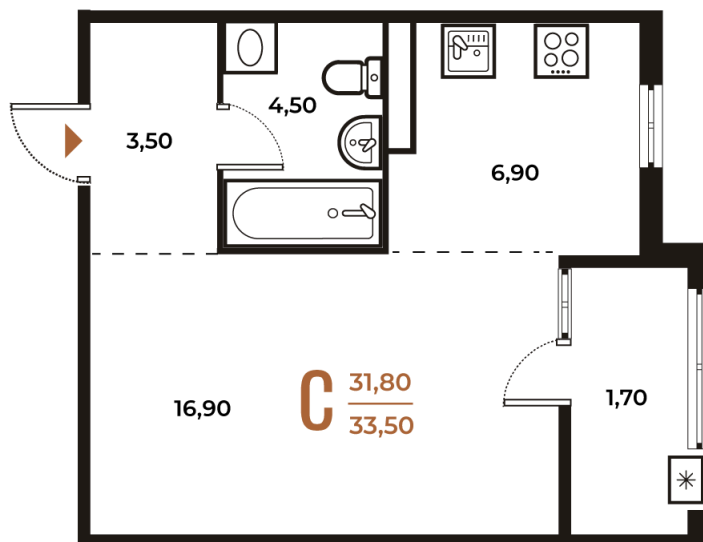

Номер: 297

Студия 33.5 м²

Отсканируйте QR-код
и смотрите на сайте
novoe-letovo.ru

10 197 400 руб.

В ипотеку от 37 492 руб.

White Box

Во двор

Корпус

Корпус 2

Этаж

7

Секция

10

27.07.2024, 01:03

Не является публичной офертой, цена может быть скорректирована. Информация взята с сайта «novoe-letovo.ru»

На этаже 7

Студия 33.5 м²

27.07.2024, 01:03

Не является публичной офертой, цена может быть скорректирована. Информация взята с сайта «novoe-letovo.ru»

На генплане Корпус 2

Студия 33.5 м²

27.07.2024, 01:03

Не является публичной офертой, цена может быть скорректирована. Информация взята с сайта «novoe-letovo.ru»