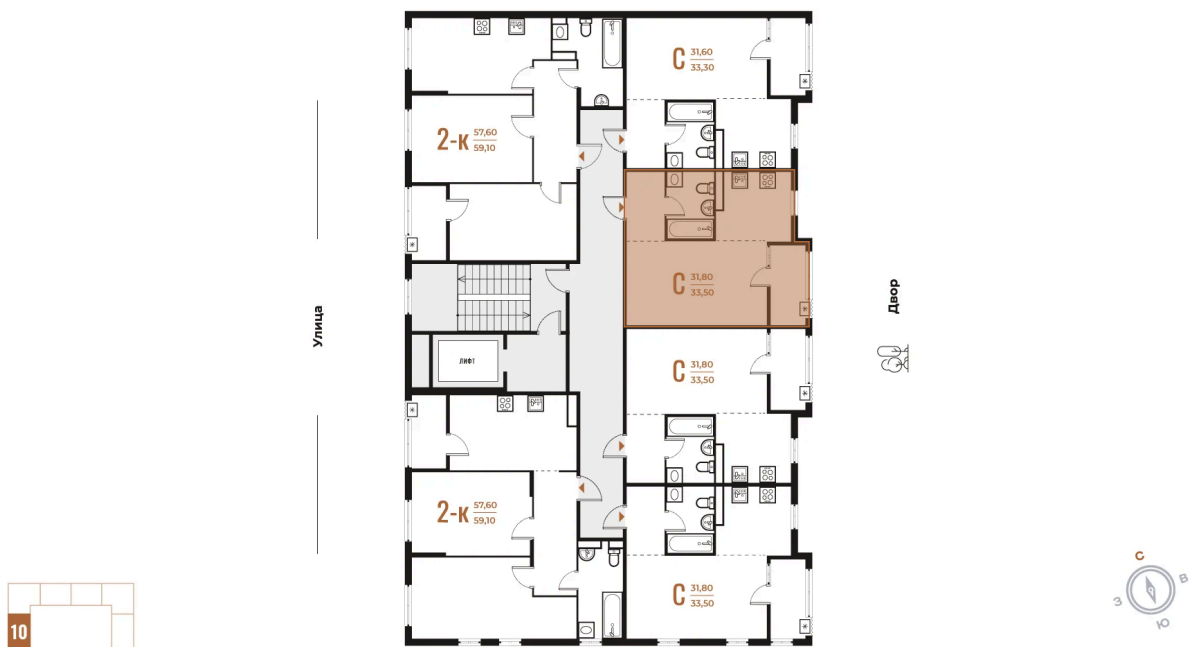

05.04.2026 17:23 (Мск)

Не является публичной офертой, цена может
быть скорректирована. Информация взята с
сайта «novoe-letovo.ru»

время работы

пн-пт: 09:00-21:00 сб-вс: 09:00-21:00

На этаже 7

Студия 33.5 м²