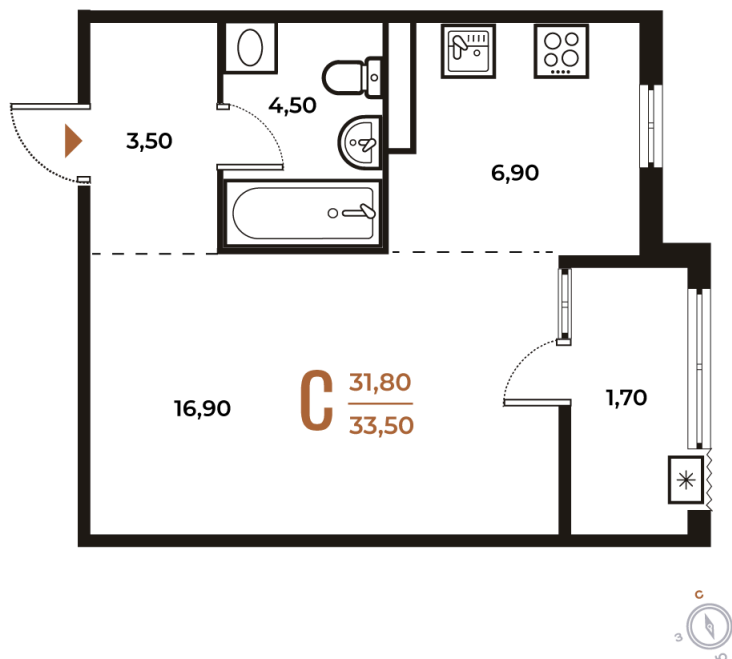

# Студия 33.5 м<sup>2</sup>

Отсканируйте QR-код  
и смотрите на сайте  
novoe-letovo.ru

12 974 550 руб.

В ипотеку от 18 293 руб.

White Box

Корпус	Корпус 2	Этаж	7
Секция	10	Сдача	1 кв. 2026

Адрес офиса продаж  
г Москва, р-н Коммунарка, деревня  
Зименки, д 6Б