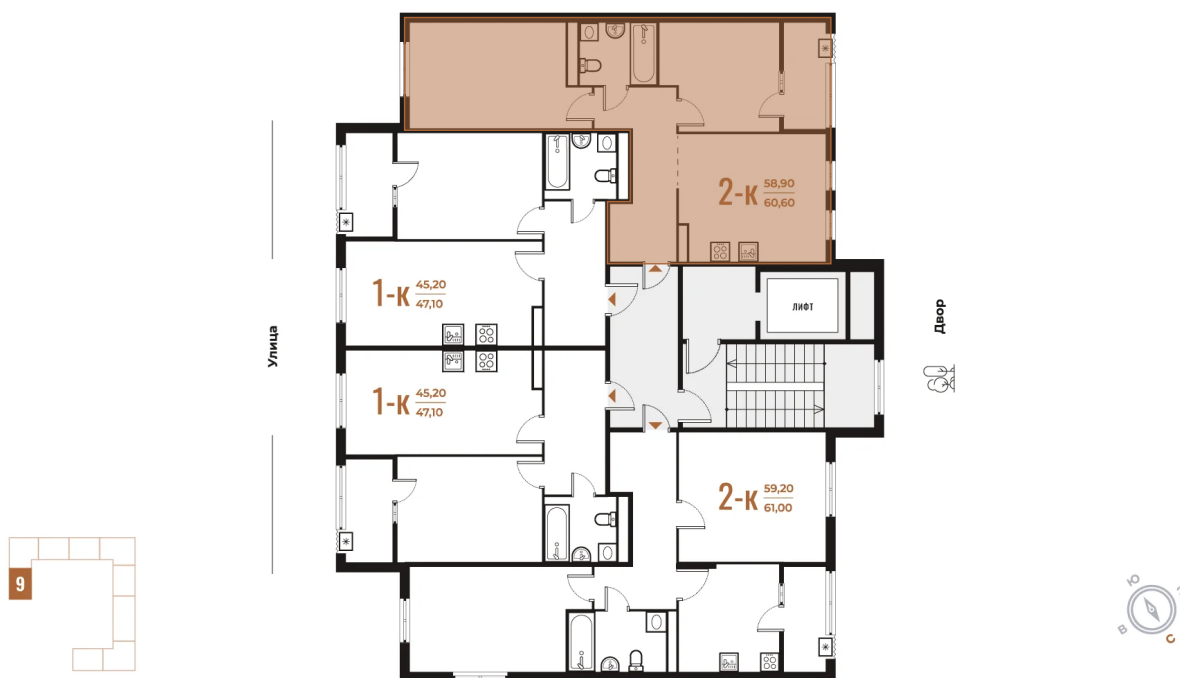

Номер: 260

Отсканируйте QR-код
и смотрите на сайте
novoe-letovo.ru

2 комнатная 60.6 м²

17 555 820 руб.

В ипотеку от 66 764 руб.

White Box

На улицу и двор

Двор

Не является публичной офертой, цена может быть скорректирована. Информация взята с сайта «novoe-letovo.ru»

На этаже 6

2 комнатная 60.6 м²

22.10.2024, 21:29

Не является публичной офертой, цена может быть скорректирована. Информация взята с сайта «novoe-letovo.ru»

На генплане Корпус 1

2 комнатная 60.6 м²

22.10.2024, 21:29

Не является публичной офертой, цена может быть скорректирована. Информация взята с сайта «novoe-letovo.ru»