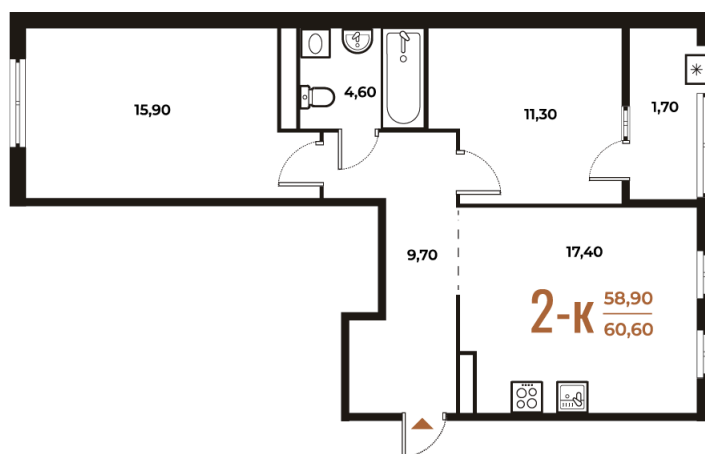

# 2 комнатная 60.6 м<sup>2</sup>

## 17 555 820 руб.

В ипотеку от 66 764 руб.

White Box

На улицу и двор

Двор

Улица

Корпус

Корпус 1

# На генплане Корпус 1

2 комнатная 60.6 м<sup>2</sup>

24.11.2024, 16:14

Не является публичной офертой, цена может быть скорректирована. Информация взята с сайта «[novoe-letovo.ru](http://novoe-letovo.ru)»