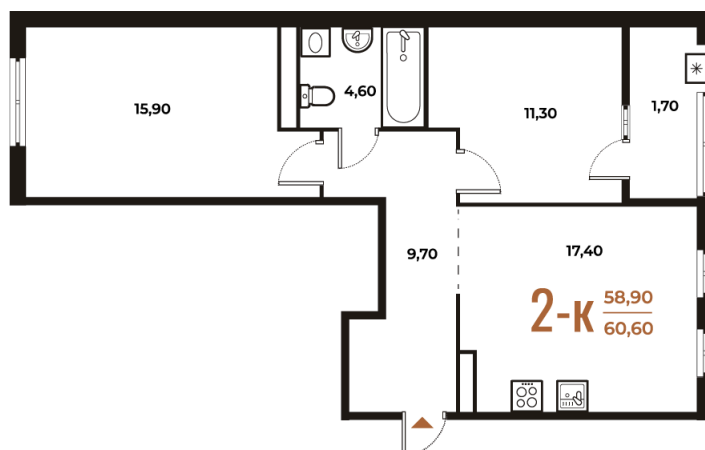

Номер: 260

Отсканируйте QR-код
и смотрите на сайте
novoe-letovo.ru

2 комнатная 60.6 м²

21 609 960 руб.

В ипотеку от 30 468 руб.

White Box

Кухня-гостиная

Корпус	Корпус 1	Этаж	6
Секция	9	Сдача	1 кв. 2026

пн-пт: 09:00-21:00 сб-вс: 09:00-21:00

1/3

На этаже 6

2 комнатная 60.6 м²

Адрес офиса продаж
г Москва, р-н Коммунарка, деревня
Зименки, д 6Б

25.05.2026 19:21 (Мск)

Не является публичной офертой, цена может быть скорректирована.
Информация взята с сайта «novoe-letovo.ru».