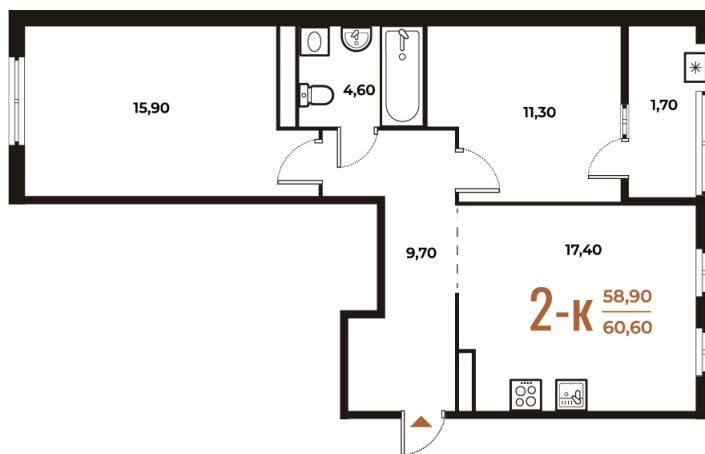

Номер: 260

Отсканируйте QR-код
и смотрите на сайте
novoe-letovo.ru

2 комнатная 60.6 м²

17 555 820 руб.

В ипотеку от 66 764 руб.

White Box

На улицу и двор

Двор

Улица

Корпус

Корпус 1

Этаж

6

Секция

9

08.09.2024, 02:04

Не является публичной офертой, цена может быть скорректирована. Информация взята с сайта «novoe-letovo.ru»

На этаже 6

2 комнатная 60.6 м²

08.09.2024, 02:04

Не является публичной офертой, цена может быть скорректирована. Информация взята с сайта «novoe-letovo.ru»

На генплане Корпус 1

2 комнатная 60.6 м²

08.09.2024, 02:04

Не является публичной офертой, цена может быть скорректирована. Информация взята с сайта «novoe-letovo.ru»