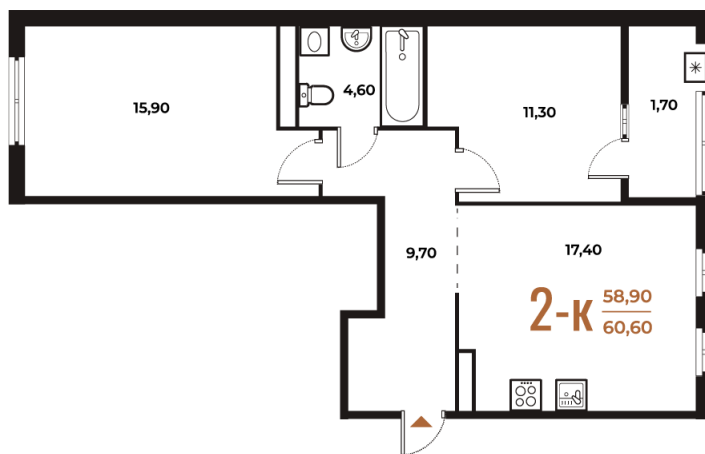

Номер: 260

Отсканируйте QR-код
и смотрите на сайте
novoe-letovo.ru

2 комнатная 60.6 м²

17 555 820 руб.

В ипотеку от 66 764 руб.

White Box

На улицу и двор

Двор

Не является публичной офертой, цена может быть скорректирована. Информация взята с сайта «novoe-letovo.ru»

На этаже 6

2 комнатная 60.6 м²

22.10.2024, 21:29

Не является публичной офертой, цена может быть скорректирована. Информация взята с сайта «novoe-letovo.ru»

На генплане Корпус 1

2 комнатная 60.6 м²

22.10.2024, 21:29

Не является публичной офертой, цена может быть скорректирована. Информация взята с сайта «novoe-letovo.ru»