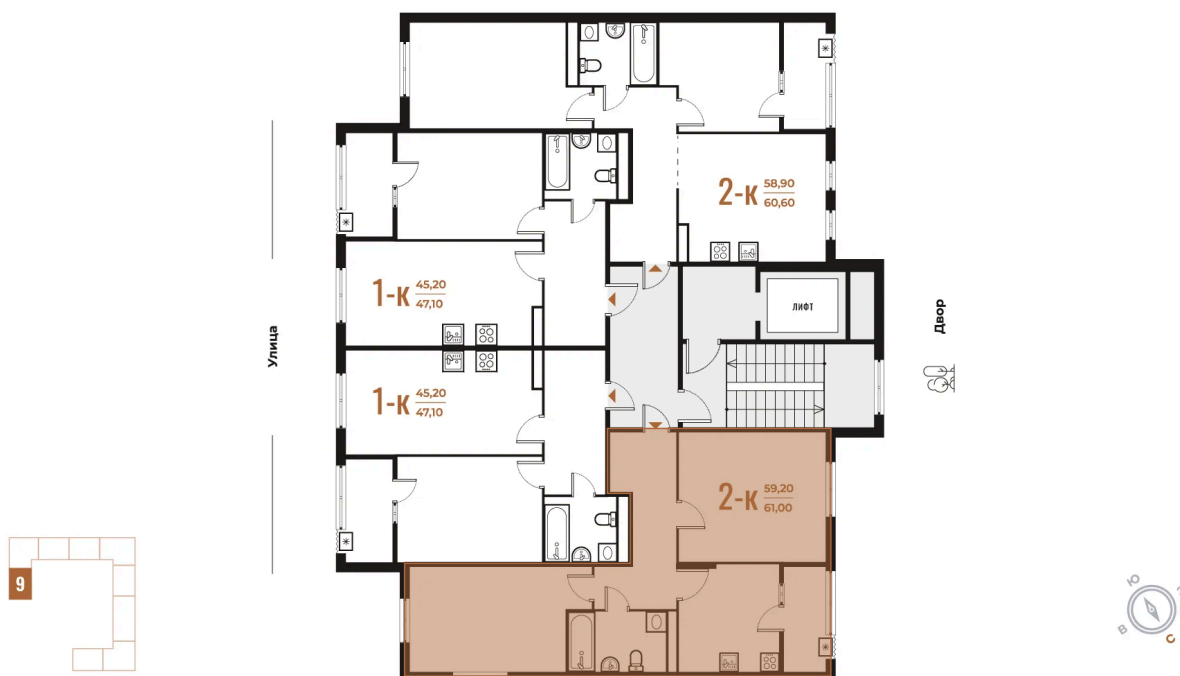

Улица

Корпус

Корпус 1

Этаж

4

Секция

9

23.11.2024, 15:12

Не является публичной офертой, цена может быть скорректирована. Информация взята с сайта «novoe-letovo.ru»

На этаже 4

2 комнатная 61 м²

23.11.2024, 15:12

Не является публичной офертой, цена может быть скорректирована. Информация взята с сайта «novoe-letovo.ru»

На генплане Корпус 1

2 комнатная 61 м²

23.11.2024, 15:12

Не является публичной офертой, цена может быть скорректирована. Информация взята с сайта «novoe-letovo.ru»