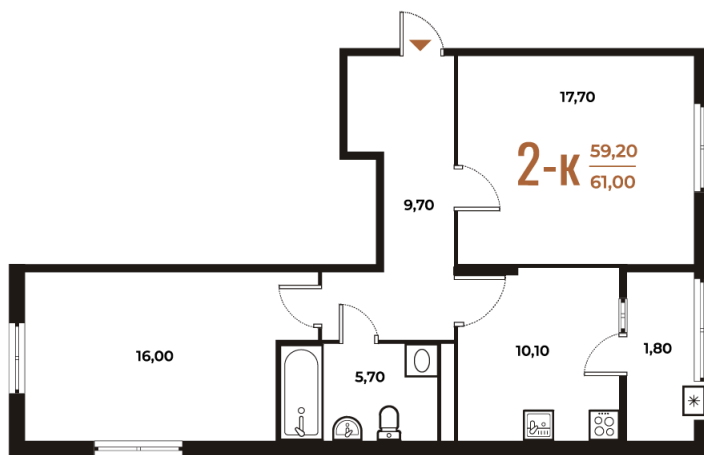

Номер: 249

Отсканируйте QR-код
и смотрите на сайте
novoe-letovo.ru

2 комнатная 61 м²

17 153 200 руб.

В ипотеку от 62 643 руб.

White Box

На улицу и двор

Двор

Улица

Корпус

Корпус 1

Этаж

4

Секция

9

23.11.2024, 15:12

Не является публичной офертой, цена может быть скорректирована. Информация взята с сайта «novoe-letovo.ru»

На этаже 4

2 комнатная 61 м²

23.11.2024, 15:12

Не является публичной офертой, цена может быть скорректирована. Информация взята с сайта «novoe-letovo.ru»

На генплане Корпус 1

2 комнатная 61 м²

23.11.2024, 15:12

Не является публичной офертой, цена может быть скорректирована. Информация взята с сайта «novoe-letovo.ru»