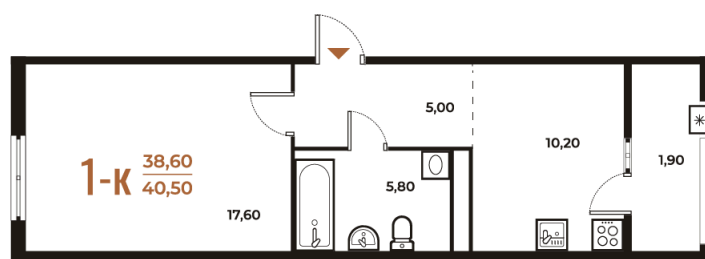

# 1 комнатная 40.5 м<sup>2</sup>

~~16 560 450 руб.~~

**12 751 547 руб.**

В ипотеку от 40 735 руб.

White Box

Корпус	Корпус 3	Этаж	3
Секция	20	Сдача	1 кв. 2026

Адрес офиса продаж

г Москва, р-н Коммунарка, деревня Зименки, д 6Б