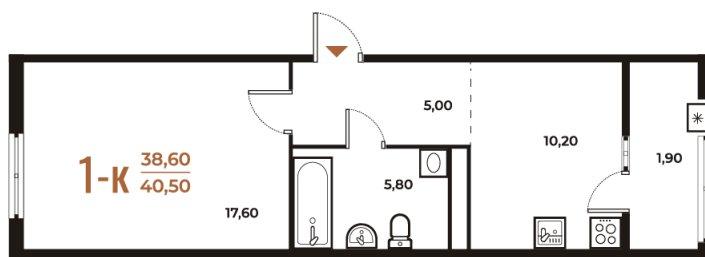

Номер: 540

Отсканируйте QR-код
и смотрите на сайте
novoe-letovo.ru

1 комнатная 40.5 м²

~~16 560 450 руб.~~

16 474 644 руб.

В ипотеку от 23 228 руб.

Скидка!

White Box

пн-пт: 09:00-21:00 сб-вс: 09:00-21:00

21.05.2026 10:36 (Мск)

Не является публичной офертой, цена может быть
скорректирована.
Информация взята с сайта «novoe-letovo.ru».

На генплане Корпус 3

1 комнатная 40.5 м²