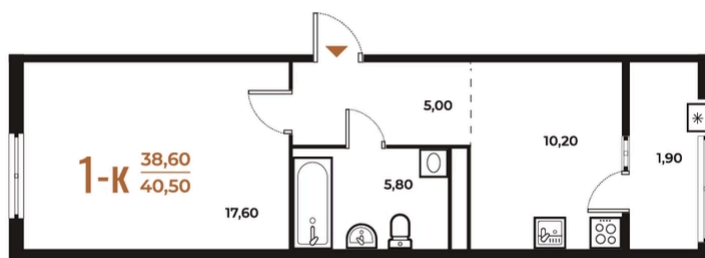

ЖК Новое Лето

Номер 540

Квартира 1-комнатная 40,5 м²

White Box

Вид на улицу и двор

Вид двор

Вид улица

Корпус

Корпус 3

Секция

20

Этаж

3

13 490 550 руб

Ипотека от 50 583 руб/мес

Отсканируйте QR-код и смотрите на сайте
novoe-letovo.ru

На этаже 3

Квартира 1-комнатная 40,5 м²

Генплан, Корпус 3