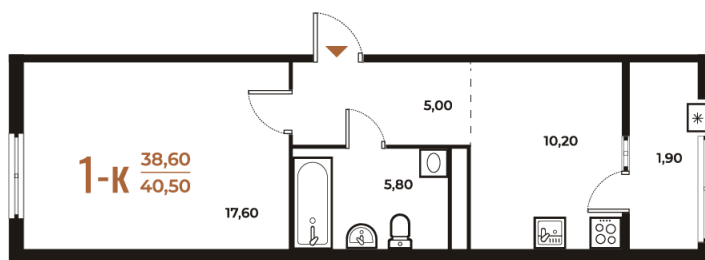

Номер: 540

1 комнатная 40.5 м²

Отсканируйте QR-код
и смотрите на сайте
novoe-letovo.ru

13 490 550 руб.

В ипотеку от 50 584 руб.

White Box

На улицу и двор

Двор

Улица

Корпус

Корпус 3

Этаж

3

Секция

20

08.09.2024, 01:31

Не является публичной офертой, цена может быть скорректирована. Информация взята с сайта «novoe-letovo.ru»

На этаже 3

1 комнатная 40.5 м²

08.09.2024, 01:31

Не является публичной офертой, цена может быть скорректирована. Информация взята с сайта «novoe-letovo.ru»

На генплане Корпус 3

1 комнатная 40.5 м²

08.09.2024, 01:31

Не является публичной офертой, цена может быть скорректирована. Информация взята с сайта «novoe-letovo.ru»