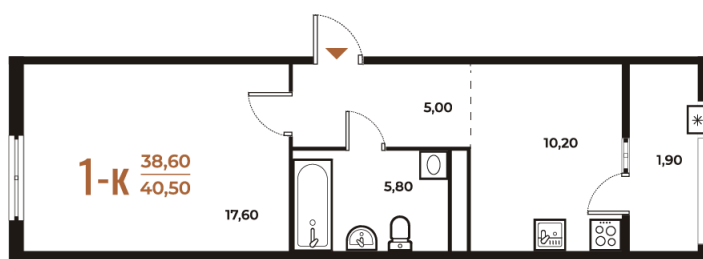

Номер: 540

Отсканируйте QR-код
и смотрите на сайте
novoe-letovo.ru

1 комнатная 40.5 м²

16 560 450 руб.

В ипотеку от 39 847 руб.

White Box

Корпус	Корпус 3	Этаж	3
Секция	20	Сдача	1 кв. 2026

Адрес офиса продаж