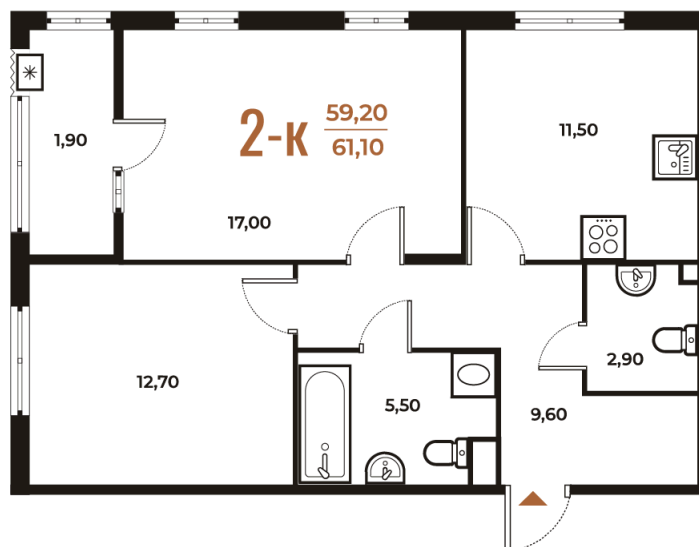

# 2 комнатная 61.1 м<sup>2</sup>

16 686 410 руб.

В ипотеку от 60 828 руб.

White Box

На улицу и двор

Двор

Улица

Корпус

Корпус 3

Этаж

2

Секция

20

23.11.2024, 14:26

Не является публичной офертой, цена может быть скорректирована. Информация взята с сайта «novoe-letovo.ru»

# На этаже 2

2 комнатная 61.1 м<sup>2</sup>

23.11.2024, 14:26

Не является публичной офертой, цена может быть скорректирована. Информация взята с сайта «novoe-letovo.ru»

# На генплане Корпус 3

2 комнатная 61.1 м<sup>2</sup>

23.11.2024, 14:26

Не является публичной офертой, цена может быть скорректирована. Информация взята с сайта «[novoe-letovo.ru](http://novoe-letovo.ru)»