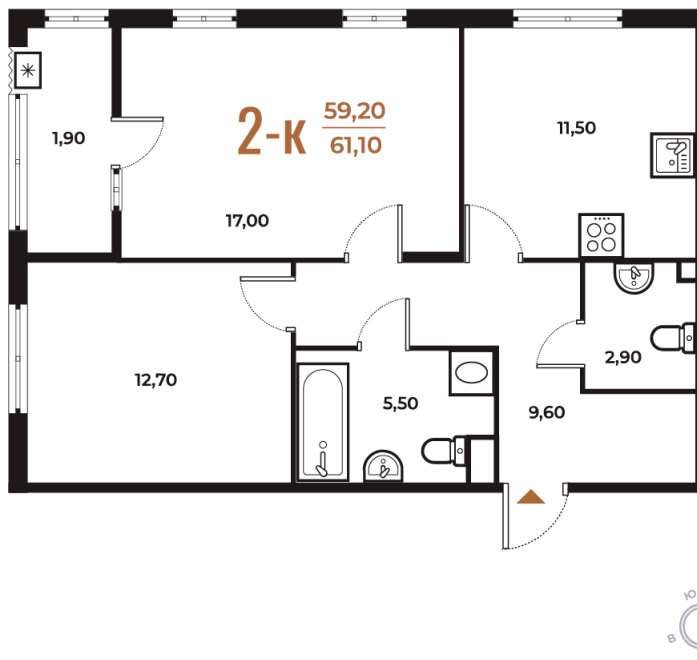

Номер: 537

Отсканируйте QR-код
и смотрите на сайте
novoe-letovo.ru

2 комнатная 61.1 м²

16 686 410 руб.

В ипотеку от 60 828 руб.

White Box

На улицу и двор

Двор

Улица

Корпус

Корпус 3

Этаж

2

Секция

20

18.10.2024, 05:16

Не является публичной офертой, цена может быть скорректирована. Информация взята с сайта «novoe-letovo.ru»

На этаже 2

2 комнатная 61.1 м²

18.10.2024, 05:16

Не является публичной офертой, цена может быть скорректирована. Информация взята с сайта «novoe-letovo.ru»

На генплане Корпус 3

2 комнатная 61.1 м²

18.10.2024, 05:16

Не является публичной офертой, цена может быть скорректирована. Информация взята с сайта «novoe-letovo.ru»