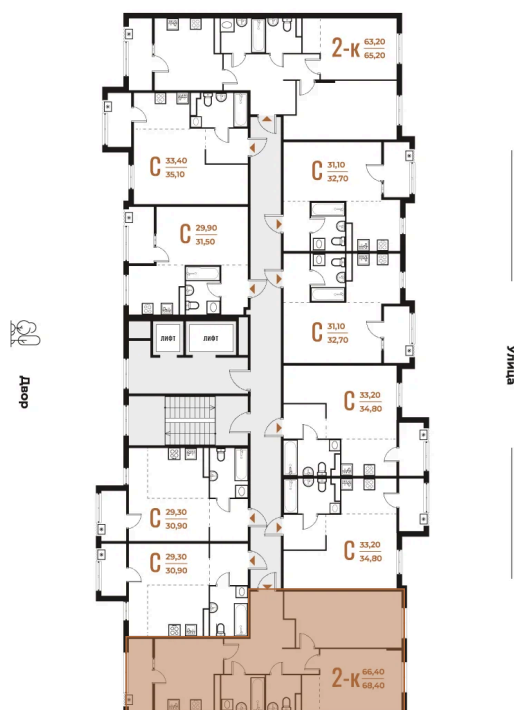

На этаже 7

2 комнатная 68.4 м²

Адрес офиса продаж

г Москва, р-н Коммунарка, деревня
Зименки, д 6Б

время работы

пн-пт: 09:00-21:00 сб-вс: 09:00-21:00

25.06.2026 13:45 (Мск)

Не является публичной офертой, цена может быть скорректирована.
Информация взята с сайта «novoe-letovo.ru».