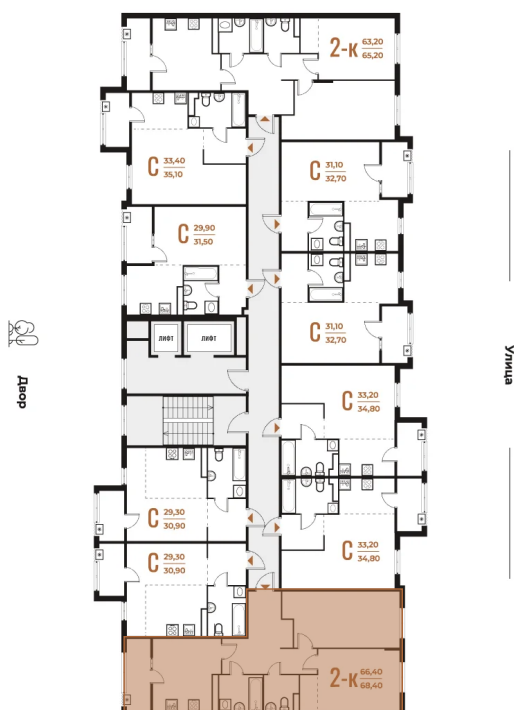

Номер: 106

2 комнатная 68.4 м²

Отсканируйте QR-код
и смотрите на сайте
novoe-letovo.ru

19 377 720 руб.

В ипотеку от 70 799 руб.

White Box

На улицу и двор

Двор

Не является публичной офертой, цена может быть скорректирована. Информация взята с сайта «новое-letovo.ru»

На этаже 7

2 комнатная 68.4 м²

18.10.2024, 05:05

Не является публичной офертой, цена может быть скорректирована. Информация взята с сайта «novoe-letovo.ru»

На генплане Корпус 1

2 комнатная 68.4 м²

18.10.2024, 05:05

Не является публичной офертой, цена может быть скорректирована. Информация взята с сайта «novoe-letovo.ru»