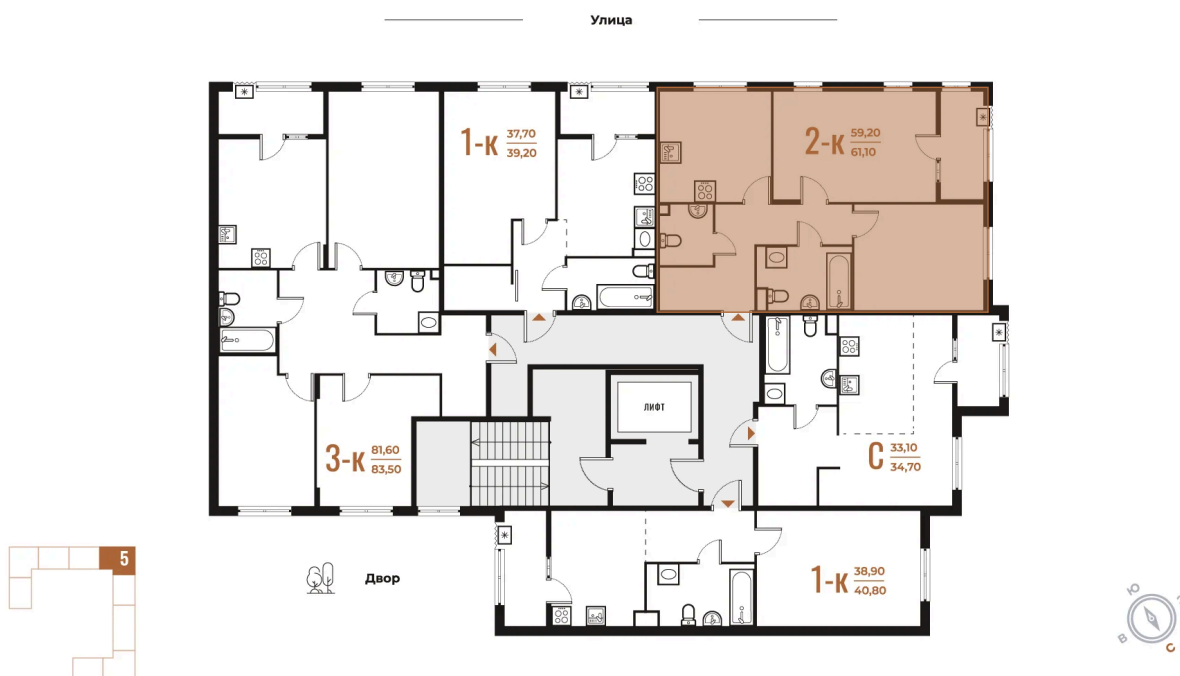

Номер: 135

Отсканируйте QR-код
и смотрите на сайте
novoe-letovo.ru

2 комнатная 61.1 м²

16 588 650 руб.

В ипотеку от 60 449 руб.

White Box

На улицу и двор

Двор

Не является публичной офертой, цена может быть скорректирована. Информация взята с сайта «novoe-letovo.ru»

На этаже 2

2 комнатная 61.1 м²

08.09.2024, 00:53

Не является публичной офертой, цена может быть скорректирована. Информация взята с сайта «novoe-letovo.ru»

На генплане Корпус 1

2 комнатная 61.1 м²

08.09.2024, 00:53

Не является публичной офертой, цена может быть скорректирована. Информация взята с сайта «novoe-letovo.ru»