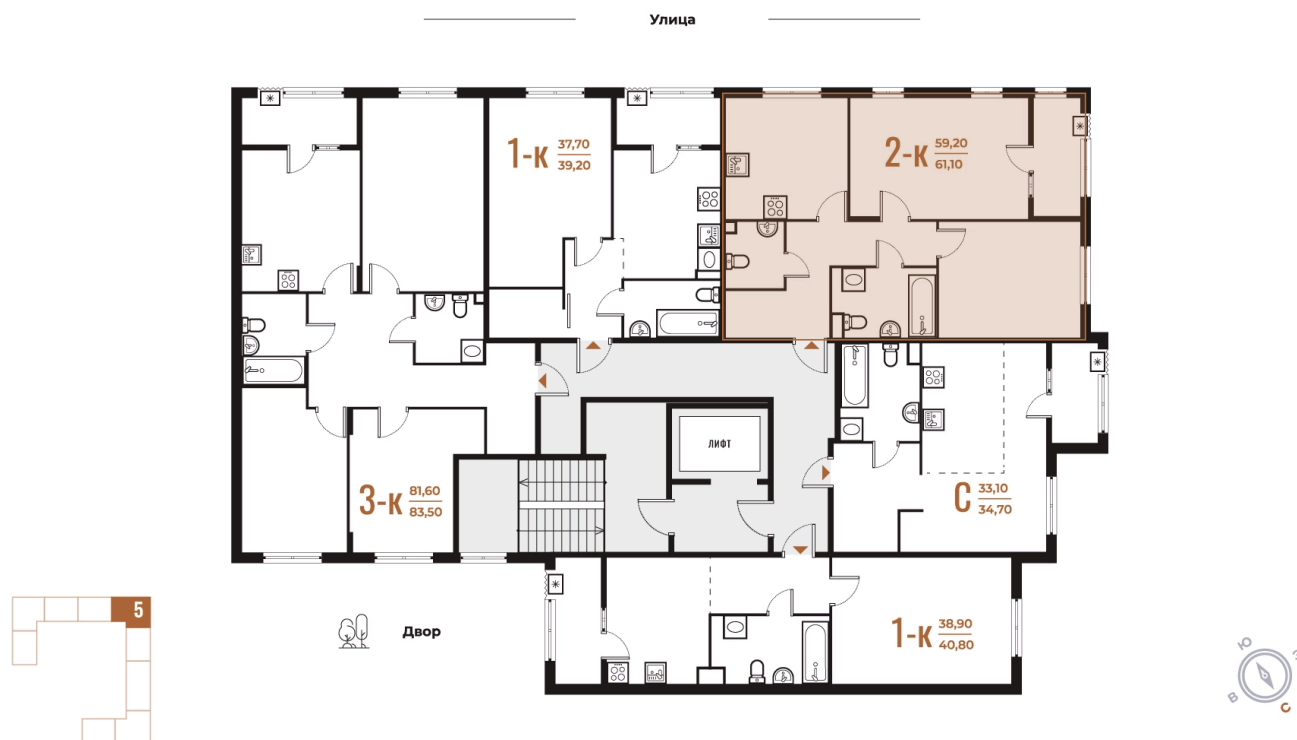

ЖК Новое Лето

Номер 135

Квартира 2-комнатная 61,1 м²

White Box

Вид на улицу и двор

Вид двор

Вид улица

Корпус

На этаже 2

Квартира 2-комнатная 61,1 м²

Генплан, Корпус 1