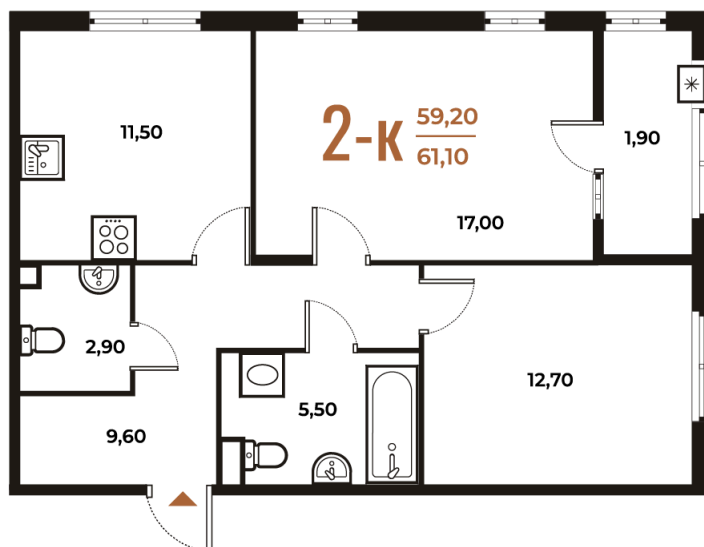

Номер: 135

Отсканируйте QR-код
и смотрите на сайте
novoe-letovo.ru

2 комнатная 61.1 м²

16 588 650 руб.

В ипотеку от 60 449 руб.

White Box

На улицу и двор

Двор

Улица

Корпус

Корпус 1

Этаж

2

Секция

5

08.09.2024, 00:53

Не является публичной офертой, цена может быть скорректирована. Информация взята с сайта «novoe-letovo.ru»

На этаже 2

2 комнатная 61.1 м²

08.09.2024, 00:53

Не является публичной офертой, цена может быть скорректирована. Информация взята с сайта «novoe-letovo.ru»

На генплане Корпус 1

2 комнатная 61.1 м²

08.09.2024, 00:53

Не является публичной офертой, цена может быть скорректирована. Информация взята с сайта «novoe-letovo.ru»