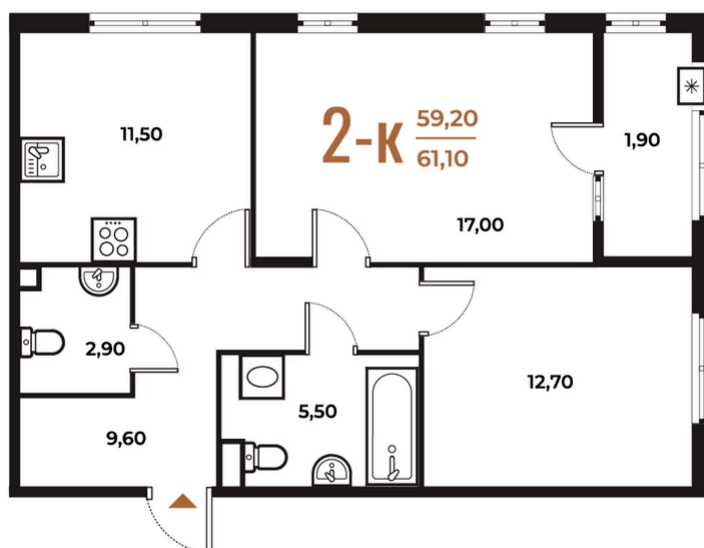

ЖК Новое Лето

Номер 135

Квартира 2-комнатная 61,1 м²

White Box

Вид на улицу и двор

Вид двор

Вид улица

Корпус

Корпус 1

Секция

5

Этаж

2

16 588 650 руб

Ипотека от 60 448 руб/мес

Отсканируйте QR-код и смотрите на сайте
novoe-letovo.ru

На этаже 2

Квартира 2-комнатная 61,1 м²

Генплан, Корпус 1