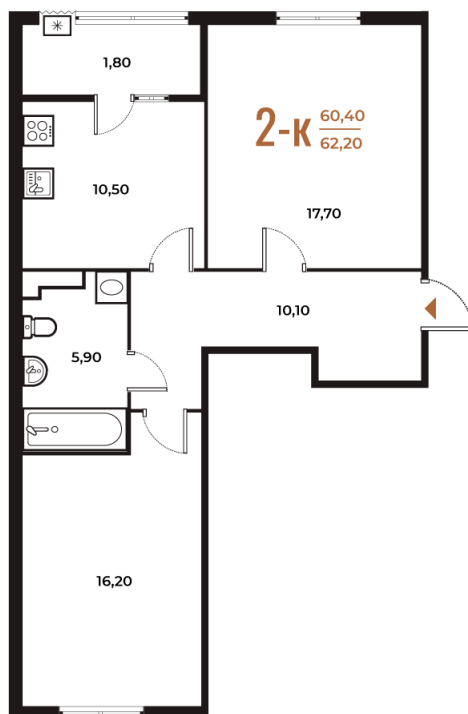

# 2 комнатная 62.2 м<sup>2</sup>

Отсканируйте QR-код  
и смотрите на сайте  
novoe-letovo.ru

## 17 490 640 руб.

В ипотеку от 63 875 руб.

White Box

На улицу и двор

Двор

Улица

Корпус

Корпус 2

# На этаже 6

2 комнатная 62.2 м<sup>2</sup>

22.10.2024, 21:29

Не является публичной офертой, цена может быть скорректирована. Информация взята с сайта «novoe-letovo.ru»

# На генплане Корпус 2

2 комнатная 62.2 м<sup>2</sup>

22.10.2024, 21:29

Не является публичной офертой, цена может быть скорректирована. Информация взята с сайта «[novoe-letovo.ru](http://novoe-letovo.ru)»