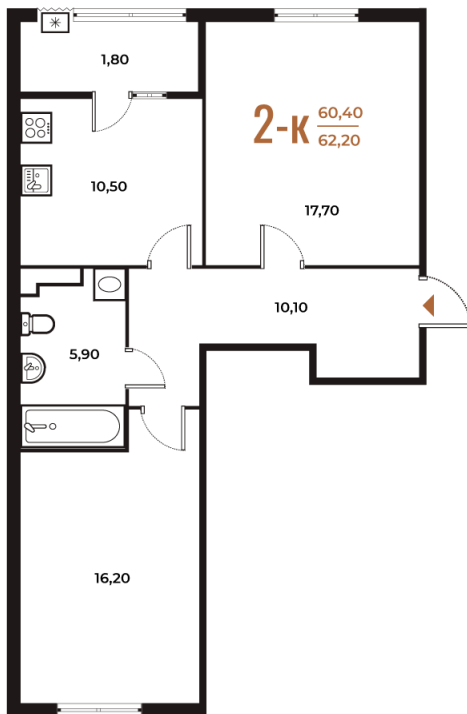

Номер: 368

2 комнатная 62.2 м²

Отсканируйте QR-код
и смотрите на сайте
novoe-letovo.ru

17 490 640 руб.

В ипотеку от 63 875 руб.

White Box

На улицу и двор

Двор

Улица

Корпус

Корпус 2

Этаж

6

Секция

13

18.10.2024, 08:00

Не является публичной офертой, цена может быть скорректирована. Информация взята с сайта «novoe-letovo.ru»

На этаже 6

2 комнатная 62.2 м²

18.10.2024, 08:00

Не является публичной офертой, цена может быть скорректирована. Информация взята с сайта «novoe-letovo.ru»

На генплане Корпус 2

2 комнатная 62.2 м²

18.10.2024, 08:00

Не является публичной офертой, цена может быть скорректирована. Информация взята с сайта «novoe-letovo.ru»