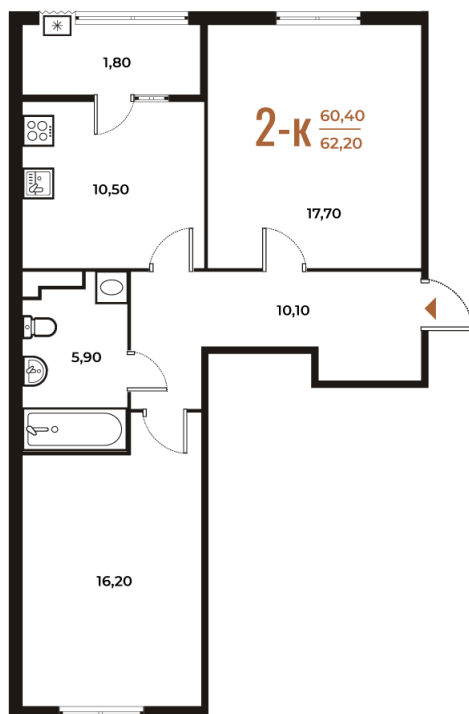

## 2 комнатная 62.2 м<sup>2</sup>

Отсканируйте QR-код  
и смотрите на сайте  
novoe-letovo.ru

21 533 640 руб.

В ипотеку от 30 360 руб.

White Box

Корпус	Корпус 2	Этаж	6
Секция	13	Сдача	1 кв. 2026

Адрес офиса продаж