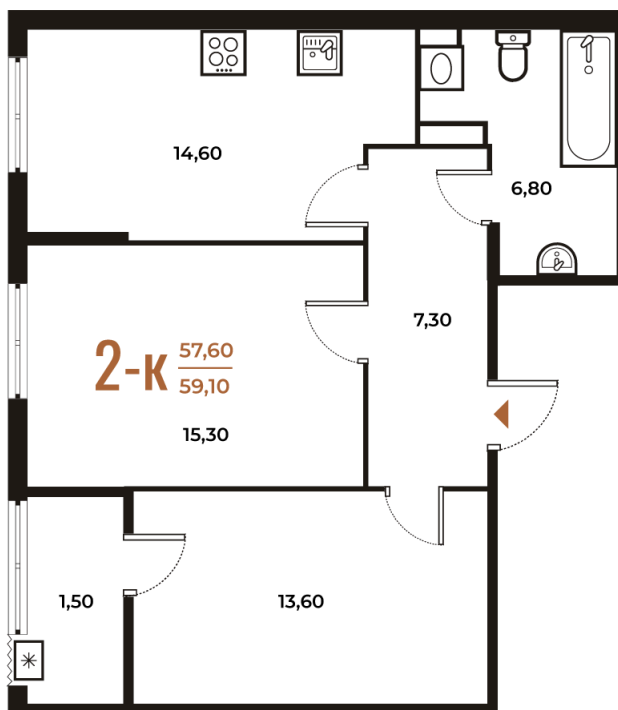

# 2 комнатная 59.1 м<sup>2</sup>

16 618 920 руб.

В ипотеку от 60 692 руб.

- White Box
- Во двор
- Двор

Корпус	Корпус 2	Этаж	6
Секция	10		

08.09.2024, 02:15

Не является публичной офертой, цена может быть скорректирована. Информация взята с сайта «novoe-letovo.ru»

# На этаже 6

2 комнатная 59.1 м<sup>2</sup>

08.09.2024, 02:15

Не является публичной офертой, цена может быть скорректирована. Информация взята с сайта «novoe-letovo.ru»

# На генплане Корпус 2

2 комнатная 59.1 м<sup>2</sup>

08.09.2024, 02:15

Не является публичной офертой, цена может быть скорректирована. Информация взята с сайта «[novoe-letovo.ru](http://novoe-letovo.ru)»