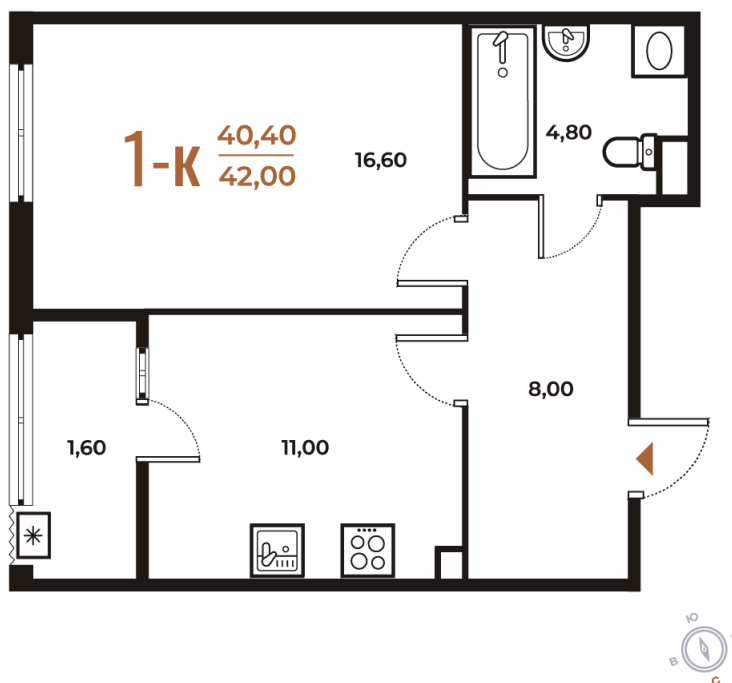

Номер: 567

Отсканируйте QR-код
и смотрите на сайте
novoe-letovo.ru

1 комнатная 42 м²

12 033 000 руб.

В ипотеку от 44 873 руб.

White Box

На улицу

Улица

Корпус

Корпус 3

Этаж

2

Секция

21

21.11.2024, 17:10

Не является публичной офертой, цена может быть скорректирована. Информация взята с сайта «novoe-letovo.ru»

На этаже 2

1 комнатная 42 м²

21.11.2024, 17:10

Не является публичной офертой, цена может быть скорректирована. Информация взята с сайта «novoe-letovo.ru»

На генплане Корпус 3

1 комнатная 42 м²

21.11.2024, 17:10