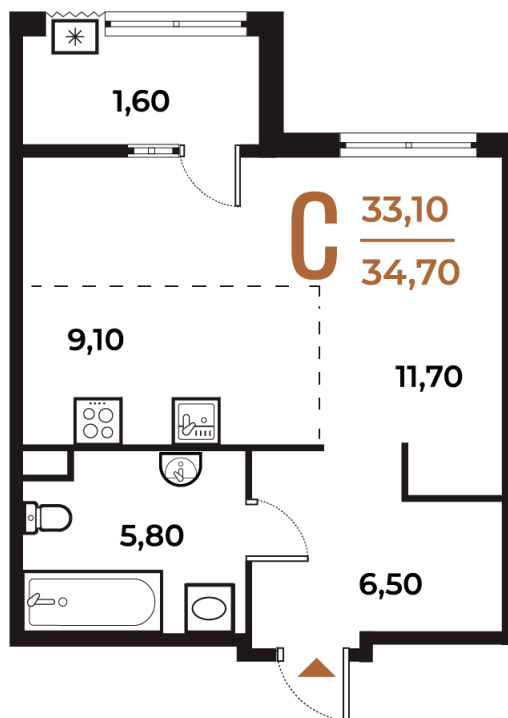

Номер: 214

Студия 34.7 м²

Отсканируйте QR-код
и смотрите на сайте
novoe-letovo.ru

10 510 630 руб.

В ипотеку от 39 279 руб.

White Box

На улицу

Улица

Корпус

Корпус 1

Этаж

2

Секция

8

18.10.2024, 04:41

Не является публичной офертой, цена может быть скорректирована. Информация взята с сайта «novoe-letovo.ru»

На этаже 2

Студия 34.7 м²

18.10.2024, 04:41

Не является публичной офертой, цена может быть скорректирована. Информация взята с сайта «novoe-letovo.ru»

На генплане Корпус 1

Студия 34.7 м²

18.10.2024, 04:41

Не является публичной офертой, цена может быть скорректирована. Информация взята с сайта «novoe-letovo.ru»