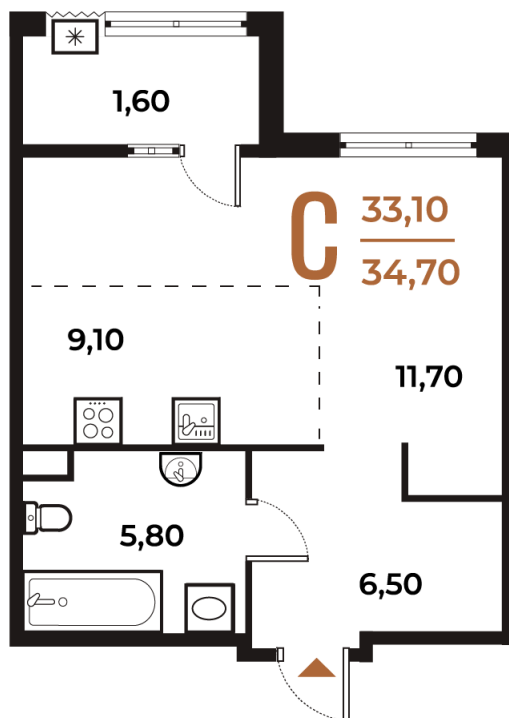

Номер: 214

Студия 34.7 м²

Отсканируйте QR-код
и смотрите на сайте
novoe-letovo.ru

10 510 630 руб.

В ипотеку от 39 279 руб.

White Box

На улицу

Улица

Корпус

Корпус 1

Этаж

2

Секция

8

22.10.2024, 21:29

Не является публичной офертой, цена может быть скорректирована. Информация взята с сайта «novoe-letovo.ru»

На этаже 2

Студия 34.7 м²

22.10.2024, 21:29

Не является публичной офертой, цена может быть скорректирована. Информация взята с сайта «novoe-letovo.ru»

На генплане Корпус 1

Студия 34.7 м²

22.10.2024, 21:29

Не является публичной офертой, цена может быть скорректирована. Информация взята с сайта «novoe-letovo.ru»