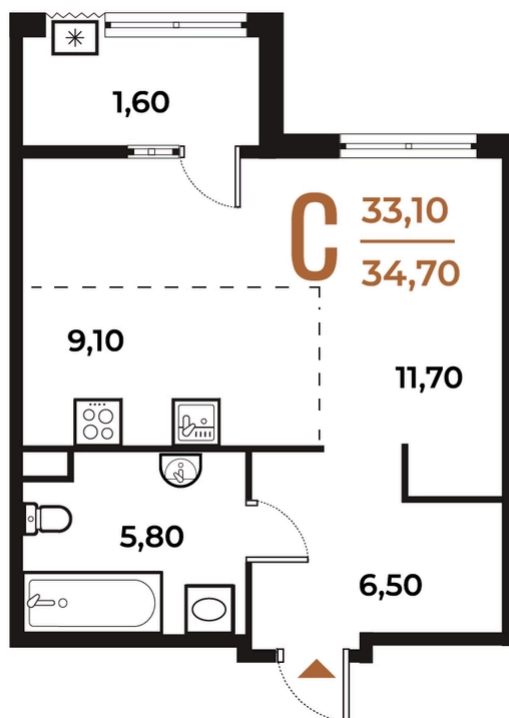

# Студия 34,7 м<sup>2</sup>

White Box

Вид на улицу

Вид улица

Корпус

Корпус 1

Секция

8

## 10 510 630 руб

Ипотека от 30 940 руб/мес

Отсканируйте QR-код и смотрите на сайте  
novoe-letovo.ru

На этаже 2

Студия 34,7 м<sup>2</sup>

Генплан, Корпус 1