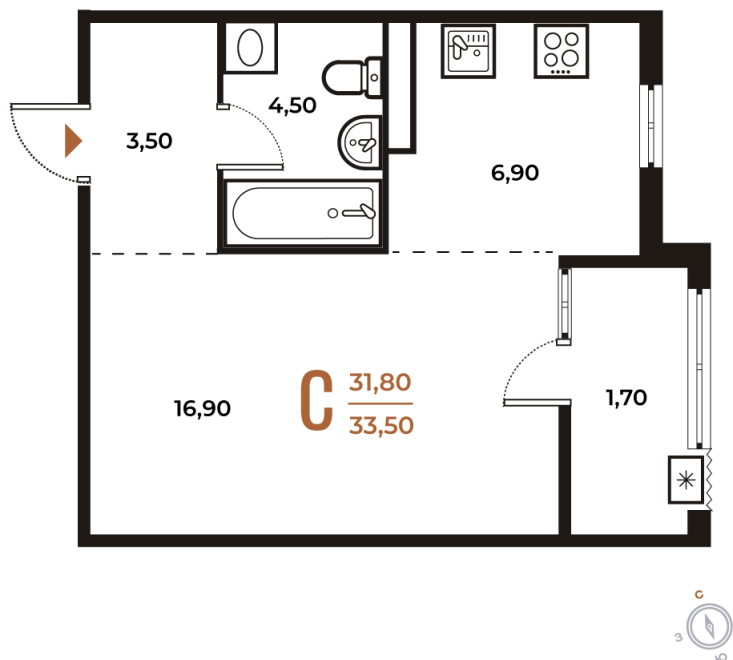

Номер: 279

Отсканируйте QR-код
и смотрите на сайте
novoe-letovo.ru

Студия 33.5 м²

~~12 572 550 руб.~~

10 686 668 руб.

В ипотеку от 41 675 руб.

White Box

Во двор

30.04.2025 03:43 (Мск)

Не является публичной офертой, цена
может быть скорректирована. Информация
взята с сайта «novoe-letovo.ru»

На этаже 4

Студия 33.5 м²

Адрес офиса продаж

г Москва, поселение Десеновское, ул 3-я Нововатутинская, д 13 к 1