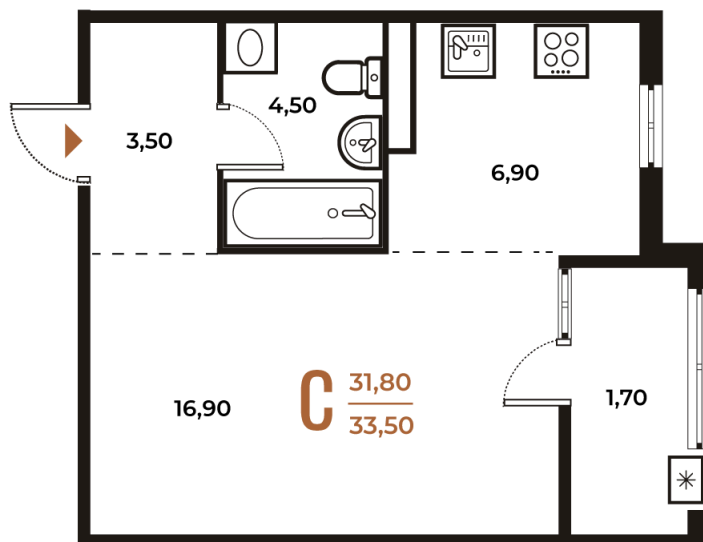

Номер: 279

Студия 33.5 м²

Отсканируйте QR-код
и смотрите на сайте
novoe-letovo.ru

10 525 700 руб.

В ипотеку от 39 387 руб.

White Box

Во двор

Двор

Корпус

Корпус 2

Этаж

4

Секция

10

08.09.2024, 02:52

Не является публичной офертой, цена может быть скорректирована. Информация взята с сайта «novoe-letovo.ru»

На этаже 4

Студия 33.5 м²

08.09.2024, 02:52

Не является публичной офертой, цена может быть скорректирована. Информация взята с сайта «novoe-letovo.ru»

На генплане Корпус 2

Студия 33.5 м²

08.09.2024, 02:52

Не является публичной офертой, цена может быть скорректирована. Информация взята с сайта «novoe-letovo.ru»