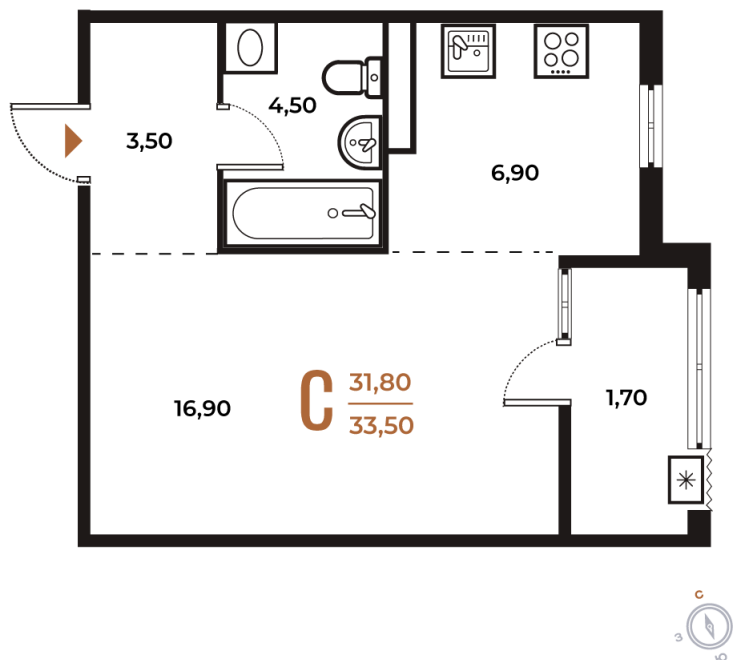

Номер: 279

Отсканируйте QR-код
и смотрите на сайте
novoe-letovo.ru

Студия 33.5 м²

10 525 700 руб.

В ипотеку от 39 387 руб.

White Box

Во двор

Двор

Корпус

Корпус 2

Этаж

4

Секция

10

22.10.2024, 21:29

Не является публичной офертой, цена может быть скорректирована. Информация взята с сайта «novoe-letovo.ru»

На этаже 4

Студия 33.5 м²

22.10.2024, 21:29

Не является публичной офертой, цена может быть скорректирована. Информация взята с сайта «novoe-letovo.ru»

На генплане Корпус 2

Студия 33.5 м²

22.10.2024, 21:29

Не является публичной офертой, цена может быть скорректирована. Информация взята с сайта «novoe-letovo.ru»