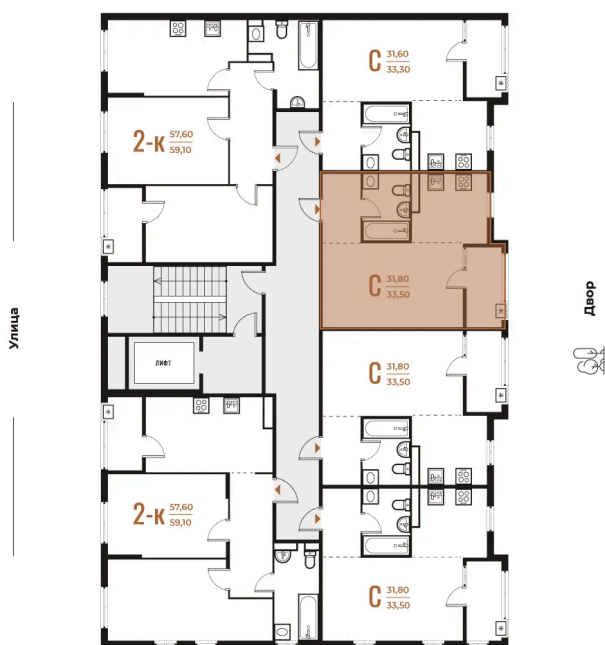

# На этаже 4

Студия 33.5 м<sup>2</sup>

22.12.2024, 11:21

Не является публичной офертой, цена может быть скорректирована. Информация взята с сайта «novoe-letovo.ru»

# На генплане Корпус 2

Студия 33.5 м<sup>2</sup>

22.12.2024, 11:21

Не является публичной офертой, цена может быть скорректирована. Информация взята с сайта «[novoe-letovo.ru](http://novoe-letovo.ru)»