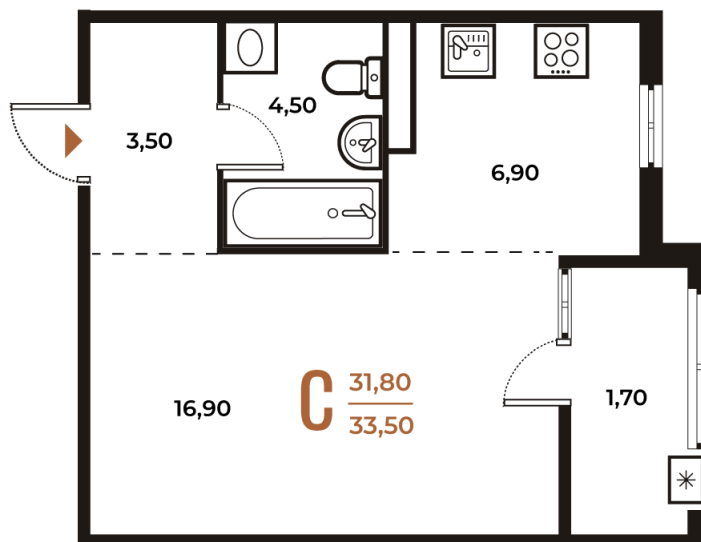

# Студия 33.5 м<sup>2</sup>

Отсканируйте QR-код  
и смотрите на сайте  
novoe-letovo.ru

## 10 525 700 руб.

В ипотеку от 39 387 руб.

White Box

Во двор

Двор

Корпус

Корпус 2

Этаж

# На этаже 4

Студия 33.5 м<sup>2</sup>

22.12.2024, 11:21

Не является публичной офертой, цена может быть скорректирована. Информация взята с сайта «novoe-letovo.ru»

# На генплане Корпус 2

Студия 33.5 м<sup>2</sup>

22.12.2024, 11:21

Не является публичной офертой, цена может быть скорректирована. Информация взята с сайта «[novoe-letovo.ru](http://novoe-letovo.ru)»