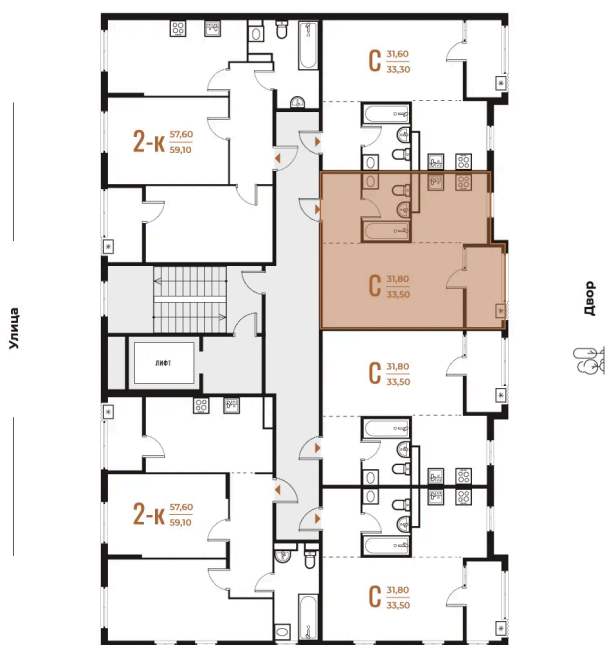

На этаже 4

Студия 33.5 м²

Адрес офиса продаж

г Москва, поселение Десеновское, ул 3-я Нововатутинская, д 13 к 1

30.04.2025 03:43 (Мск)

Не является публичной офертой, цена может быть скорректирована. Информация взята с сайта «novoe-letovo.ru»