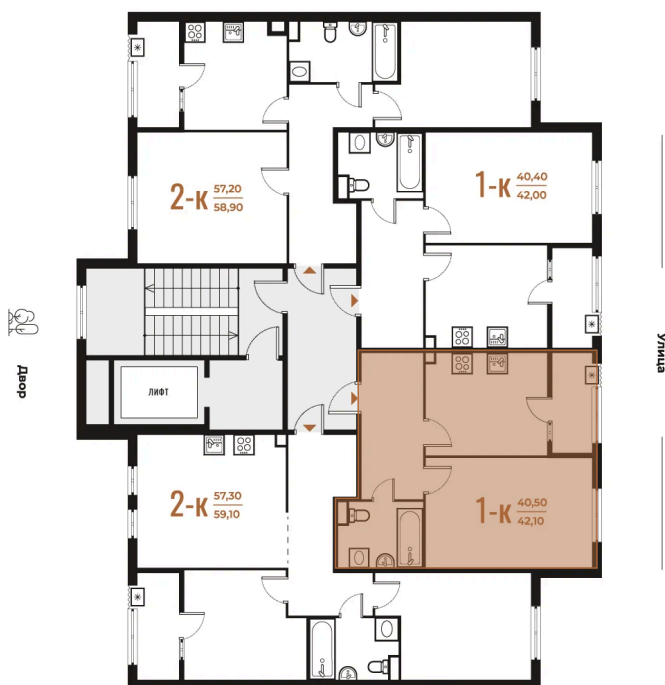

Номер: 111

Отсканируйте QR-код
и смотрите на сайте
novoe-letovo.ru

1 комнатная 42.1 м²

12 061 650 руб.

В ипотеку от 44 980 руб.

White Box

На улицу

Улица

Корпус

Корпус 1

Этаж

2

Секция

4

08.09.2024, 00:40

Не является публичной офертой, цена может быть скорректирована. Информация взята с сайта «novoe-letovo.ru»

На этаже 2

1 комнатная 42.1 м²

08.09.2024, 00:40

Не является публичной офертой, цена может быть скорректирована. Информация взята с сайта «novoe-letovo.ru»

На генплане Корпус 1

1 комнатная 42.1 м²

08.09.2024, 00:40