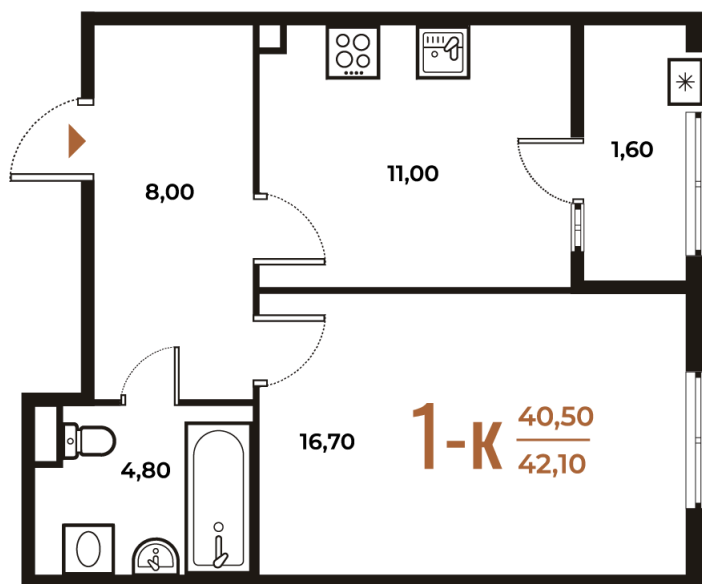

Номер: 111

Отсканируйте QR-код
и смотрите на сайте
novoe-letovo.ru

1 комнатная 42.1 м²

12 061 650 руб.

В ипотеку от 44 980 руб.

White Box

На улицу

Улица

Корпус

Корпус 1

Этаж

2

Секция

4

08.09.2024, 00:40

Не является публичной офертой, цена может быть скорректирована. Информация взята с сайта «novoe-letovo.ru»

На этаже 2

1 комнатная 42.1 м²

08.09.2024, 00:40

Не является публичной офертой, цена может быть скорректирована. Информация взята с сайта «novoe-letovo.ru»

На генплане Корпус 1

1 комнатная 42.1 м²

08.09.2024, 00:40