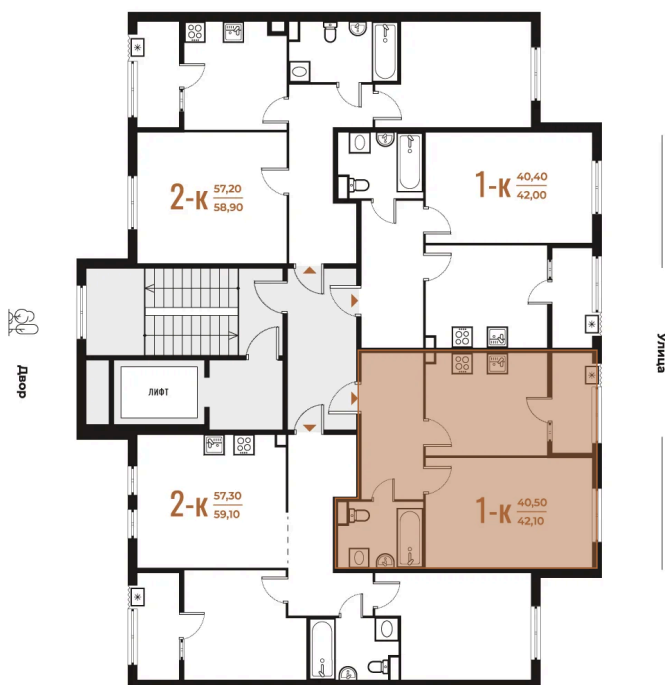

Номер: 111

Отсканируйте QR-код
и смотрите на сайте
novoe-letovo.ru

1 комнатная 42.1 м²

12 061 650 руб.

В ипотеку от 44 980 руб.

White Box

На улицу

Улица

Корпус

Корпус 1

Этаж

2

Секция

4

21.12.2024, 16:15

Не является публичной офертой, цена может быть скорректирована. Информация взята с сайта «novoe-letovo.ru»

На этаже 2

1 комнатная 42.1 м²

21.12.2024, 16:15

Не является публичной офертой, цена может быть скорректирована. Информация взята с сайта «novoe-letovo.ru»

На генплане Корпус 1

1 комнатная 42.1 м²

21.12.2024, 16:15