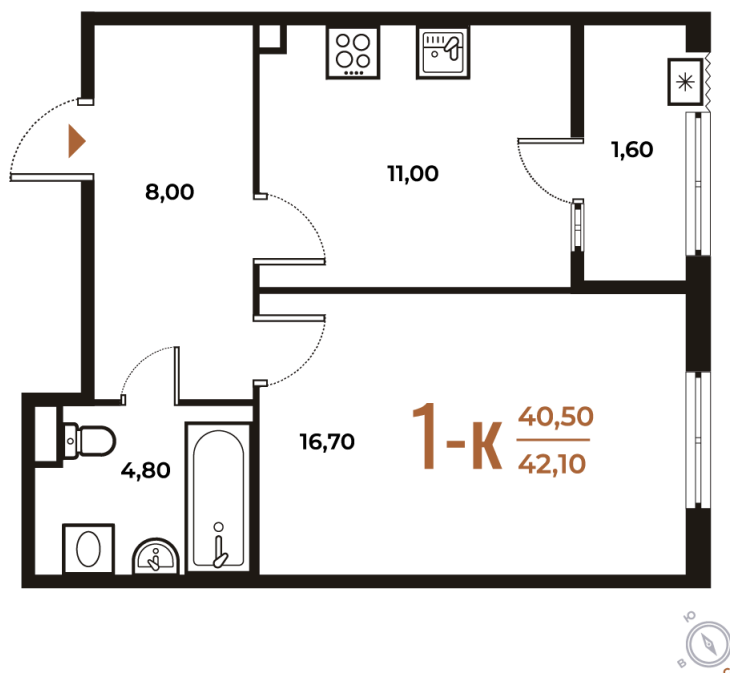

Номер: 111

Отсканируйте QR-код
и смотрите на сайте
novoe-letovo.ru

1 комнатная 42.1 м²

12 061 650 руб.

В ипотеку от 44 980 руб.

White Box

На улицу

Улица

Корпус

Корпус 1

Этаж

2

Секция

4

21.12.2024, 16:15

Не является публичной офертой, цена может быть скорректирована. Информация взята с сайта «novoe-letovo.ru»

На этаже 2

1 комнатная 42.1 м²

21.12.2024, 16:15

Не является публичной офертой, цена может быть скорректирована. Информация взята с сайта «novoe-letovo.ru»

На генплане Корпус 1

1 комнатная 42.1 м²

21.12.2024, 16:15