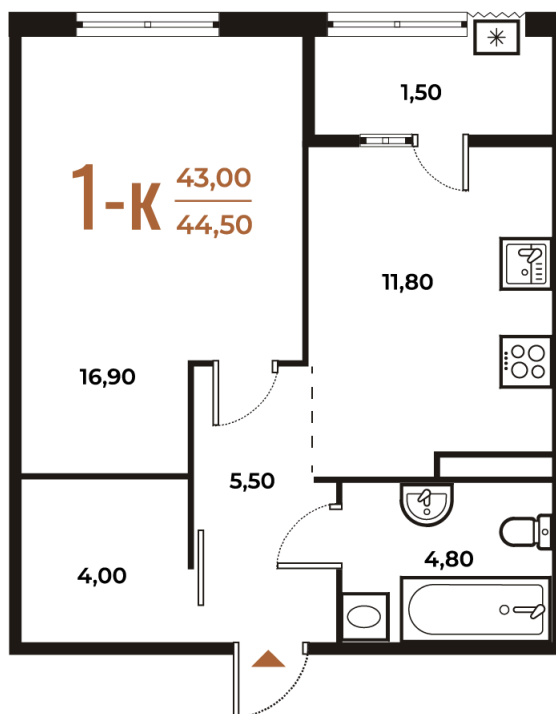

Номер: 204

Отсканируйте QR-код
и смотрите на сайте
novoe-letovo.ru

1 комнатная 44.5 м²

12 998 450 руб.

В ипотеку от 48 509 руб.

White Box

На улицу

Улица

Корпус

Корпус 1

Этаж

6

Секция

7

22.12.2024, 01:18

Не является публичной офертой, цена может быть скорректирована. Информация взята с сайта «novoe-letovo.ru»

На этаже 6

1 комнатная 44.5 м²

22.12.2024, 01:18

Не является публичной офертой, цена может быть скорректирована. Информация взята с сайта «novoe-letovo.ru»

На генплане Корпус 1

1 комнатная 44.5 м²

22.12.2024, 01:18