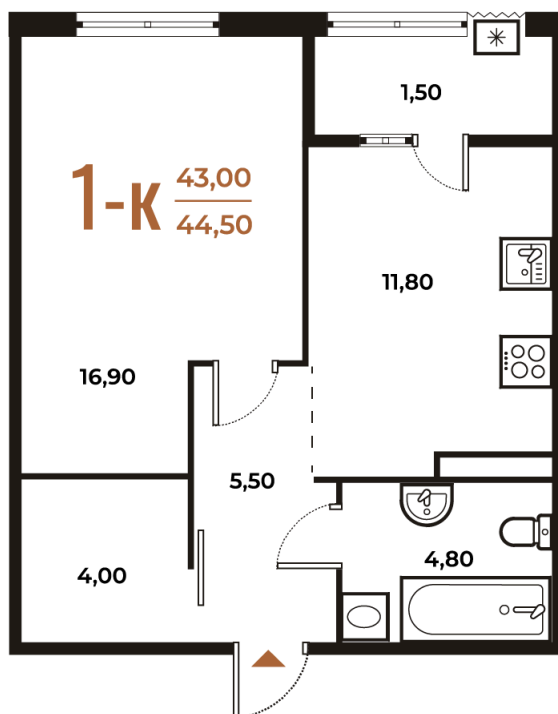

Номер: 204

Отсканируйте QR-код
и смотрите на сайте
novoe-letovo.ru

1 комнатная 44.5 м²

12 998 450 руб.

В ипотеку от 48 509 руб.

White Box

На улицу

Улица

Корпус

Корпус 1

Этаж

6

Секция

7

08.09.2024, 00:45

Не является публичной офертой, цена может быть скорректирована. Информация взята с сайта «novoe-letovo.ru»

На этаже 6

1 комнатная 44.5 м²

08.09.2024, 00:45

Не является публичной офертой, цена может быть скорректирована. Информация взята с сайта «novoe-letovo.ru»

На генплане Корпус 1

1 комнатная 44.5 м²

08.09.2024, 00:45