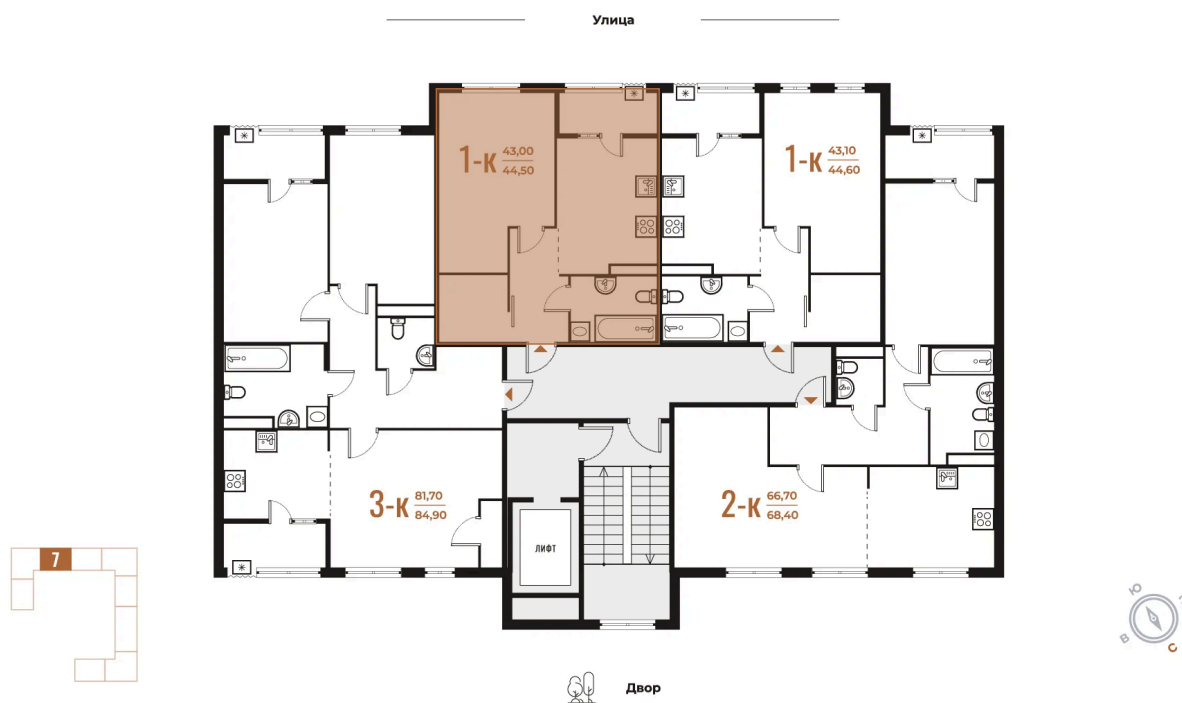

Корпус

Корпус 1

Этаж

6

Секция

7

22.12.2024, 01:18

Не является публичной офертой, цена может быть скорректирована. Информация взята с сайта «novoe-letovo.ru»

На этаже 6

1 комнатная 44.5 м²

22.12.2024, 01:18

Не является публичной офертой, цена может быть скорректирована. Информация взята с сайта «novoe-letovo.ru»

На генплане Корпус 1

1 комнатная 44.5 м²

22.12.2024, 01:18