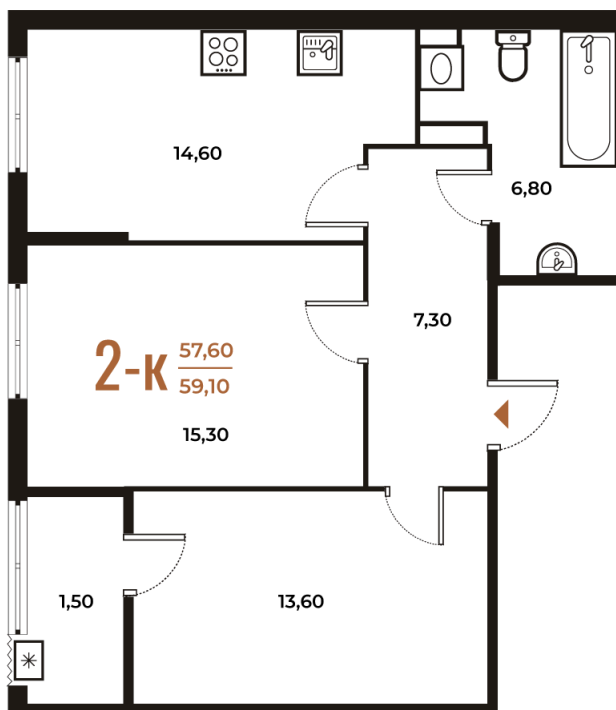

# 2 комнатная 59.1 м<sup>2</sup>

16 618 920 руб.

В ипотеку от 60 692 руб.

White Box

Во двор

Двор

Корпус

Корпус 2

# На этаже 5

2 комнатная 59.1 м<sup>2</sup>

21.12.2024, 14:40

Не является публичной офертой, цена может быть скорректирована. Информация взята с сайта «novoe-letovo.ru»

# На генплане Корпус 2

2 комнатная 59.1 м<sup>2</sup>

21.12.2024, 14:40

Не является публичной офертой, цена может быть скорректирована. Информация взята с сайта «[novoe-letovo.ru](http://novoe-letovo.ru)»