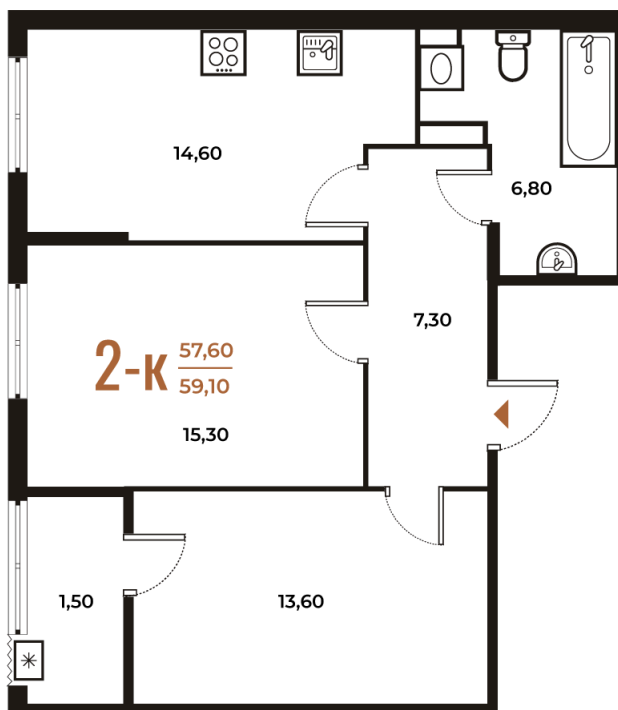

# 2 комнатная 59.1 м<sup>2</sup>

16 618 920 руб.

В ипотеку от 60 692 руб.

- White Box
- Во двор
- Двор

Корпус	Корпус 2	Этаж	5
Секция	10		

08.09.2024, 00:51

Не является публичной офертой, цена может быть скорректирована. Информация взята с сайта «novoe-letovo.ru»

# На этаже 5

2 комнатная 59.1 м<sup>2</sup>

08.09.2024, 00:51

Не является публичной офертой, цена может быть скорректирована. Информация взята с сайта «novoe-letovo.ru»

# На генплане Корпус 2

2 комнатная 59.1 м<sup>2</sup>

08.09.2024, 00:51

Не является публичной офертой, цена может быть скорректирована. Информация взята с сайта «[novoe-letovo.ru](http://novoe-letovo.ru)»