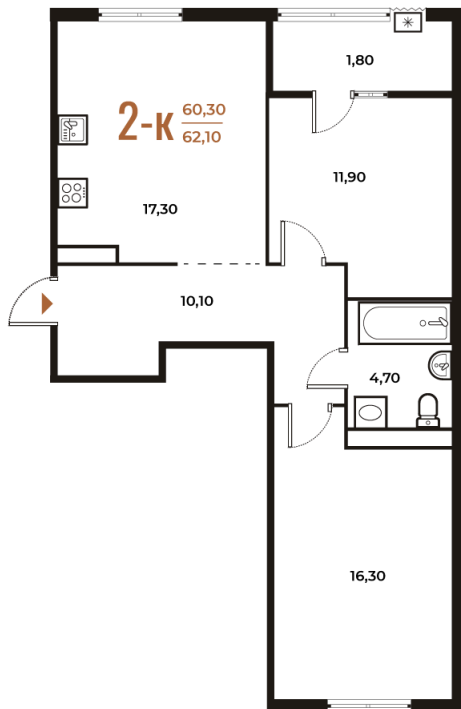

Номер: 369

2 комнатная 62.1 м²

Отсканируйте QR-код
и смотрите на сайте
novoe-letovo.ru

17 282 430 руб.

В ипотеку от 65 673 руб.

- White Box
- На улицу и двор
- Двор
- Улица

Корпус	Корпус 2	Этаж	7
Секция	13		

08.09.2024, 00:50

Не является публичной офертой, цена может быть скорректирована. Информация взята с сайта «novoe-letovo.ru»

На этаже 7

2 комнатная 62.1 м²

08.09.2024, 00:50

Не является публичной офертой, цена может быть скорректирована. Информация взята с сайта «novoe-letovo.ru»

На генплане Корпус 2

2 комнатная 62.1 м²

08.09.2024, 00:50

Не является публичной офертой, цена может быть скорректирована. Информация взята с сайта «novoe-letovo.ru»