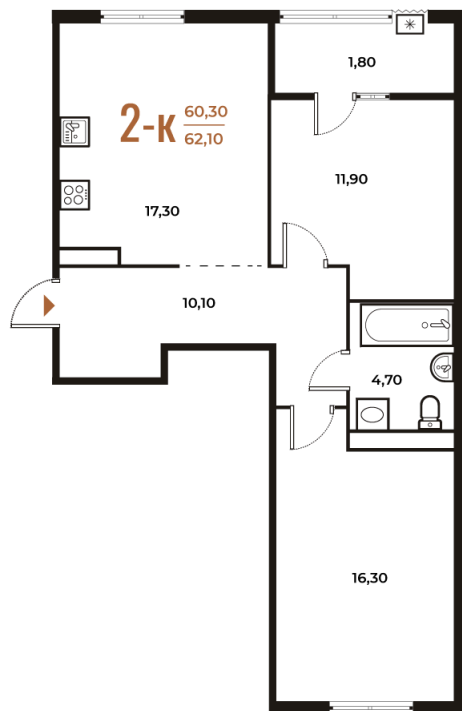

Номер: 369

2 комнатная 62.1 м²

Отсканируйте QR-код
и смотрите на сайте
novoe-letovo.ru

17 282 430 руб.

В ипотеку от 65 673 руб.

White Box

На улицу и двор

Двор

Улица

Корпус

Корпус 2

Этаж

7

Секция

13

21.12.2024, 16:53

Не является публичной офертой, цена может быть скорректирована. Информация взята с сайта «novoe-letovo.ru»

На этаже 7

2 комнатная 62.1 м²

21.12.2024, 16:53

Не является публичной офертой, цена может быть скорректирована. Информация взята с сайта «novoe-letovo.ru»

На генплане Корпус 2

2 комнатная 62.1 м²

21.12.2024, 16:53

Не является публичной офертой, цена может быть скорректирована. Информация взята с сайта «novoe-letovo.ru»