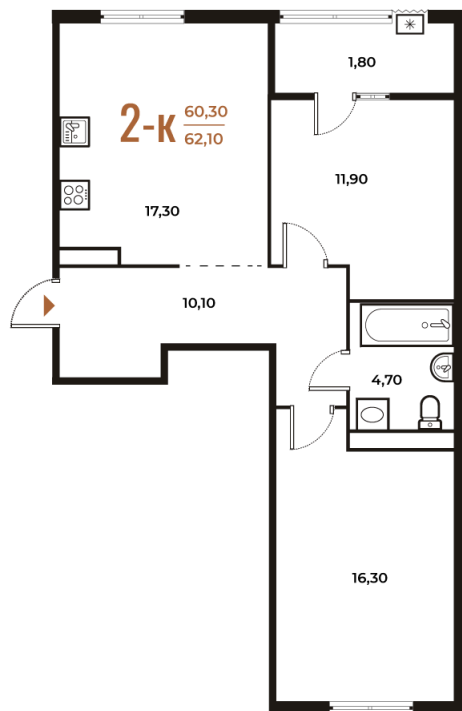

# 2 комнатная 62.1 м<sup>2</sup>

Отсканируйте QR-код  
и смотрите на сайте  
novoe-letovo.ru

~~20 642 040 руб.~~

**17 545 734 руб.**

В ипотеку от 90 122 руб.

White Box

Кухня-гостиная

Корпус

Корпус 2

Этаж

7

Секция

13

02.07.2025 08:36 (Мск)

Не является публичной офертой, цена может быть скорректирована. Информация взята с сайта «novoe-letovo.ru»

# На этаже 7

2 комнатная 62.1 м<sup>2</sup>

02.07.2025 08:36 (Мск)

Не является публичной офертой, цена может быть скорректирована. Информация взята с сайта «novoe-letovo.ru»

# На генплане Корпус 2

2 комнатная 62.1 м<sup>2</sup>

02.07.2025 08:36 (Мск)

Не является публичной офертой, цена может быть скорректирована. Информация взята с сайта «novoe-letovo.ru»