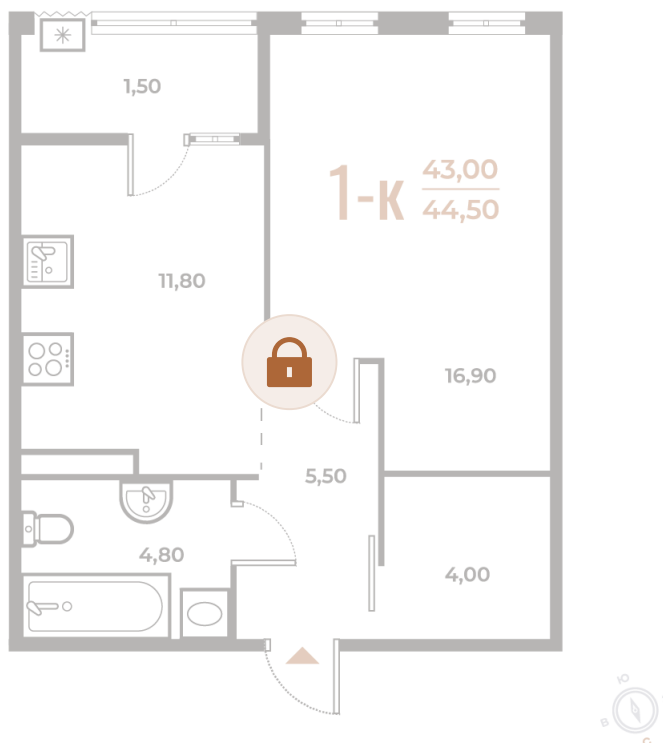

Номер: 509

Отсканируйте QR-код
и смотрите на сайте
novoe-letovo.ru

1 комнатная 44.5 м²

~~16 865 500 руб.~~

16 669 390 руб.

В ипотеку от 23 502 руб.

Скидка!

White Box

пн-пт: 09:00-21:00 сб-вс: 09:00-21:00

20.05.2026 23:48 (Мск)

Не является публичной офертой, цена может быть скорректирована.
Информация взята с сайта «novoe-letovo.ru».

На генплане Корпус 3

1 комнатная 44.5 м²