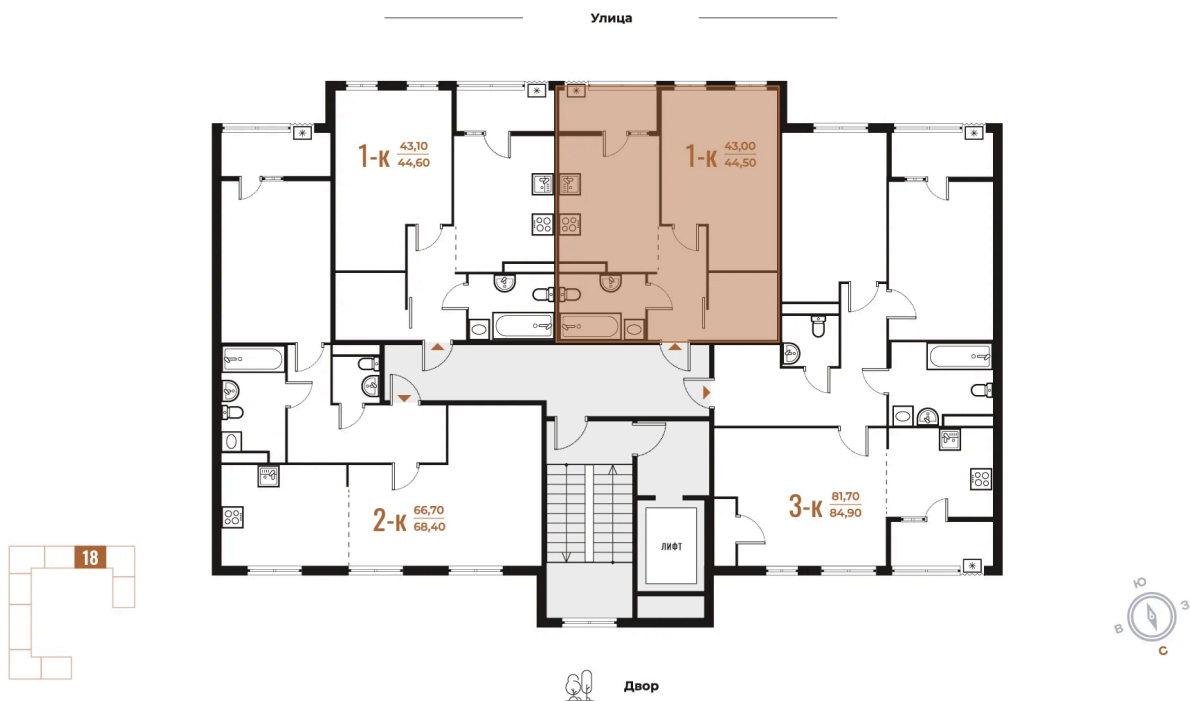

На этаже 7

1 комнатная 44.5 м²

Адрес офиса продаж

г Москва, р-н Коммунарка, деревня Зименки, д 6Б

время работы

пн-пт: 09:00-21:00 сб-вс: 09:00-21:00

03.04.2026 05:24 (Мск)

Не является публичной офертой, цена может быть скорректирована. Информация взята с сайта «novoe-letovo.ru»