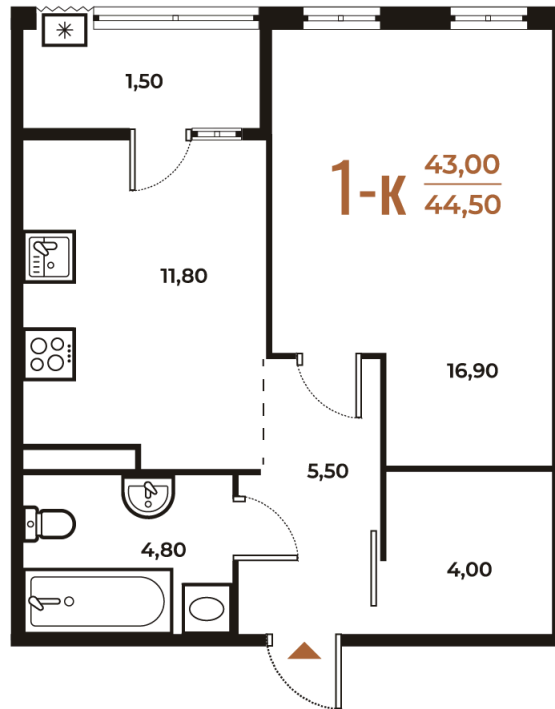

# 1 комнатная 44.5 м<sup>2</sup>

16 865 500 руб.

В ипотеку от 40 581 руб.

White Box

Корпус	Корпус 3	Этаж	7
Секция	18	Сдача	1 кв. 2026

Адрес офиса продаж

г Москва, р-н Коммунарка, деревня Зименки, д 6Б

03.04.2026 05:24 (Мск)