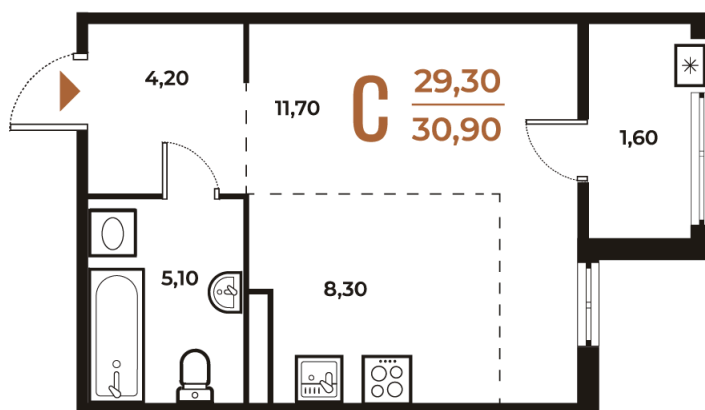

Номер: 640

Студия 30.9 м²

Отсканируйте QR-код
и смотрите на сайте
novoe-letovo.ru

9 739 680 руб.

В ипотеку от 36 450 руб.

White Box

Во двор

Двор

Корпус

Корпус 3

Этаж

7

Секция

22

08.09.2024, 01:13

Не является публичной офертой, цена может быть скорректирована. Информация взята с сайта «novoe-letovo.ru»

На этаже 7

Студия 30.9 м²

08.09.2024, 01:13

Не является публичной офертой, цена может быть скорректирована. Информация взята с сайта «novoe-letovo.ru»

На генплане Корпус 3

Студия 30.9 м²

08.09.2024, 01:13

Не является публичной офертой, цена может быть скорректирована. Информация взята с сайта «novoe-letovo.ru»