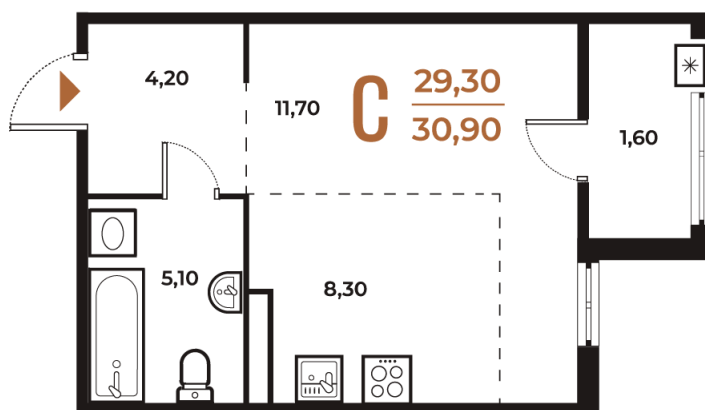

Номер: 640

Студия 30.9 м²

Отсканируйте QR-код
и смотрите на сайте
novoe-letovo.ru

9 739 680 руб.

В ипотеку от 36 450 руб.

White Box

Во двор

Двор

Корпус

Корпус 3

Этаж

7

Секция

22

22.10.2024, 21:29

Не является публичной офертой, цена может быть скорректирована. Информация взята с сайта «novoe-letovo.ru»

На этаже 7

Студия 30.9 м²

22.10.2024, 21:29

Не является публичной офертой, цена может быть скорректирована. Информация взята с сайта «novoe-letovo.ru»

На генплане Корпус 3

Студия 30.9 м²

22.10.2024, 21:29

Не является публичной офертой, цена может быть скорректирована. Информация взята с сайта «novoe-letovo.ru»