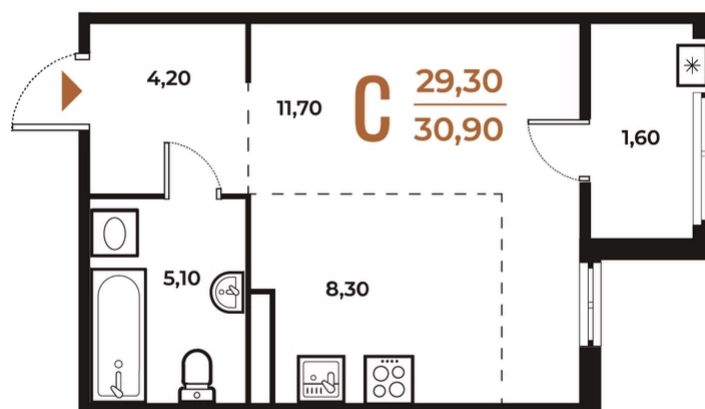

ЖК Новое Лето́во

Номер 640

Студия 30,9 м²

White Box

Вид во двор

Вид двор

Корпус

Корпус 3

Секция

22

Этаж

7

9 739 680 руб

Ипотека от 36 450 руб/мес

Отсканируйте QR-код и смотрите на сайте
novoe-letovo.ru

На этаже 7

Студия 30,9 м²

Генплан, Корпус 3