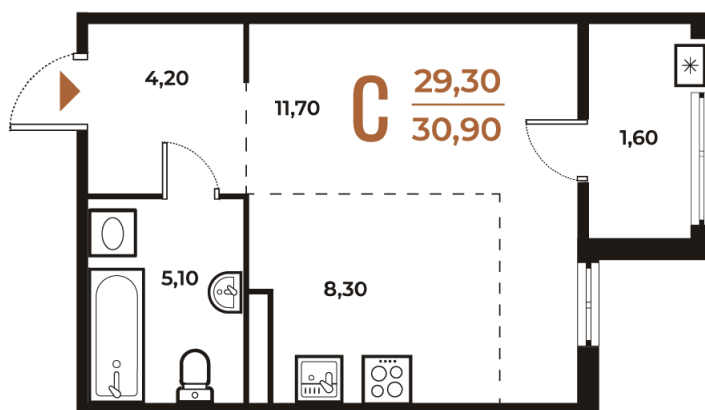

Номер: 640

Студия 30.9 м²

Отсканируйте QR-код
и смотрите на сайте
novoe-letovo.ru

~~10 821 180 руб.~~

9 198 003 руб.

В ипотеку от 38 562 руб.

White Box

Во двор