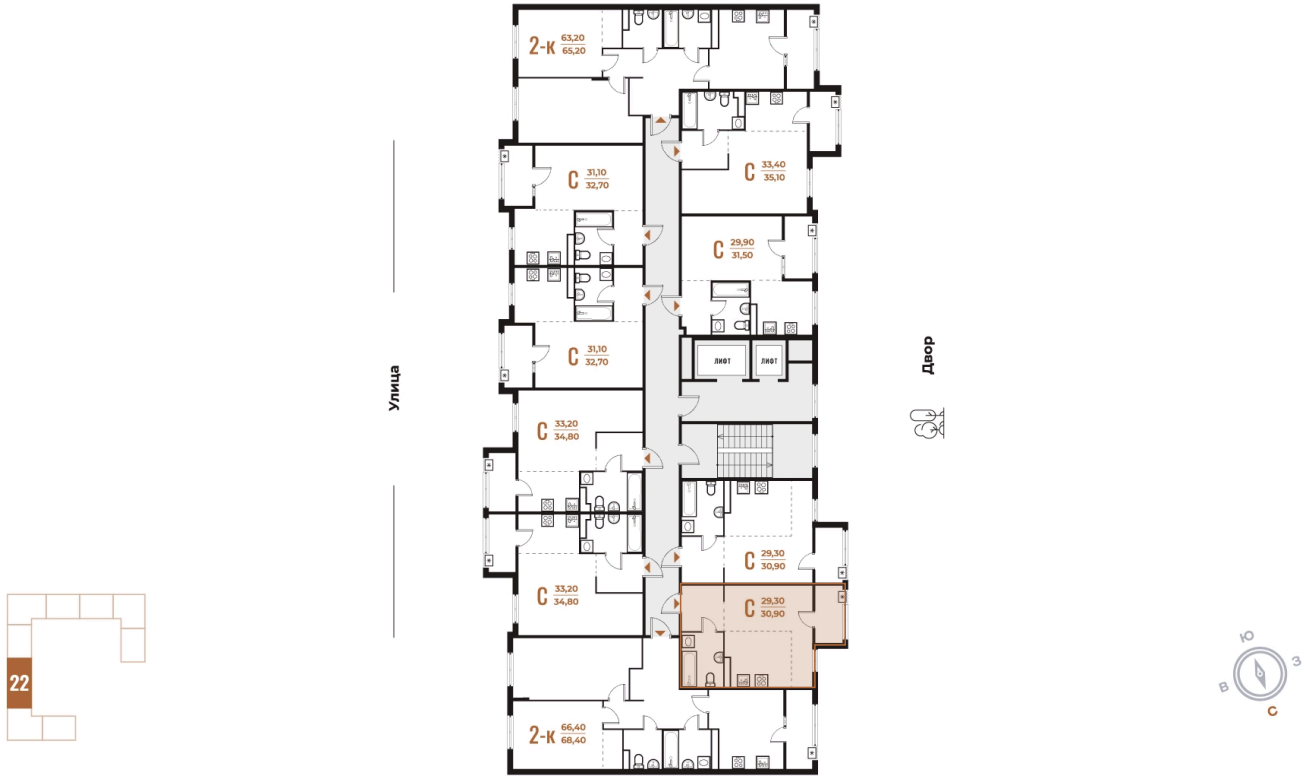

ЖК Новое Лето́во

Номер 640

Студия 30,9 м²

White Box

Вид во двор

Вид двор

Корпус

Корпус 3

Студия 30,9 м²

Генплан, Корпус 3