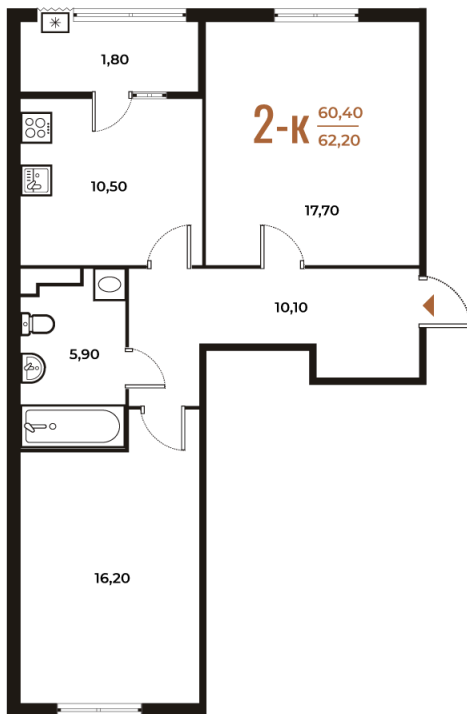

Номер: 364

2 комнатная 62.2 м²

Отсканируйте QR-код
и смотрите на сайте
novoe-letovo.ru

17 490 640 руб.

В ипотеку от 63 875 руб.

White Box

На улицу и двор

Двор

Улица

Корпус

Корпус 2

Этаж

5

Секция

13

21.12.2024, 17:00

Не является публичной офертой, цена может быть скорректирована. Информация взята с сайта «новое-letovo.ru»

На этаже 5

2 комнатная 62.2 м²

21.12.2024, 17:00

Не является публичной офертой, цена может быть скорректирована. Информация взята с сайта «novoe-letovo.ru»

На генплане Корпус 2

2 комнатная 62.2 м²

21.12.2024, 17:00

Не является публичной офертой, цена может быть скорректирована. Информация взята с сайта «novoe-letovo.ru»