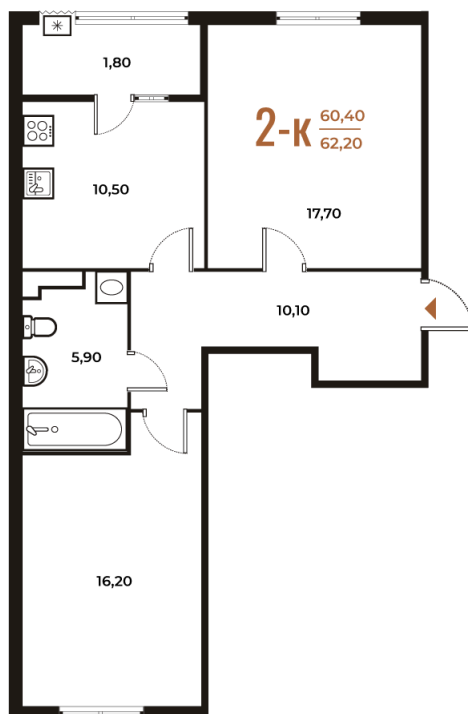

Номер: 364

2 комнатная 62.2 м²

Отсканируйте QR-код
и смотрите на сайте
novoe-letovo.ru

~~20 886 760 руб.~~

17 753 746 руб.

В ипотеку от 75 309 руб.

White Box

Корпус

Корпус 2

Этаж

5

Секция

13

20.08.2025 13:51 (Мск)

Не является публичной офертой, цена может быть скорректирована. Информация взята с сайта «novoe-letovo.ru»

На этаже 5

2 комнатная 62.2 м²

20.08.2025 13:51 (Мск)

Не является публичной офертой, цена может быть скорректирована. Информация взята с сайта «novoe-letovo.ru»

На генплане Корпус 2

2 комнатная 62.2 м²

20.08.2025 13:51 (Мск)