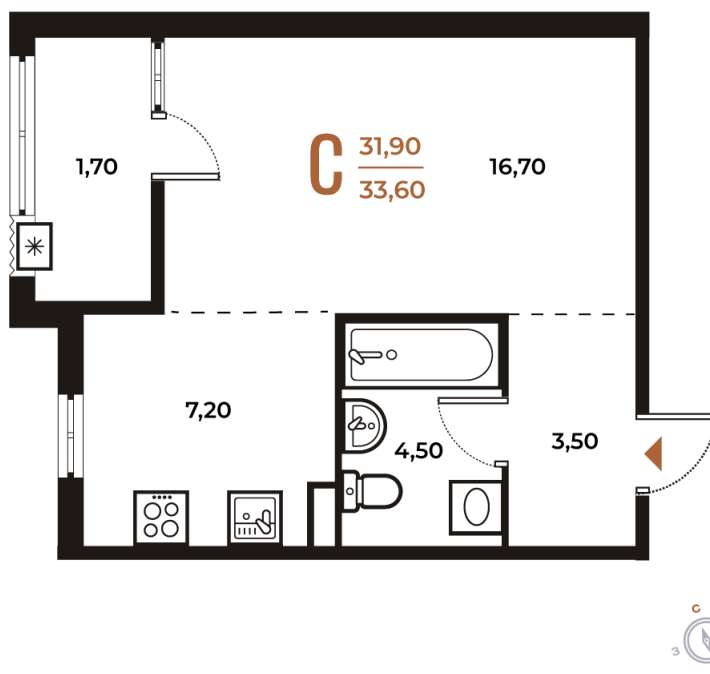

Номер: 401

Отсканируйте QR-код
и смотрите на сайте
novoe-letovo.ru

Студия 33.6 м²

10 177 440 руб.

В ипотеку от 38 034 руб.

White Box

Во двор

Двор

Корпус

Корпус 2

Этаж

2

Секция

15

21.12.2024, 15:38

Не является публичной офертой, цена может быть скорректирована. Информация взята с сайта «novoe-letovo.ru»

На этаже 2

Студия 33.6 м²

21.12.2024, 15:38

Не является публичной офертой, цена может быть скорректирована. Информация взята с сайта «новое-letovo.ru»

На генплане Корпус 2

Студия 33.6 м²

21.12.2024, 15:38

Не является публичной офертой, цена может быть скорректирована. Информация взята с сайта «novoe-letovo.ru»