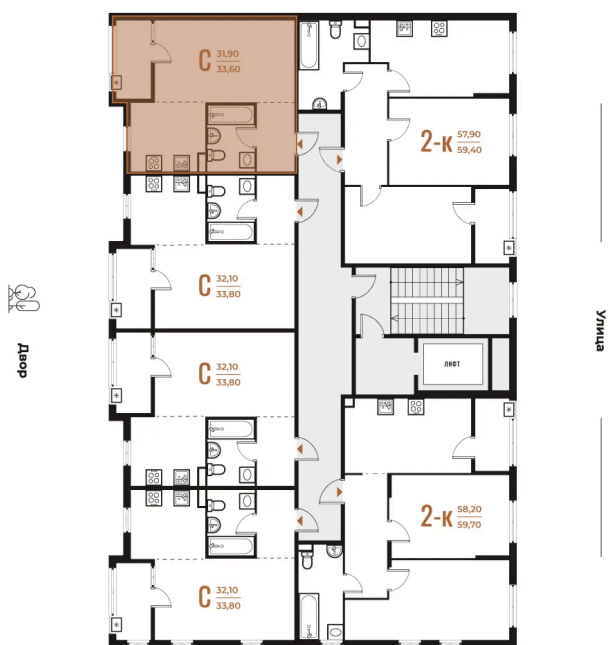

Номер: 401

Студия 33.6 м²

Отсканируйте QR-код
и смотрите на сайте
novoe-letovo.ru

10 177 440 руб.

В ипотеку от 38 034 руб.

- White Box
- Во двор
- Двор

Корпус	Корпус 2	Этаж	2
Секция	15		

08.09.2024, 02:07

Не является публичной офертой, цена может быть скорректирована. Информация взята с сайта «novoe-letovo.ru»

На этаже 2

Студия 33.6 м²

08.09.2024, 02:07

Не является публичной офертой, цена может быть скорректирована. Информация взята с сайта «novoe-letovo.ru»

На генплане Корпус 2

Студия 33.6 м²

08.09.2024, 02:07

Не является публичной офертой, цена может быть скорректирована. Информация взята с сайта «novoje-letovo.ru»