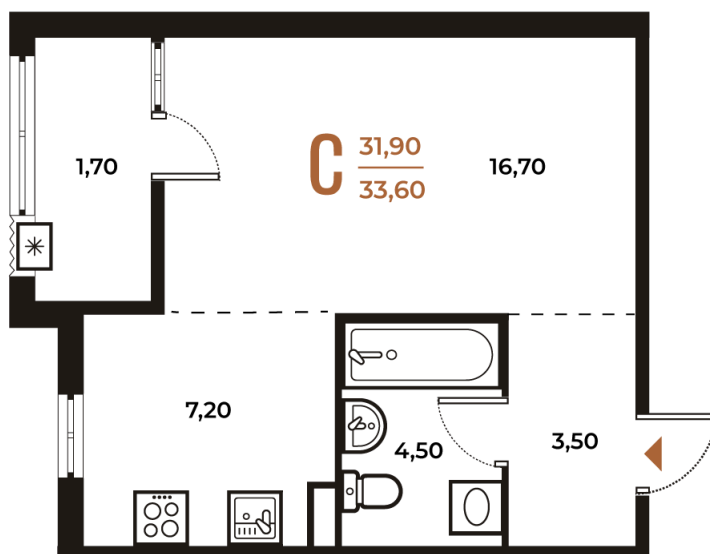

Номер: 401

Студия 33.6 м²

Отсканируйте QR-код
и смотрите на сайте
novoe-letovo.ru

10 177 440 руб.

В ипотеку от 38 034 руб.

- White Box
- Во двор
- Двор

Корпус	Корпус 2	Этаж	2
Секция	15		

08.09.2024, 02:07

Не является публичной офертой, цена может быть скорректирована. Информация взята с сайта «novoe-letovo.ru»

На этаже 2

Студия 33.6 м²

08.09.2024, 02:07

Не является публичной офертой, цена может быть скорректирована. Информация взята с сайта «novoe-letovo.ru»

На генплане Корпус 2

Студия 33.6 м²

08.09.2024, 02:07

Не является публичной офертой, цена может быть скорректирована. Информация взята с сайта «novoje-letovo.ru»