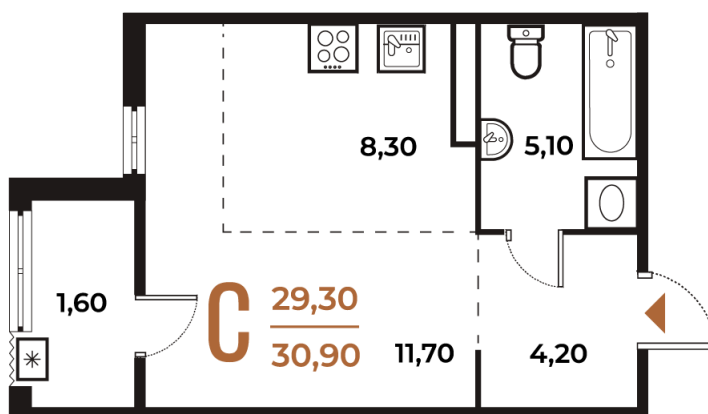

Номер: 68

Студия 30.9 м²

Отсканируйте QR-код
и смотрите на сайте
novoe-letovo.ru

9 708 780 руб.

В ипотеку от 36 331 руб.

White Box

Во двор

Двор

Корпус	Корпус 1	Этаж	3
Секция	3		

18.10.2024, 04:59

Не является публичной офертой, цена может быть скорректирована. Информация взята с сайта «novoe-letovo.ru»

На этаже 3

Студия 30.9 м²

18.10.2024, 04:59

Не является публичной офертой, цена может быть скорректирована. Информация взята с сайта «novoe-letovo.ru»

На генплане Корпус 1

Студия 30.9 м²

18.10.2024, 04:59

Не является публичной офертой, цена может быть скорректирована. Информация взята с сайта «novoe-letovo.ru»