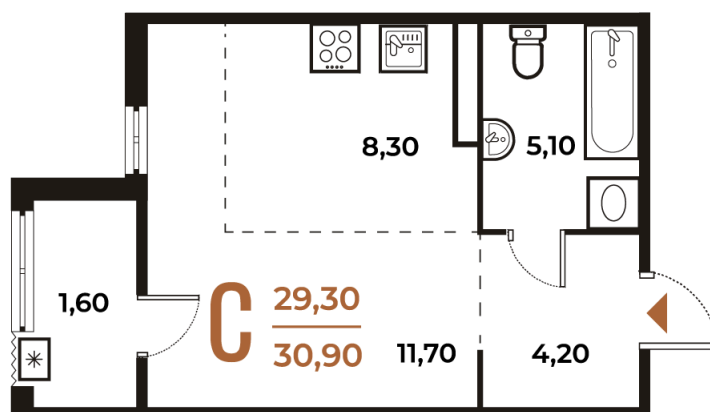

Номер: 68

Студия 30.9 м²

Отсканируйте QR-код
и смотрите на сайте
novoe-letovo.ru

~~10 787 190 руб.~~

9 169 112 руб.

В ипотеку от 38 441 руб.

White Box

Во двор

На этаже 3

Студия 30.9 м²

Адрес офиса продаж

г Москва, поселение Десеновское, ул 3-я Нововатутинская, д 13 к 1

03.04.2025 07:30 (Мск)

Не является публичной офертой, цена может быть скорректирована. Информация взята с сайта «novoe-letovo.ru»