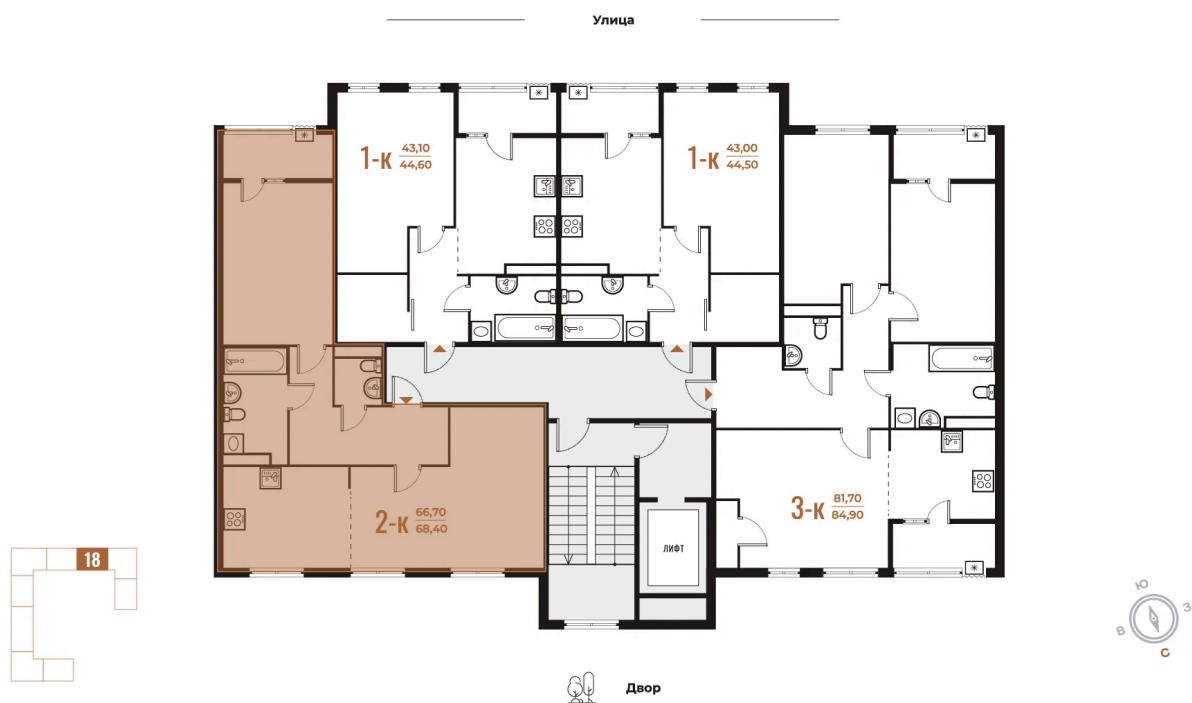

Номер: 503

Отсканируйте QR-код
и смотрите на сайте
novoe-letovo.ru

2 комнатная 68.4 м²

19 234 080 руб.

В ипотеку от 70 242 руб.

White Box

На улицу и двор

Двор

Улица

Корпус

Корпус 3

Этаж

6

Секция

18

08.09.2024, 01:04

Не является публичной офертой, цена может быть скорректирована. Информация взята с сайта «novoe-letovo.ru»

На этаже 6

2 комнатная 68.4 м²

08.09.2024, 01:04

Не является публичной офертой, цена может быть скорректирована. Информация взята с сайта «novoe-letovo.ru»

На генплане Корпус 3

2 комнатная 68.4 м²

08.09.2024, 01:04

Не является публичной офертой, цена может быть скорректирована. Информация взята с сайта «novoe-letovo.ru»