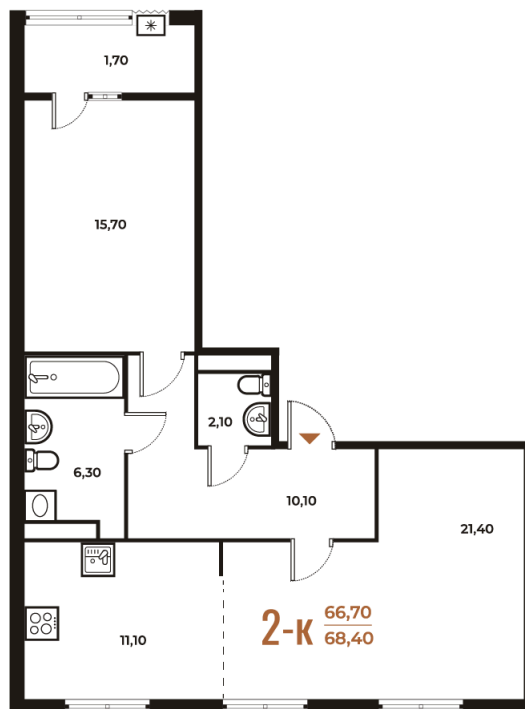

Номер: 503

Отсканируйте QR-код
и смотрите на сайте
novoe-letovo.ru

2 комнатная 68.4 м²

19 234 080 руб.

В ипотеку от 70 242 руб.

White Box

На улицу и двор

Двор

Улица

Корпус

Корпус 3

Этаж

6

Секция

18

22.12.2024, 05:27

Не является публичной офертой, цена может быть скорректирована. Информация взята с сайта «novoe-letovo.ru»

На этаже 6

2 комнатная 68.4 м²

22.12.2024, 05:27

Не является публичной офертой, цена может быть скорректирована. Информация взята с сайта «novoe-letovo.ru»

На генплане Корпус 3

2 комнатная 68.4 м²

22.12.2024, 05:27

Не является публичной офертой, цена может быть скорректирована. Информация взята с сайта «novoe-letovo.ru»