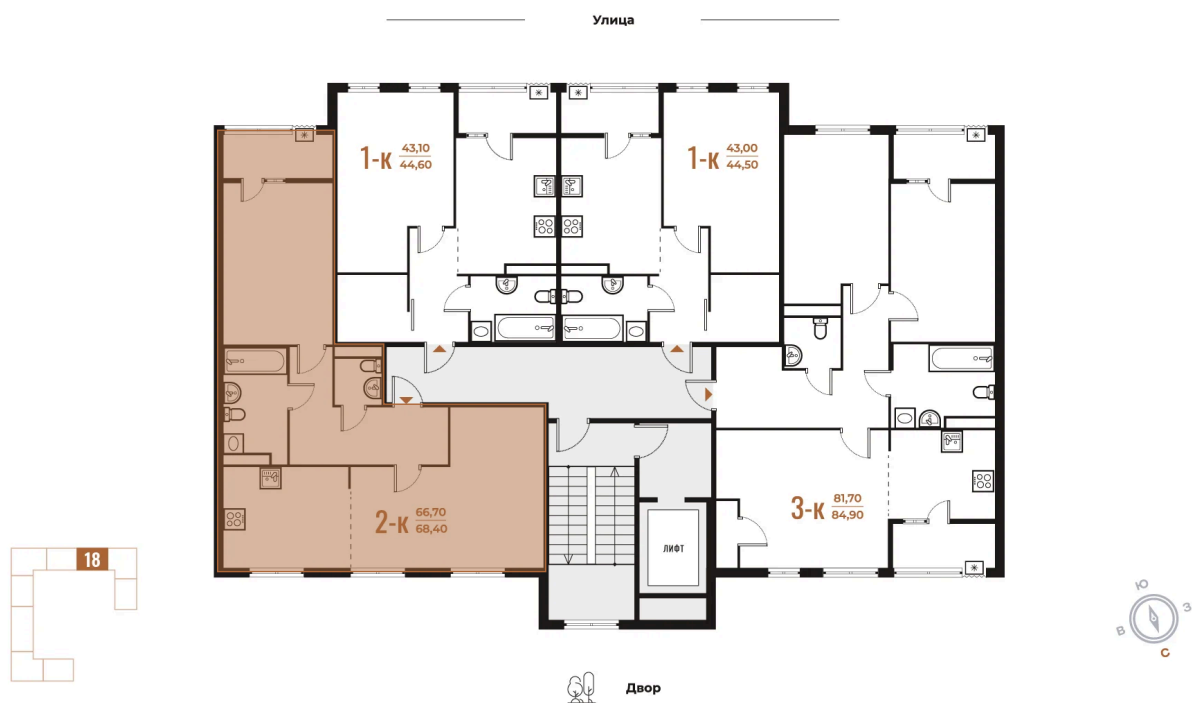

Номер: 503

Отсканируйте QR-код
и смотрите на сайте
novoe-letovo.ru

2 комнатная 68.4 м²

19 234 080 руб.

В ипотеку от 70 242 руб.

White Box

На улицу и двор

Двор

Не является публичной офертой, цена может быть скорректирована. Информация взята с сайта «novoe-letovo.ru»

На этаже 6

2 комнатная 68.4 м²

22.12.2024, 05:27

Не является публичной офертой, цена может быть скорректирована. Информация взята с сайта «novoe-letovo.ru»

На генплане Корпус 3

2 комнатная 68.4 м²

22.12.2024, 05:27

Не является публичной офертой, цена может быть скорректирована. Информация взята с сайта «novoe-letovo.ru»