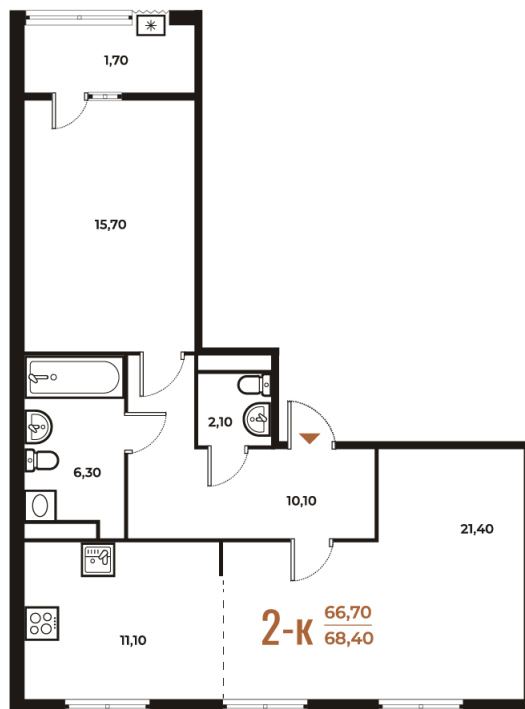

Номер: 503

Отсканируйте QR-код
и смотрите на сайте
novoe-letovo.ru

2 комнатная 68.4 м²

19 234 080 руб.

В ипотеку от 70 242 руб.

White Box

На улицу и двор

Двор

Улица

Корпус

Корпус 3

Этаж

6

Секция

18

08.09.2024, 01:04

Не является публичной офертой, цена может быть скорректирована. Информация взята с сайта «novoe-letovo.ru»

На этаже 6

2 комнатная 68.4 м²

08.09.2024, 01:04

Не является публичной офертой, цена может быть скорректирована. Информация взята с сайта «novoe-letovo.ru»

На генплане Корпус 3

2 комнатная 68.4 м²

08.09.2024, 01:04

Не является публичной офертой, цена может быть скорректирована. Информация взята с сайта «novoe-letovo.ru»