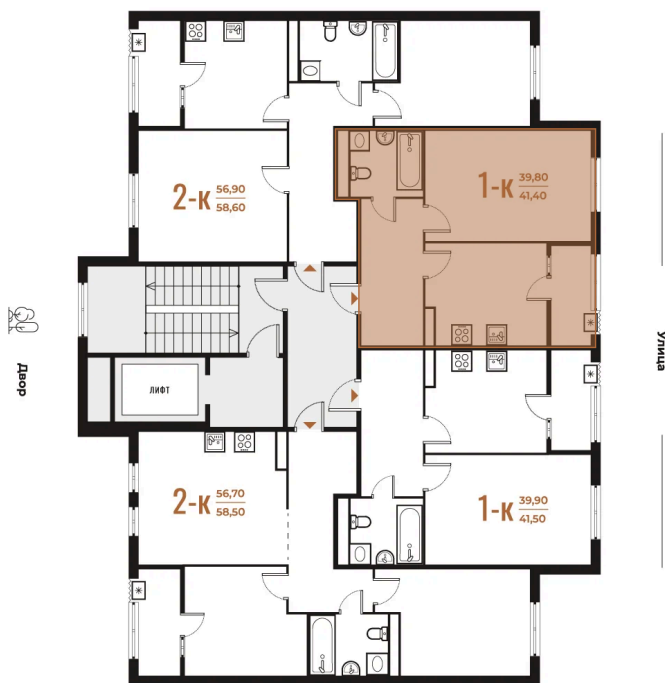

Номер: 118

Отсканируйте QR-код
и смотрите на сайте
novoe-letovo.ru

1 комнатная 41.4 м²

12 308 220 руб.

В ипотеку от 45 964 руб.

White Box

На улицу

Улица

Корпус

Корпус 1

Этаж

4

Секция

4

08.09.2024, 00:53

Не является публичной офертой, цена может быть скорректирована. Информация взята с сайта «novoe-letovo.ru»

На этаже 4

1 комнатная 41.4 м²

08.09.2024, 00:53

Не является публичной офертой, цена может быть скорректирована. Информация взята с сайта «novoe-letovo.ru»

На генплане Корпус 1

1 комнатная 41.4 м²

08.09.2024, 00:53