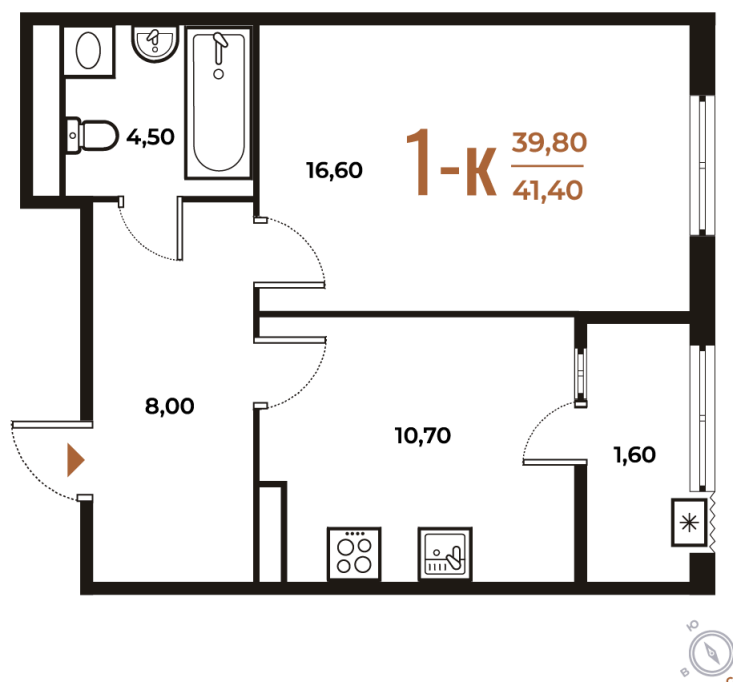

Номер: 118

Отсканируйте QR-код
и смотрите на сайте
novoe-letovo.ru

1 комнатная 41.4 м²

~~13 674 420 руб.~~

11 623 257 руб.

В ипотеку от 48 729 руб.

White Box

На улицу

26.03.2025 07:48 (Мск)

Не является публичной офертой, цена
может быть скорректирована. Информация
взята с сайта «novoe-letovo.ru»

На этаже 4

1 комнатная 41.4 м²

Адрес офиса продаж

г Москва, поселение Десеновское, ул 3-я Нововатутинская, д 13 к 1

26.03.2025 07:48 (Мск)

Не является публичной офертой, цена может быть скорректирована. Информация взята с сайта «novoe-letovo.ru»

На генплане Корпус 1

1 комнатная 41.4 м²

Адрес офиса продаж

г Москва, поселение Десеновское, ул 3-я
Нововатутинская, д 13 к 1