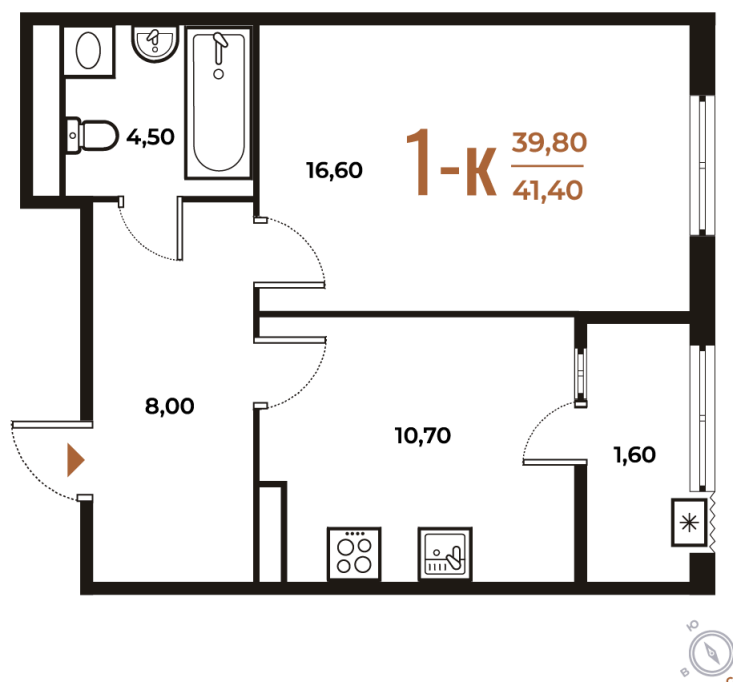

Номер: 118

Отсканируйте QR-код
и смотрите на сайте
novoe-letovo.ru

1 комнатная 41.4 м²

12 308 220 руб.

В ипотеку от 45 964 руб.

White Box

На улицу

Улица

Корпус

Корпус 1

Этаж

4

Секция

4

21.12.2024, 17:24

Не является публичной офертой, цена может быть скорректирована. Информация взята с сайта «novoe-letovo.ru»

На этаже 4

1 комнатная 41.4 м²

21.12.2024, 17:24

Не является публичной офертой, цена может быть скорректирована. Информация взята с сайта «novoe-letovo.ru»

На генплане Корпус 1

1 комнатная 41.4 м²

21.12.2024, 17:24