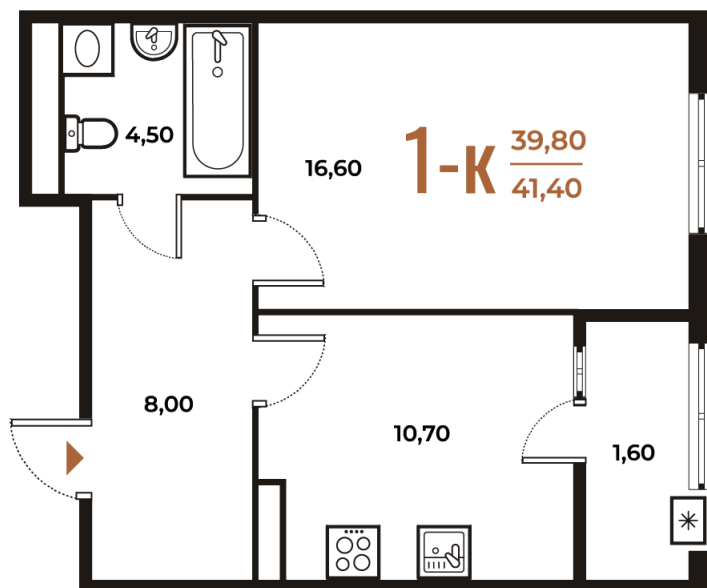

Номер: 118

Отсканируйте QR-код
и смотрите на сайте
novoe-letovo.ru

1 комнатная 41.4 м²

12 308 220 руб.

В ипотеку от 45 964 руб.

White Box

На улицу

Улица

Корпус

Корпус 1

Этаж

4

Секция

4

08.09.2024, 00:53

Не является публичной офертой, цена может быть скорректирована. Информация взята с сайта «novoe-letovo.ru»

На этаже 4

1 комнатная 41.4 м²

08.09.2024, 00:53

Не является публичной офертой, цена может быть скорректирована. Информация взята с сайта «novoe-letovo.ru»

На генплане Корпус 1

1 комнатная 41.4 м²

08.09.2024, 00:53