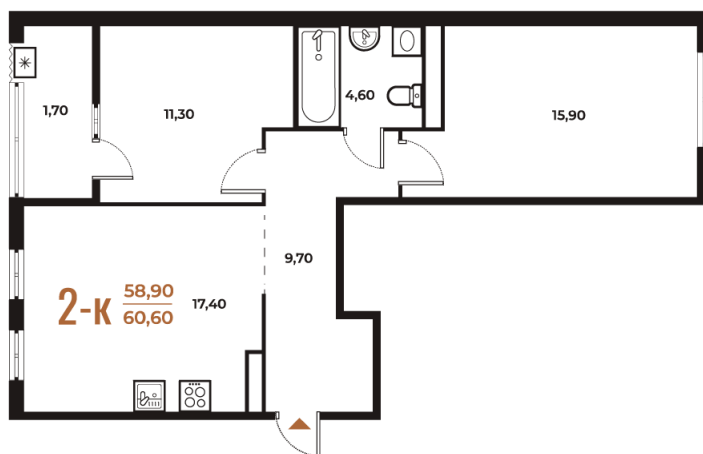

Номер: 449

2 комнатная 60.6 м²

Отсканируйте QR-код
и смотрите на сайте
novoe-letovo.ru

16 737 720 руб.

В ипотеку от 63 594 руб.

White Box

На улицу и двор

Двор

Улица

Корпус

Корпус 3

Этаж

6

Секция

16

18.10.2024, 07:35

Не является публичной офертой, цена может быть скорректирована. Информация взята с сайта «novoe-letovo.ru»

На этаже 6

2 комнатная 60.6 м²

18.10.2024, 07:35

Не является публичной офертой, цена может быть скорректирована. Информация взята с сайта «новое-letovo.ru»

На генплане Корпус 3

2 комнатная 60.6 м²

18.10.2024, 07:35

Не является публичной офертой, цена может быть скорректирована. Информация взята с сайта «novoe-letovo.ru»