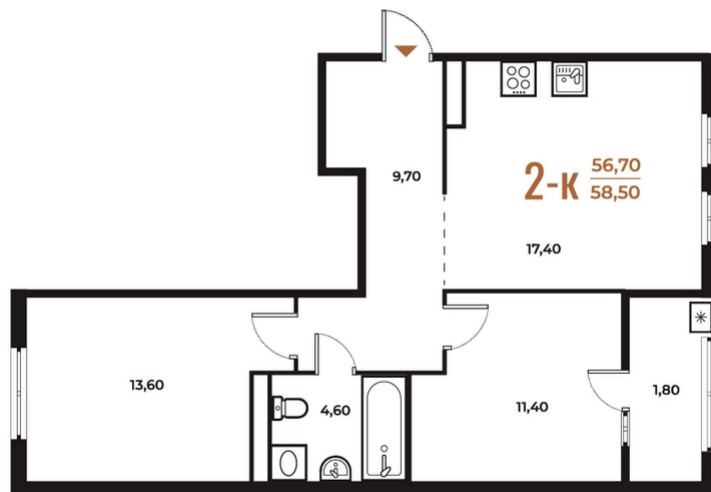

# ЖК Новое Лето

Номер 585

## Квартира 2-комнатная 58,5 м<sup>2</sup>

White Box

Вид на улицу и двор

Вид двор

Вид улица

Корпус

Корпус 3

Секция

21

Этаж

7

# 16 280 550 руб

Ипотека от 61 866 руб/мес

Отсканируйте QR-код и смотрите на сайте  
novoe-letovo.ru

На этаже 7

Квартира 2-комнатная 58,5 м<sup>2</sup>

Генплан, Корпус 3