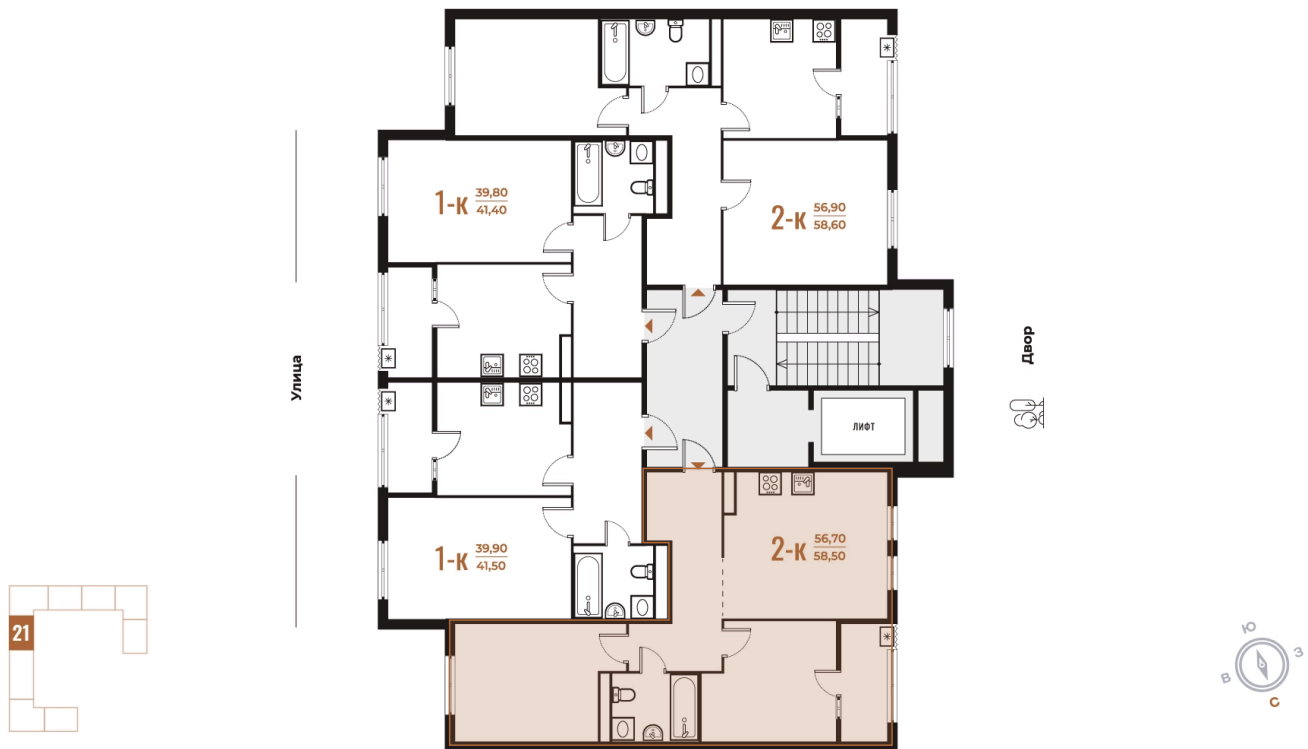

## Квартира 2-комнатная 58,5 м<sup>2</sup>

White Box

Вид на улицу и двор

Вид двор

Вид улица

Корпус

Корпус 3

Секция

21

Этаж

7

# 16 280 550 руб

Ипотека от 61 866 руб/мес

Отсканируйте QR-код и смотрите на сайте  
novoe-letovo.ru

На этаже 7

Квартира 2-комнатная 58,5 м<sup>2</sup>

Генплан, Корпус 3