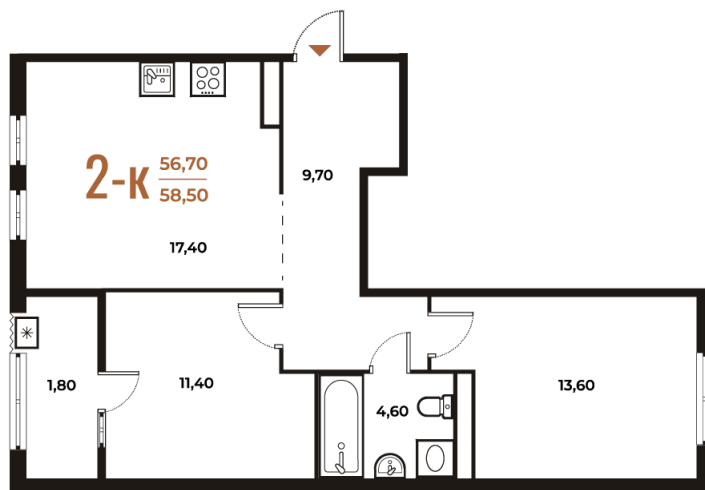

Номер: 116

Отсканируйте QR-код
и смотрите на сайте
novoe-letovo.ru

2 комнатная 58.5 м²

16 947 450 руб.

В ипотеку от 64 451 руб.

White Box

На улицу и двор

Двор

Улица

Корпус

Корпус 1

Этаж

3

Секция

4

08.09.2024, 03:10

Не является публичной офертой, цена может быть скорректирована. Информация взята с сайта «novoe-letovo.ru»

На этаже 3

2 комнатная 58.5 м²

08.09.2024, 03:10

Не является публичной офертой, цена может быть скорректирована. Информация взята с сайта «novoe-letovo.ru»

На генплане Корпус 1

2 комнатная 58.5 м²

08.09.2024, 03:10

Не является публичной офертой, цена может быть скорректирована. Информация взята с сайта «novoe-letovo.ru»