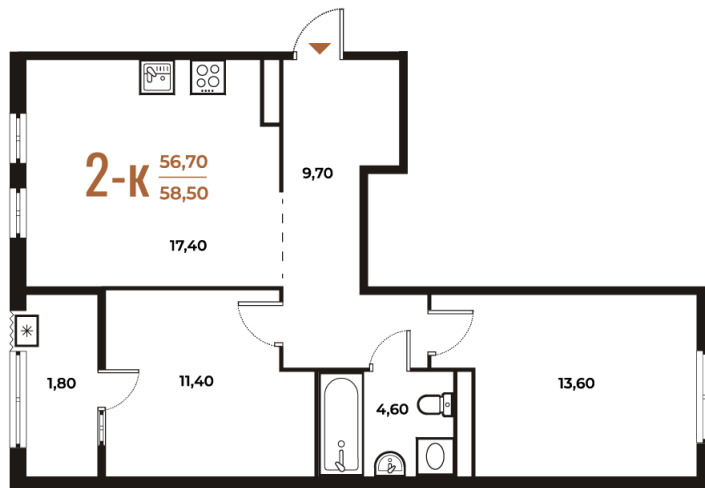

Номер: 116

2 комнатная 58.5 м²

Отсканируйте QR-код
и смотрите на сайте
novoe-letovo.ru

16 947 450 руб.

В ипотеку от 64 451 руб.

White Box

На улицу и двор

Двор

Улица

Корпус

Корпус 1

Этаж

3

Секция

4

24.11.2024, 15:17

Не является публичной офертой, цена может быть скорректирована. Информация взята с сайта «novoe-letovo.ru»

На этаже 3

2 комнатная 58.5 м²

24.11.2024, 15:17

Не является публичной офертой, цена может быть скорректирована. Информация взята с сайта «novoe-letovo.ru»

На генплане Корпус 1

2 комнатная 58.5 м²

24.11.2024, 15:17

Не является публичной офертой, цена может быть скорректирована. Информация взята с сайта «novoe-letovo.ru»