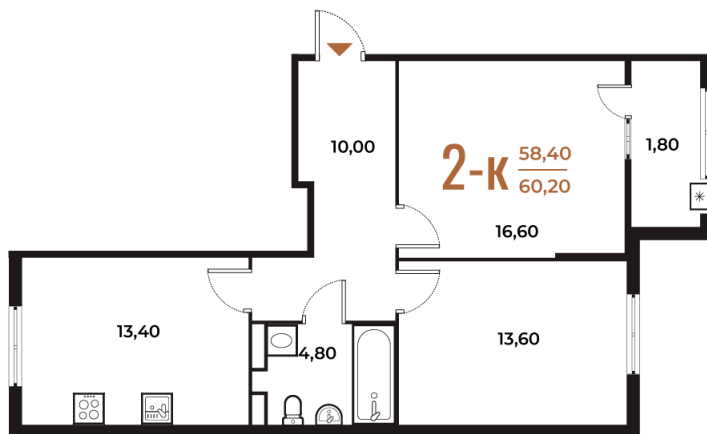

Номер: 317

Отсканируйте QR-код
и смотрите на сайте
novoe-letovo.ru

2 комнатная 60.2 м²

16 928 240 руб.

В ипотеку от 61 821 руб.

White Box

На улицу и двор

Двор

Улица

Корпус

Корпус 2

Этаж

6

Секция

11

18.10.2024, 05:15

Не является публичной офертой, цена может быть скорректирована. Информация взята с сайта «новое-letovo.ru»

На этаже 6

2 комнатная 60.2 м²

18.10.2024, 05:15

Не является публичной офертой, цена может быть скорректирована. Информация взята с сайта «novoe-letovo.ru»

На генплане Корпус 2

2 комнатная 60.2 м²

18.10.2024, 05:15

Не является публичной офертой, цена может быть скорректирована. Информация взята с сайта «novoe-letovo.ru»