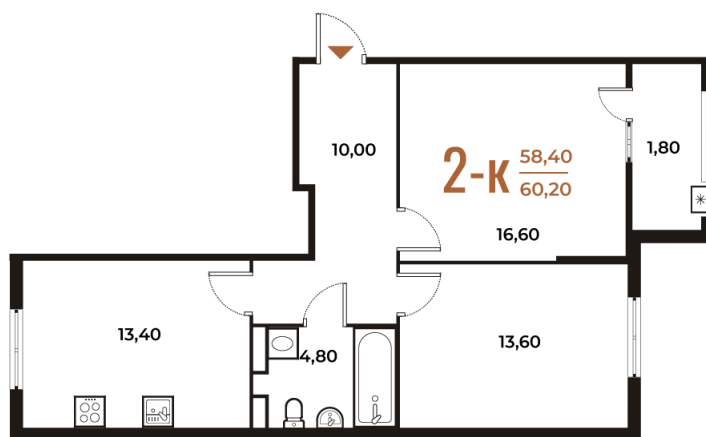

Номер: 317

Отсканируйте QR-код
и смотрите на сайте
novoe-letovo.ru

2 комнатная 60.2 м²

16 928 240 руб.

В ипотеку от 61 821 руб.

White Box

На улицу и двор

Двор

Улица

Корпус

Корпус 2

Этаж

6

Секция

11

21.12.2024, 17:52

Не является публичной офертой, цена может быть скорректирована. Информация взята с сайта «novoe-letovo.ru»

На этаже 6

2 комнатная 60.2 м²

21.12.2024, 17:52

Не является публичной офертой, цена может быть скорректирована. Информация взята с сайта «novoe-letovo.ru»

На генплане Корпус 2

2 комнатная 60.2 м²

21.12.2024, 17:52

Не является публичной офертой, цена может быть скорректирована. Информация взята с сайта «novoe-letovo.ru»