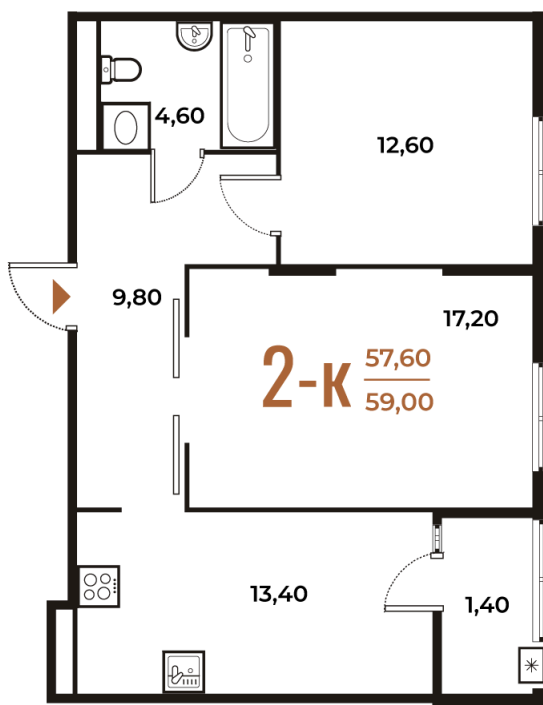

Номер: 387

Отсканируйте QR-код
и смотрите на сайте
novoe-letovo.ru

2 комнатная 59 м²

16 590 800 руб.

В ипотеку от 60 589 руб.

White Box

Во двор

Двор

Корпус

Корпус 2

Этаж

5

Секция

14

08.09.2024, 02:42

Не является публичной офертой, цена может быть скорректирована. Информация взята с сайта «novoe-letovo.ru»

На этаже 5

2 комнатная 59 м²

08.09.2024, 02:42

Не является публичной офертой, цена может быть скорректирована. Информация взята с сайта «novoe-letovo.ru»

На генплане Корпус 2

2 комнатная 59 м²

08.09.2024, 02:42