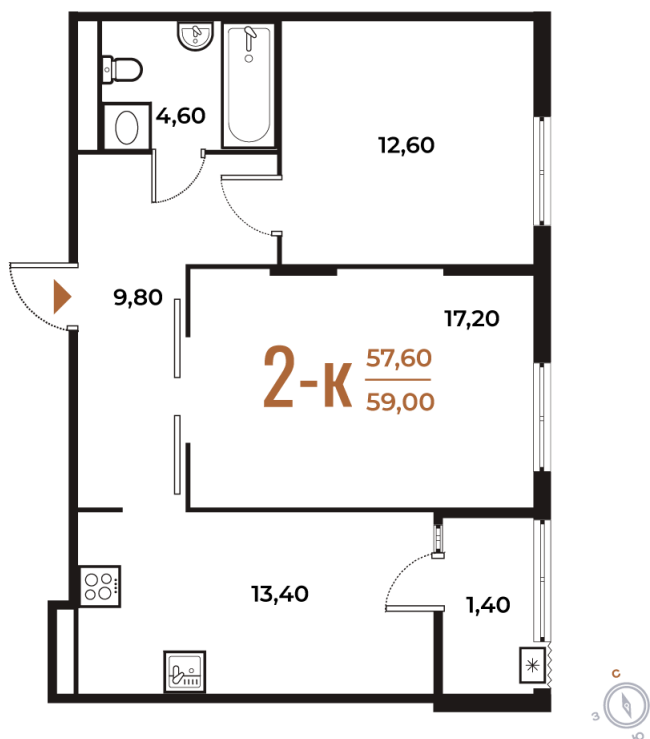

Номер: 387

Отсканируйте QR-код
и смотрите на сайте
novoe-letovo.ru

2 комнатная 59 м²

16 590 800 руб.

В ипотеку от 60 589 руб.

White Box

Во двор

Двор

Корпус

Корпус 2

Этаж

5

Секция

14

22.10.2024, 21:29

Не является публичной офертой, цена может быть скорректирована. Информация взята с сайта «novoe-letovo.ru»

На этаже 5

2 комнатная 59 м²

22.10.2024, 21:29

Не является публичной офертой, цена может быть скорректирована. Информация взята с сайта «novoe-letovo.ru»

На генплане Корпус 2

2 комнатная 59 м²

22.10.2024, 21:29