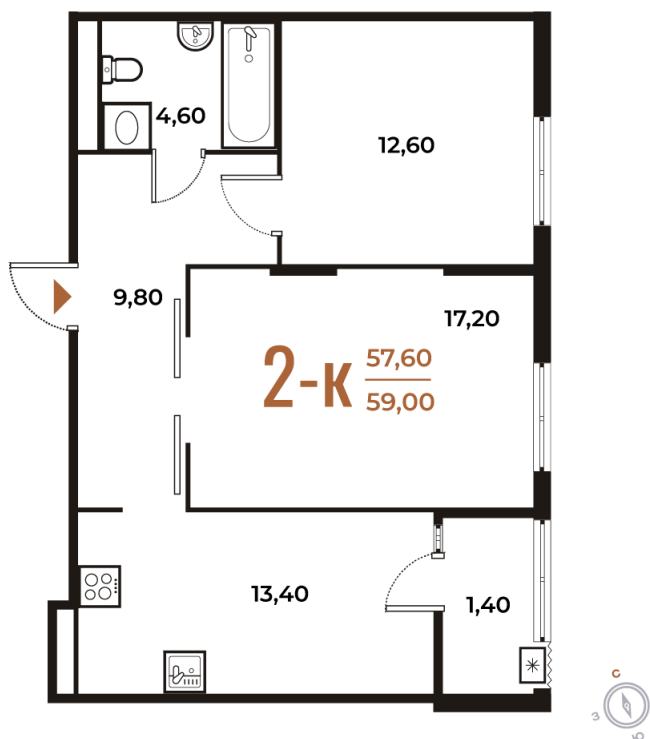

# 2 комнатная 59 м<sup>2</sup>

16 590 800 руб.

В ипотеку от 60 589 руб.

White Box

Во двор

Двор

Корпус

Корпус 2

# На этаже 5

2 комнатная 59 м<sup>2</sup>

21.12.2024, 15:59

Не является публичной офертой, цена может быть скорректирована. Информация взята с сайта «novoe-letovo.ru»

# На генплане Корпус 2

2 комнатная 59 м<sup>2</sup>

21.12.2024, 15:59

Не является публичной офертой, цена может быть скорректирована. Информация взята с сайта «[novoe-letovo.ru](http://novoe-letovo.ru)»