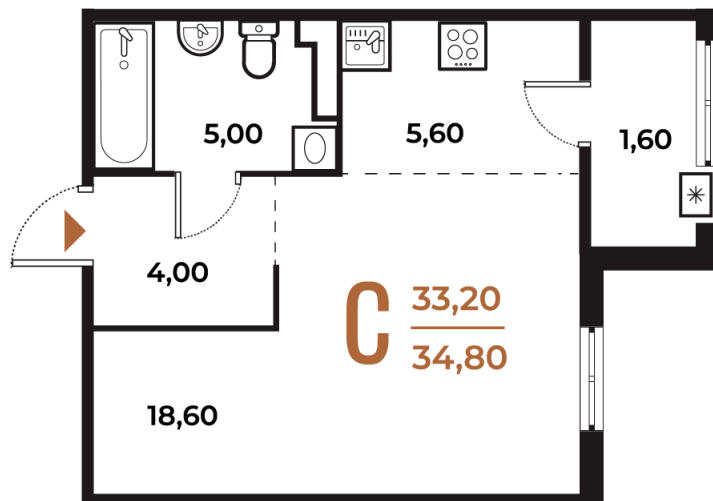

Номер: 65

Студия 34.8 м²

Отсканируйте QR-код
и смотрите на сайте
novoe-letovo.ru

10 934 160 руб.

В ипотеку от 40 916 руб.

White Box

На улицу

Улица

Корпус

Корпус 1

Этаж

3

Секция

3

18.10.2024, 07:43

Не является публичной офертой, цена может быть скорректирована. Информация взята с сайта «novoe-letovo.ru»

На этаже 3

Студия 34.8 м²

18.10.2024, 07:43

Не является публичной офертой, цена может быть скорректирована. Информация взята с сайта «novoe-letovo.ru»

На генплане Корпус 1

Студия 34.8 м²

18.10.2024, 07:43

Не является публичной офертой, цена может быть скорректирована. Информация взята с сайта «novoe-letovo.ru»