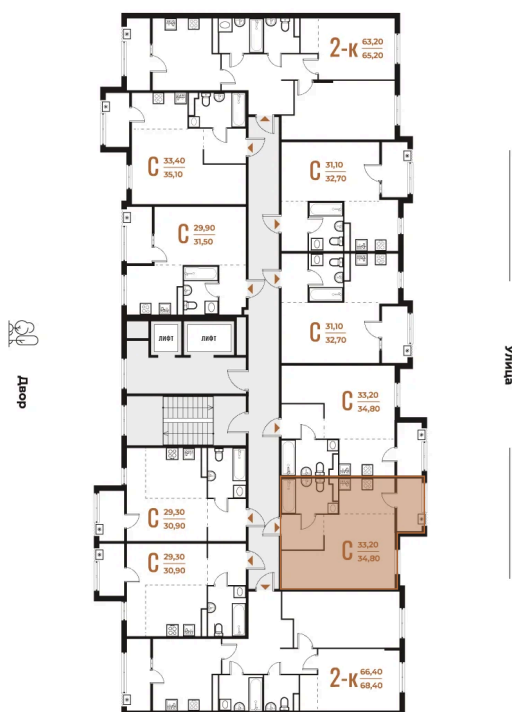

На этаже 3

Студия 34.8 м²

Адрес офиса продаж

г Москва, поселение Десеновское, ул 3-я Нововатутинская, д 13 к 1

26.03.2025 07:54 (Мск)

Не является публичной офертой, цена может быть скорректирована. Информация взята с сайта «novoe-letovo.ru»