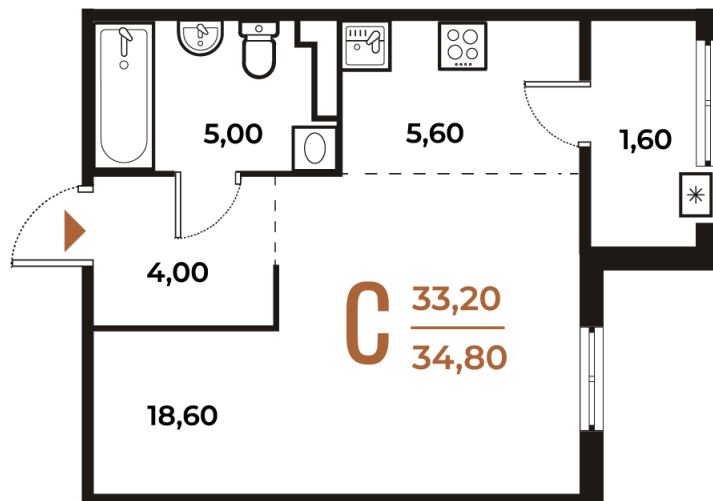

Номер: 65

Студия 34.8 м²

Отсканируйте QR-код
и смотрите на сайте
novoe-letovo.ru

10 934 160 руб.

В ипотеку от 40 916 руб.

White Box

На улицу

Улица

Корпус

Корпус 1

Этаж

3

Секция

3

22.11.2024, 10:20

Не является публичной офертой, цена может быть скорректирована. Информация взята с сайта «novoe-letovo.ru»

На этаже 3

Студия 34.8 м²

22.11.2024, 10:20

Не является публичной офертой, цена может быть скорректирована. Информация взята с сайта «novoe-letovo.ru»

На генплане Корпус 1

Студия 34.8 м²

22.11.2024, 10:20

Не является публичной офертой, цена может быть скорректирована. Информация взята с сайта «novoe-letovo.ru»