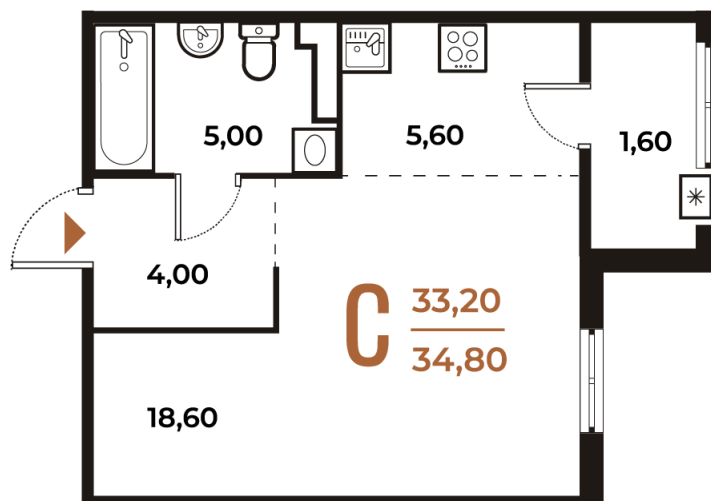

Номер: 65

Студия 34.8 м²

Отсканируйте QR-код
и смотрите на сайте
novoe-letovo.ru

~~12 148 680 руб.~~

10 326 378 руб.

В ипотеку от 43 292 руб.

White Box

На улицу

26.03.2025 07:54 (Мск)

Не является публичной офертой, цена
может быть скорректирована. Информация
взята с сайта «novoe-letovo.ru»

На этаже 3

Студия 34.8 м²

Адрес офиса продаж

г Москва, поселение Десеновское, ул 3-я Нововатутинская, д 13 к 1

26.03.2025 07:54 (Мск)

Не является публичной офертой, цена может быть скорректирована. Информация взята с сайта «novoe-letovo.ru»

На генплане Корпус 1

Студия 34.8 м²

Адрес офиса продаж

г Москва, поселение Десеновское, ул 3-я
Нововатутинская, д 13 к 1