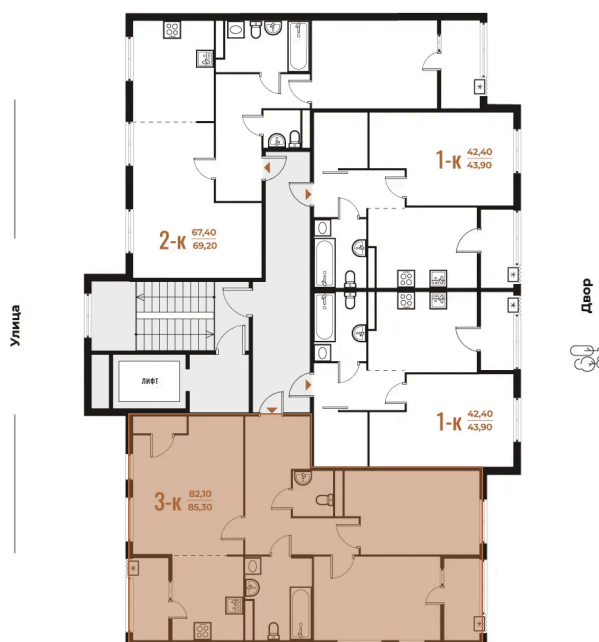

Улица

Корпус

Корпус 3

Этаж

4

Секция

24

22.11.2024, 04:09

Не является публичной офертой, цена может быть
скорректирована. Информация взята с сайта «novoe-
letovo.ru»

На этаже 4

3 комнатная 85.3 м²

22.11.2024, 04:09

Не является публичной офертой, цена может быть скорректирована. Информация взята с сайта «новое-letovo.ru»

На генплане Корпус 3

3 комнатная 85.3 м²

22.11.2024, 04:09

Не является публичной офертой, цена может быть скорректирована. Информация взята с сайта «novoe-letovo.ru»