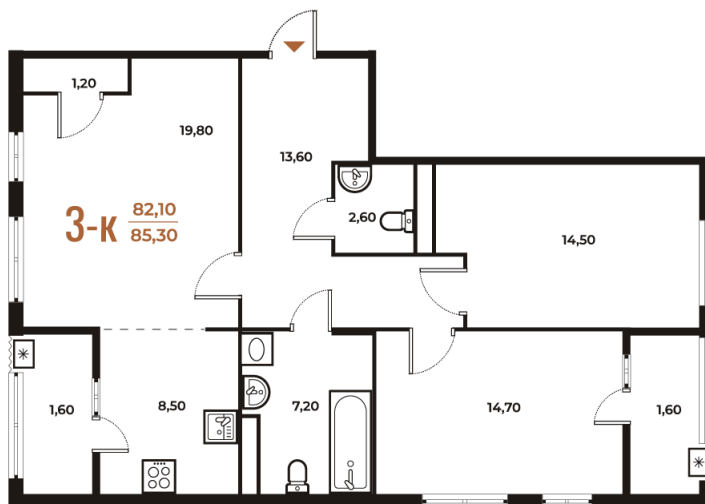

Номер: 684

Отсканируйте QR-код
и смотрите на сайте
novoe-letovo.ru

3 комнатная 85.3 м²

20 702 310 руб.

В ипотеку от 74 871 руб.

White Box

На улицу и двор

Двор

Улица

Корпус

Корпус 3

Этаж

4

Секция

24

22.11.2024, 04:09

Не является публичной офертой, цена может быть
скорректирована. Информация взята с сайта «novoe-
letovo.ru»

На этаже 4

3 комнатная 85.3 м²

22.11.2024, 04:09

Не является публичной офертой, цена может быть скорректирована. Информация взята с сайта «новое-letovo.ru»

На генплане Корпус 3

3 комнатная 85.3 м²

22.11.2024, 04:09

Не является публичной офертой, цена может быть скорректирована. Информация взята с сайта «novoe-letovo.ru»