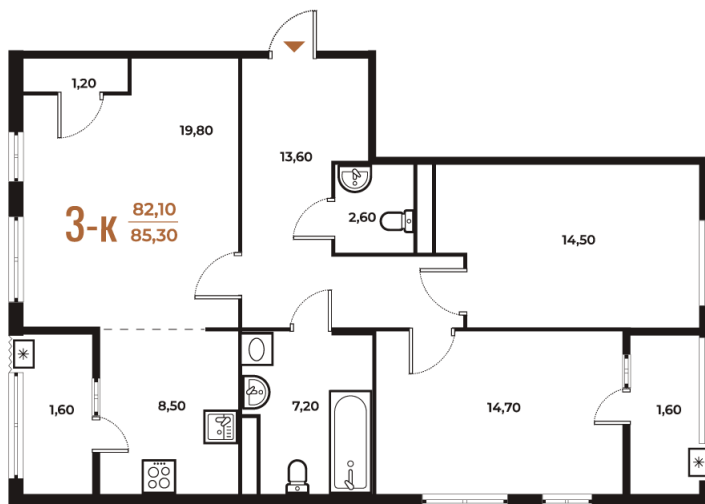

Номер: 684

Отсканируйте QR-код
и смотрите на сайте
novoe-letovo.ru

3 комнатная 85.3 м²

20 702 310 руб.

В ипотеку от 74 871 руб.

White Box

На улицу и двор

Двор

Улица

Корпус

Корпус 3

Этаж

4

Секция

24

18.10.2024, 04:04

Не является публичной офертой, цена может быть
скорректирована. Информация взята с сайта «novoe-
letovo.ru»

На этаже 4

3 комнатная 85.3 м²

18.10.2024, 04:04

Не является публичной офертой, цена может быть скорректирована. Информация взята с сайта «новое-letovo.ru»

На генплане Корпус 3

3 комнатная 85.3 м²

18.10.2024, 04:04

Не является публичной офертой, цена может быть скорректирована. Информация взята с сайта «novoe-letovo.ru»