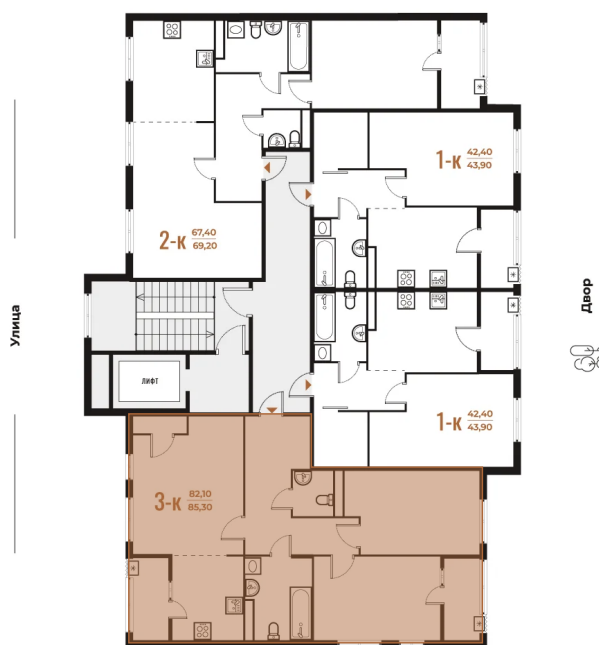

Улица

Корпус

Корпус 3

Этаж

4

Секция

24

18.10.2024, 04:04

Не является публичной офертой, цена может быть
скорректирована. Информация взята с сайта «novoe-
letovo.ru»

На этаже 4

3 комнатная 85.3 м²

18.10.2024, 04:04

Не является публичной офертой, цена может быть скорректирована. Информация взята с сайта «новое-letovo.ru»

На генплане Корпус 3

3 комнатная 85.3 м²

18.10.2024, 04:04

Не является публичной офертой, цена может быть скорректирована. Информация взята с сайта «novoe-letovo.ru»