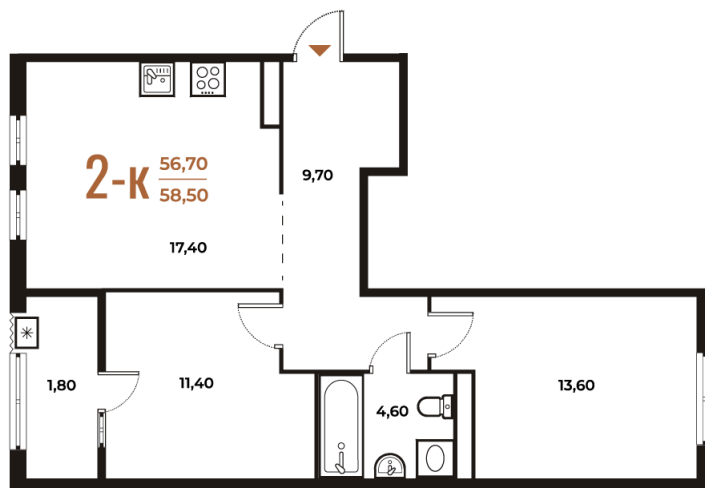

Номер: 120

2 комнатная 58.5 м²

Отсканируйте QR-код
и смотрите на сайте
novoe-letovo.ru

16 947 450 руб.

В ипотеку от 64 451 руб.

White Box

На улицу и двор

Двор

Улица

Корпус

Корпус 1

Этаж

4

Секция

4

07.09.2024, 23:53

Не является публичной офертой, цена может быть скорректирована. Информация взята с сайта «novoe-letovo.ru»

На этаже 4

2 комнатная 58.5 м²

07.09.2024, 23:53

Не является публичной офертой, цена может быть скорректирована. Информация взята с сайта «novoe-letovo.ru»

На генплане Корпус 1

2 комнатная 58.5 м²

07.09.2024, 23:53

Не является публичной офертой, цена может быть скорректирована. Информация взята с сайта «novoe-letovo.ru»