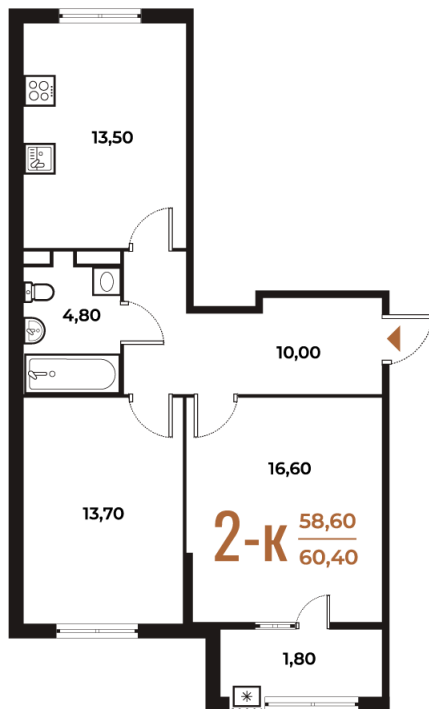

Номер: 41

Отсканируйте QR-код
и смотрите на сайте
novoe-letovo.ru

2 комнатная 60.4 м²

17 014 680 руб.

В ипотеку от 62 144 руб.

White Box

На улицу и двор

Двор

Улица

Корпус

Корпус 1

Этаж

6

Секция

2

18.10.2024, 05:26

Не является публичной офертой, цена может быть скорректирована. Информация взята с сайта «novoe-letovo.ru»

На этаже 6

2 комнатная 60.4 м²

18.10.2024, 05:26

Не является публичной офертой, цена может быть скорректирована. Информация взята с сайта «novoe-letovo.ru»

На генплане Корпус 1

2 комнатная 60.4 м²

18.10.2024, 05:26

Не является публичной офертой, цена может быть скорректирована. Информация взята с сайта «novoe-letovo.ru»