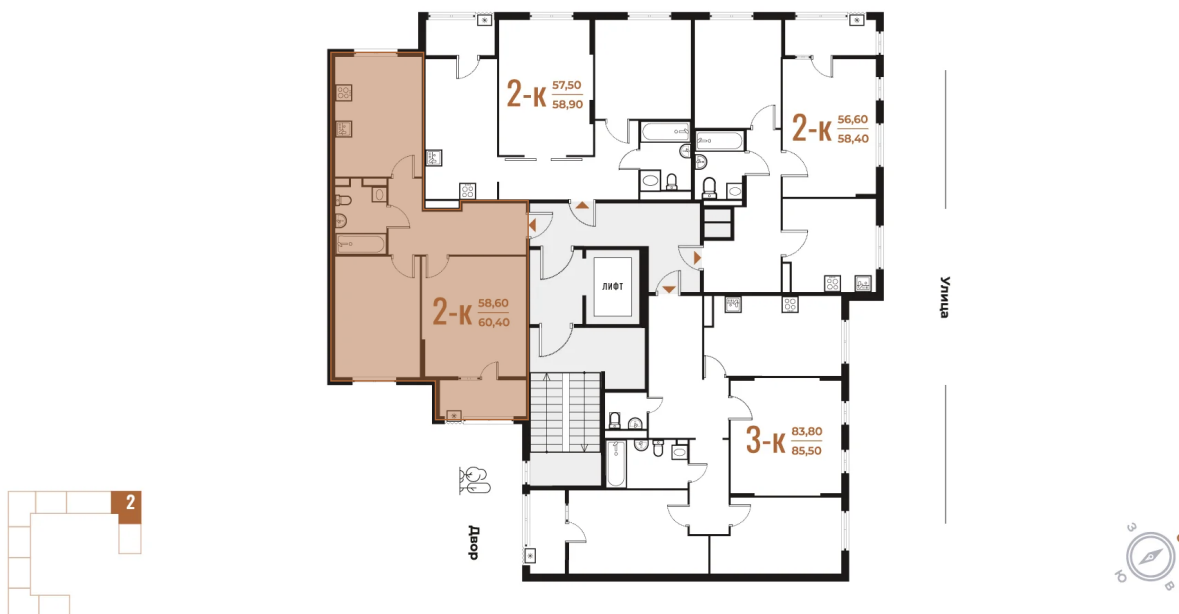

Номер: 41

Отсканируйте QR-код
и смотрите на сайте
novoe-letovo.ru

2 комнатная 60.4 м²

17 014 680 руб.

В ипотеку от 62 144 руб.

White Box

На улицу и двор

Двор

Не является публичной офертой, цена может быть скорректирована. Информация взята с сайта «novoe-letovo.ru»

На этаже 6

2 комнатная 60.4 м²

18.10.2024, 05:26

Не является публичной офертой, цена может быть скорректирована. Информация взята с сайта «novoe-letovo.ru»

На генплане Корпус 1

2 комнатная 60.4 м²

18.10.2024, 05:26

Не является публичной офертой, цена может быть скорректирована. Информация взята с сайта «novoe-letovo.ru»