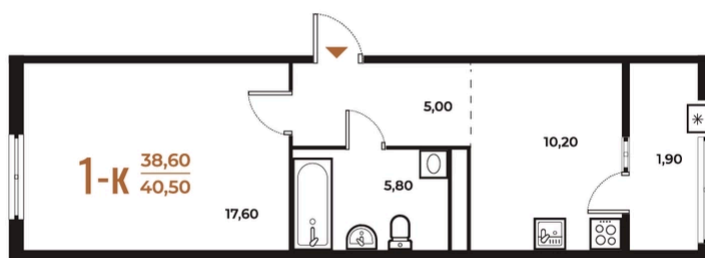

ЖК Новое Летово

Адрес

Улица Зимёнковская, 8
км от МКАД

Номер 560

Квартира 1-комнатная 40,5 м²

White Box

Вид на улицу и двор

Вид двор

Вид улица

Корпус

Корпус 3

Секция

20

Этаж

7

13 579 650 руб

Ипотека от 39 974 руб/мес

Отсканируйте QR-код и смотрите на сайте
novoe-letovo.ru

На этаже 7

Квартира 1-комнатная 40,5 м²

Генплан, Корпус 3

Офис продаж

Адрес

г Москва, поселение Десеновское, ул
3-я Нововатутинская, д 13 к 1