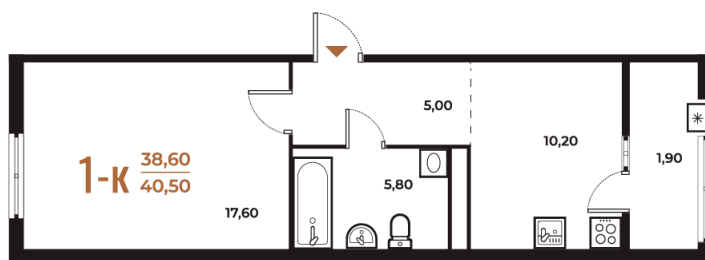

Номер: 560

Отсканируйте QR-код
и смотрите на сайте
novoe-letovo.ru

1 комнатная 40.5 м²

13 579 650 руб.

В ипотеку от 50 929 руб.

White Box

На улицу и двор

Двор

Улица

Корпус

Корпус 3

Этаж

7

Секция

20

18.10.2024, 05:15

Не является публичной офертой, цена может быть скорректирована. Информация взята с сайта «novoe-letovo.ru»

На этаже 7

1 комнатная 40.5 м²

18.10.2024, 05:15

Не является публичной офертой, цена может быть скорректирована. Информация взята с сайта «novoe-letovo.ru»

На генплане Корпус 3

1 комнатная 40.5 м²

18.10.2024, 05:15

Не является публичной офертой, цена может быть скорректирована. Информация взята с сайта «novoe-letovo.ru»