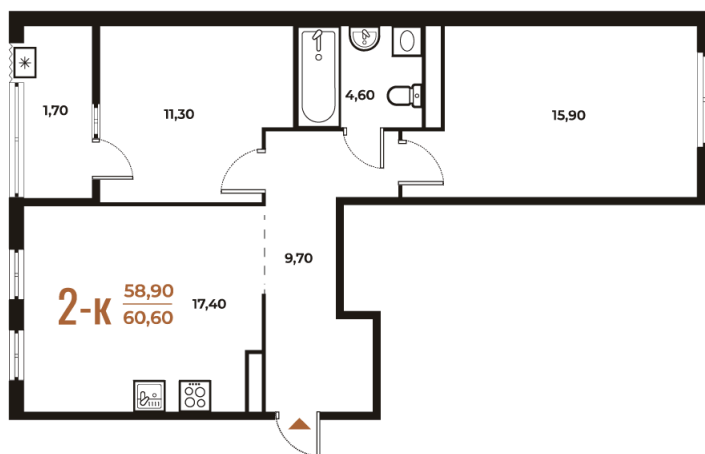

Номер: 453

2 комнатная 60.6 м²

Отсканируйте QR-код
и смотрите на сайте
novoe-letovo.ru

16 864 980 руб.

В ипотеку от 64 087 руб.

White Box

На улицу и двор

Двор

Улица

Корпус

Корпус 3

Этаж

7

Секция

16

08.09.2024, 02:11

Не является публичной офертой, цена может быть скорректирована. Информация взята с сайта «novoe-letovo.ru»

На этаже 7

2 комнатная 60.6 м²

08.09.2024, 02:11

Не является публичной офертой, цена может быть скорректирована. Информация взята с сайта «новое-letovo.ru»

На генплане Корпус 3

2 комнатная 60.6 м²

08.09.2024, 02:11

Не является публичной офертой, цена может быть скорректирована. Информация взята с сайта «novoe-letovo.ru»