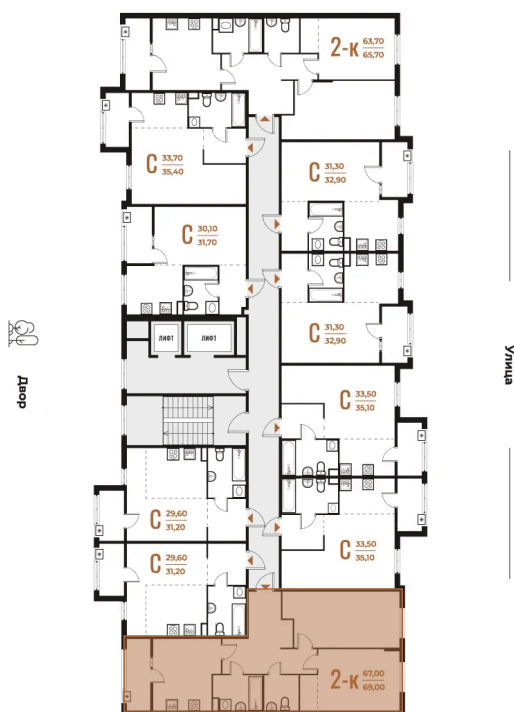

На этаже 2

2 комнатная 69 м²

Адрес офиса продаж
г Москва, р-н Коммунарка, деревня
Зименки, д 6Б

24.06.2026 05:29 (Мск)

время работы

Не является публичной офертой, цена может быть скорректирована.
Информация взята с сайта «novoe-letovo.ru».

пн-пт: 09:00-21:00 сб-вс: 09:00-21:00