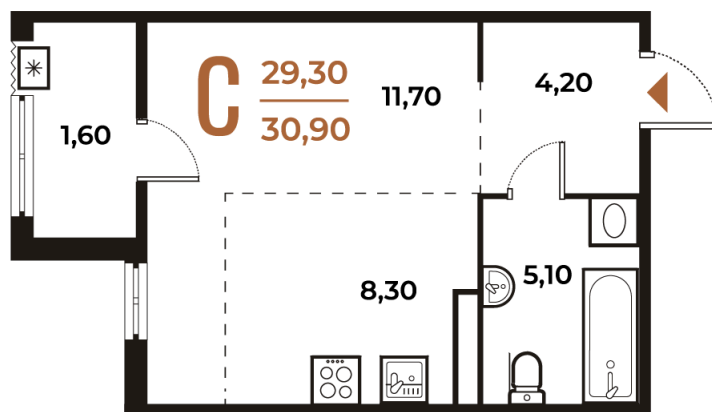

Номер: 97

Отсканируйте QR-код
и смотрите на сайте
novoe-letovo.ru

Студия 30.9 м²

~~10 787 190 руб.~~

9 169 112 руб.

В ипотеку от 38 441 руб.

White Box

Во двор

Корпус	Корпус 1	Этаж	6
Секция	3		

Адрес офиса продаж

г Москва, поселение Десеновское, ул 3-я
Нововатутинская, д 13 к 1

03.04.2025 07:18 (Мск)

Не является публичной офертой, цена
может быть скорректирована. Информация
взята с сайта «novoe-letovo.ru»