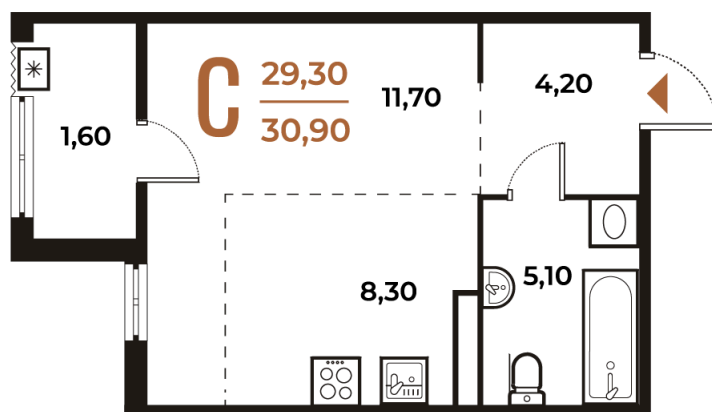

Номер: 97

Студия 30.9 м²

Отсканируйте QR-код
и смотрите на сайте
novoe-letovo.ru

11 927 400 руб.

В ипотеку от 16 817 руб.

White Box

Корпус	Корпус 1	Этаж	6
Секция	3	Сдача	1 кв. 2026

Адрес офиса продаж
г Москва, р-н Коммунарка, деревня
Зименки, д 6Б

07.07.2026 14:45 (Мск)

Не является публичной офертой, цена может быть
скорректирована.
Информация взята с сайта «novoe-letovo.ru».

время работы

пн-пт: 09:00-21:00 сб-вс: 09:00-21:00

1/3

На этаже 6

Студия 30.9 м²