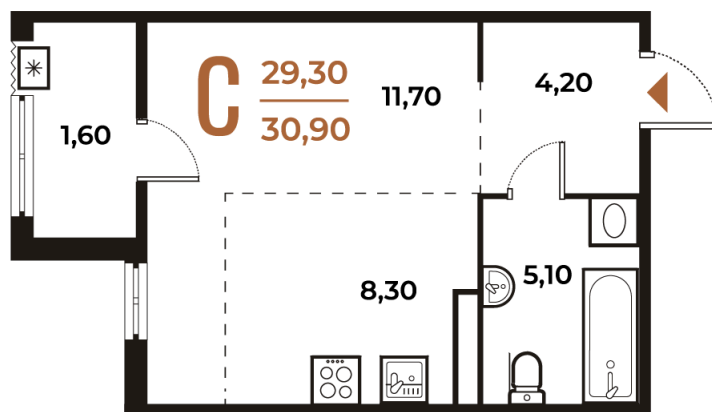

Номер: 97

Отсканируйте QR-код
и смотрите на сайте
novoe-letovo.ru

Студия 30.9 м²

~~10 787 190 руб.~~

9 169 112 руб.

В ипотеку от 38 441 руб.

White Box

Во двор

На этаже 6

Студия 30.9 м²

Адрес офиса продаж

г Москва, поселение Десеновское, ул 3-я Нововатутинская, д 13 к 1

03.04.2025 07:18 (Мск)

Не является публичной офертой, цена может быть скорректирована. Информация взята с сайта «novoe-letovo.ru»