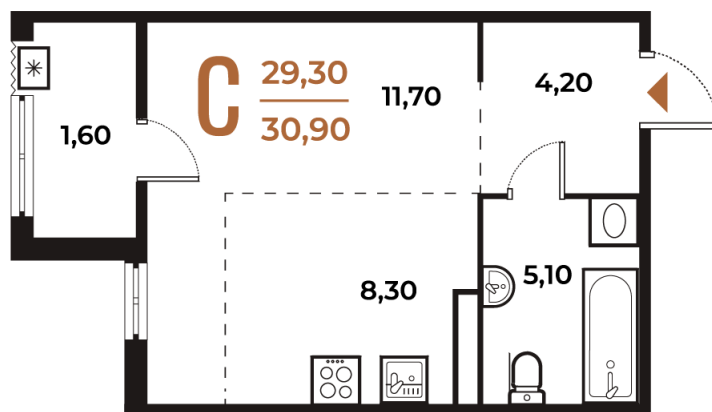

Номер: 97

Отсканируйте QR-код
и смотрите на сайте
novoe-letovo.ru

Студия 30.9 м²

9 708 780 руб.

В ипотеку от 36 331 руб.

White Box

Во двор

Двор

Корпус

Корпус 1

Этаж

6

Секция

3

22.10.2024, 21:29

Не является публичной офертой, цена может быть скорректирована. Информация взята с сайта «novoe-letovo.ru»

На этаже 6

Студия 30.9 м²

22.10.2024, 21:29

Не является публичной офертой, цена может быть скорректирована. Информация взята с сайта «novoe-letovo.ru»

На генплане Корпус 1

Студия 30.9 м²

22.10.2024, 21:29

Не является публичной офертой, цена может быть скорректирована. Информация взята с сайта «novoe-letovo.ru»