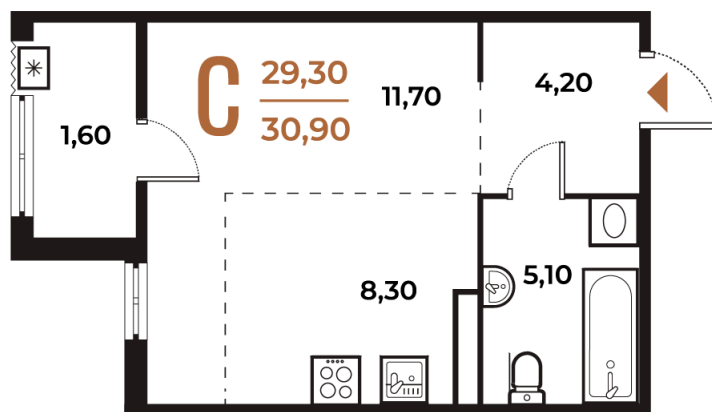

# Студия 30.9 м<sup>2</sup>

9 708 780 руб.

В ипотеку от 36 331 руб.

White Box

Во двор

Двор

Корпус

Корпус 1

# На этаже 6

Студия 30.9 м<sup>2</sup>

18.10.2024, 06:11

Не является публичной офертой, цена может быть скорректирована. Информация взята с сайта «novoe-letovo.ru»

# На генплане Корпус 1

Студия 30.9 м<sup>2</sup>

18.10.2024, 06:11

Не является публичной офертой, цена может быть скорректирована. Информация взята с сайта «[novoe-letovo.ru](http://novoe-letovo.ru)»