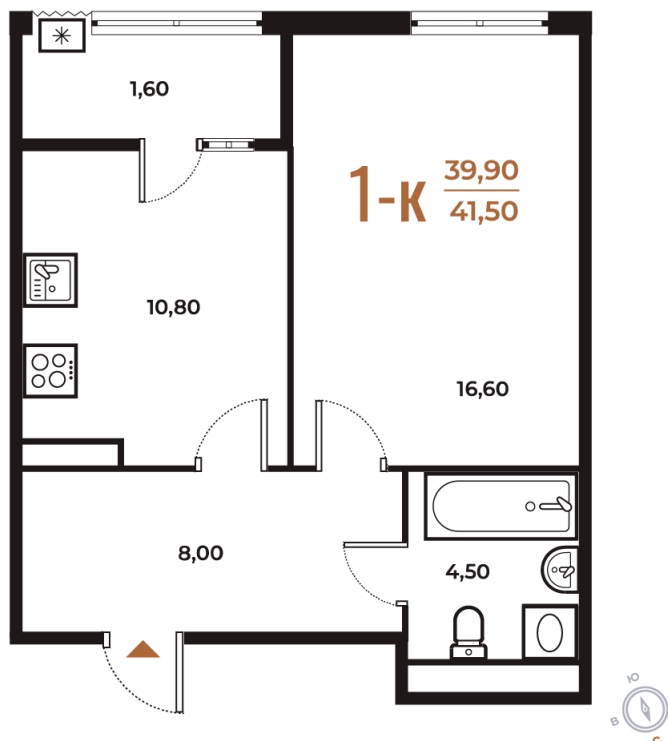

Номер: 521

Отсканируйте QR-код
и смотрите на сайте
novoe-letovo.ru

1 комнатная 41.5 м²

12 931 400 руб.

В ипотеку от 48 375 руб.

White Box

На улицу

Улица

Корпус

Корпус 3

Этаж

4

Секция

19

18.10.2024, 07:00

Не является публичной офертой, цена может быть скорректирована. Информация взята с сайта «novoe-letovo.ru»

На этаже 4

1 комнатная 41.5 м²

18.10.2024, 07:00

Не является публичной офертой, цена может быть скорректирована. Информация взята с сайта «novoe-letovo.ru»

На генплане Корпус 3

1 комнатная 41.5 м²

18.10.2024, 07:00