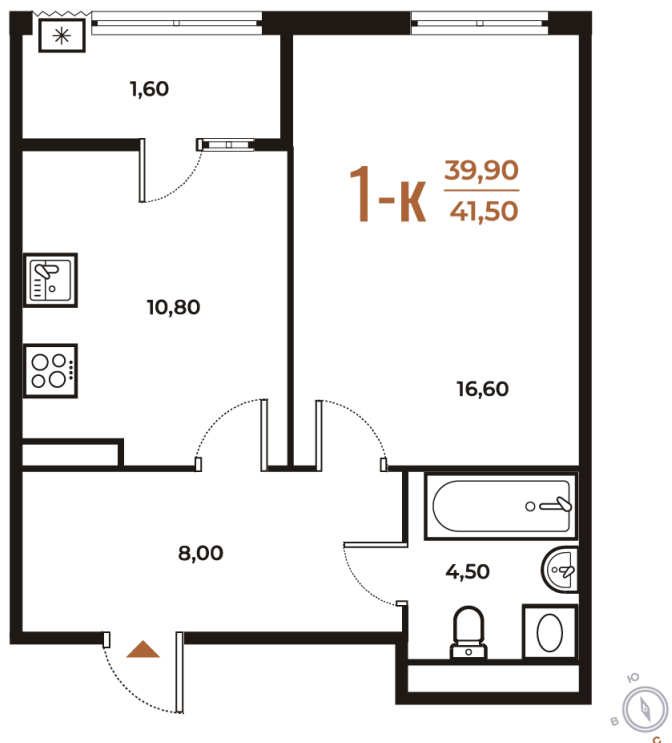

Номер: 521

Отсканируйте QR-код
и смотрите на сайте
novoe-letovo.ru

1 комнатная 41.5 м²

12 931 400 руб.

В ипотеку от 48 375 руб.

White Box

На улицу

Улица

Корпус

Корпус 3

Этаж

4

Секция

19

21.11.2024, 17:07

Не является публичной офертой, цена может быть скорректирована. Информация взята с сайта «novoe-letovo.ru»

На этаже 4

1 комнатная 41.5 м²

21.11.2024, 17:07

Не является публичной офертой, цена может быть скорректирована. Информация взята с сайта «novoe-letovo.ru»

На генплане Корпус 3

1 комнатная 41.5 м²

21.11.2024, 17:07