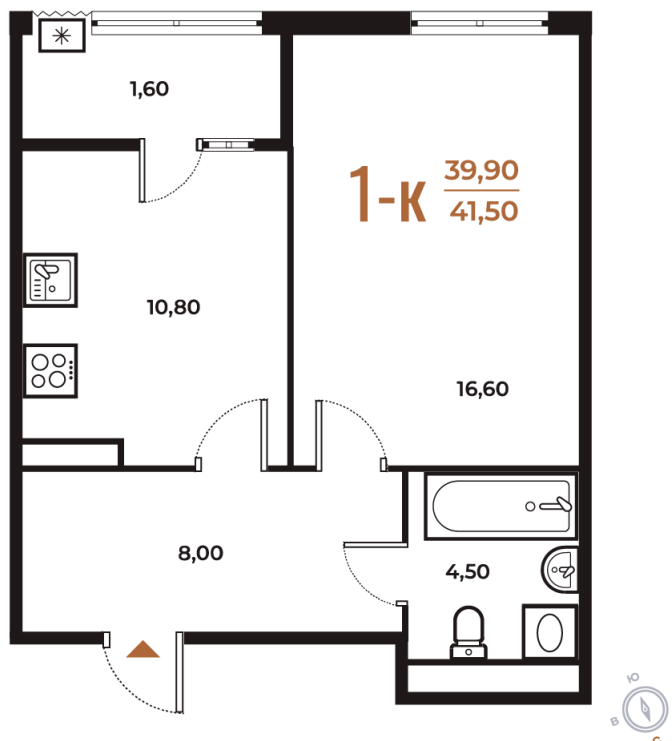

Номер: 521

Отсканируйте QR-код
и смотрите на сайте
novoe-letovo.ru

1 комнатная 41.5 м²

12 931 400 руб.

В ипотеку от 48 375 руб.

White Box

На улицу

Улица

Корпус

Корпус 3

Этаж

4

Секция

19

22.10.2024, 21:29

Не является публичной офертой, цена может быть скорректирована. Информация взята с сайта «novoe-letovo.ru»

На этаже 4

1 комнатная 41.5 м²

22.10.2024, 21:29

Не является публичной офертой, цена может быть скорректирована. Информация взята с сайта «novoe-letovo.ru»

На генплане Корпус 3

1 комнатная 41.5 м²

22.10.2024, 21:29