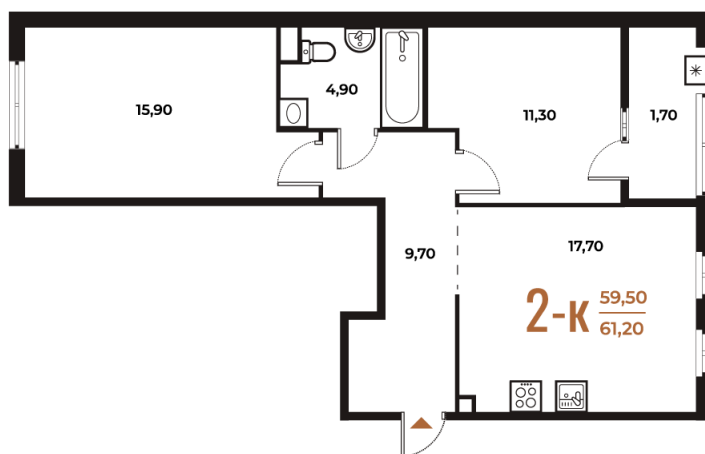

Номер: 244

Отсканируйте QR-код
и смотрите на сайте
novoe-letovo.ru

2 комнатная 61.2 м²

17 038 080 руб.

В ипотеку от 64 745 руб.

White Box

На улицу и двор

Двор

Улица

Корпус

Корпус 1

Этаж

2

Секция

9

18.10.2024, 07:11

Не является публичной офертой, цена может быть скорректирована. Информация взята с сайта «novoe-letovo.ru»

На этаже 2

2 комнатная 61.2 м²

18.10.2024, 07:11

Не является публичной офертой, цена может быть скорректирована. Информация взята с сайта «novoe-letovo.ru»

На генплане Корпус 1

2 комнатная 61.2 м²

18.10.2024, 07:11

Не является публичной офертой, цена может быть скорректирована. Информация взята с сайта «novoe-letovo.ru»