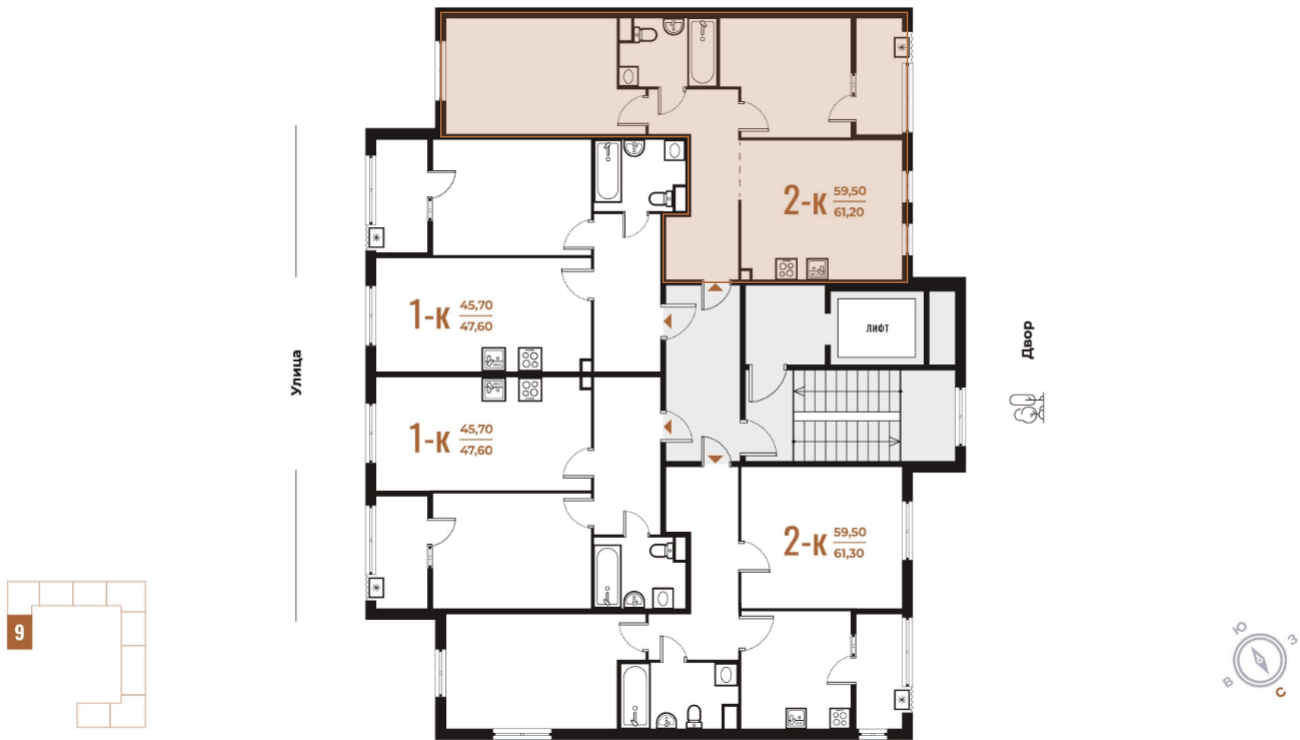

ЖК Новое Лето

Номер 244

Квартира 2-комнатная 61,2 м²

White Box

Вид на улицу и двор

Вид двор

Вид улица

Корпус

На этаже 2

Квартира 2-комнатная 61,2 м²

Генплан, Корпус 1