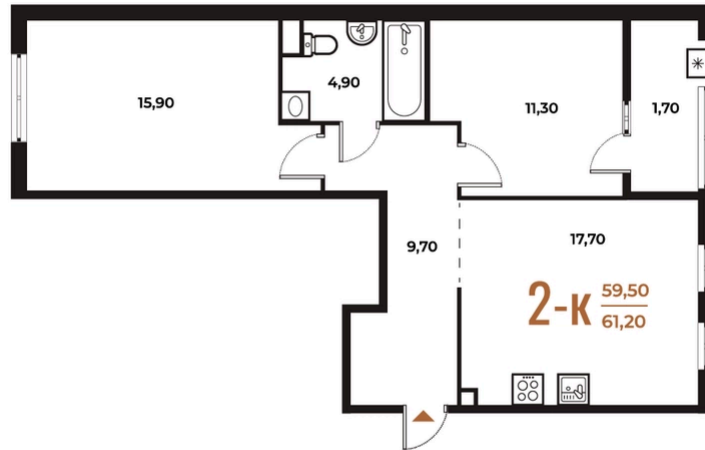

ЖК Новое Лето

Номер 244

Квартира 2-комнатная 61,2 м²

White Box

Вид на улицу и двор

Вид двор

Вид улица

Корпус

Корпус 1

Секция

9

Этаж

2

17 038 080 руб

Ипотека от 64 745 руб/мес

Отсканируйте QR-код и смотрите на сайте
novoe-letovo.ru

На этаже 2

Квартира 2-комнатная 61,2 м²

Генплан, Корпус 1