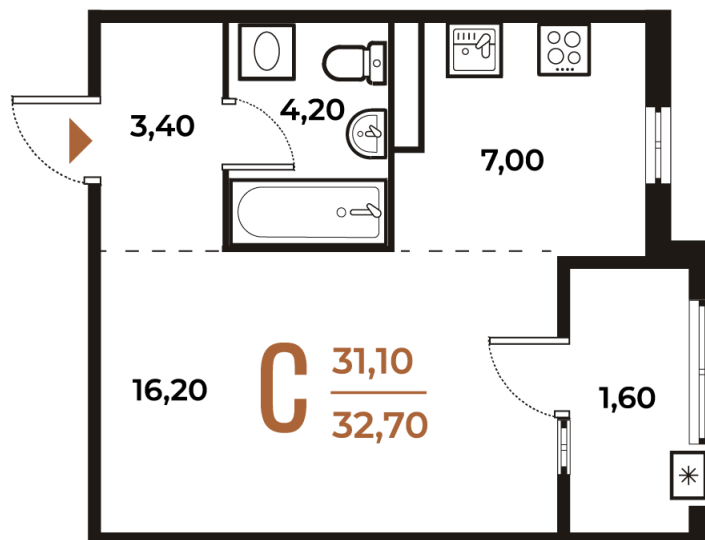

Номер: 83

Студия 32.7 м²

Отсканируйте QR-код
и смотрите на сайте
novoe-letovo.ru

10 274 340 руб.

В ипотеку от 38 447 руб.

White Box

На улицу

Улица

Корпус

Корпус 1

Этаж

5

Секция

3

21.12.2024, 16:37

Не является публичной офертой, цена может быть скорректирована. Информация взята с сайта «novoe-letovo.ru»

На этаже 5

Студия 32.7 м²

21.12.2024, 16:37

Не является публичной офертой, цена может быть скорректирована. Информация взята с сайта «novoe-letovo.ru»

На генплане Корпус 1

Студия 32.7 м²

21.12.2024, 16:37

Не является публичной офертой, цена может быть скорректирована. Информация взята с сайта «novoe-letovo.ru»