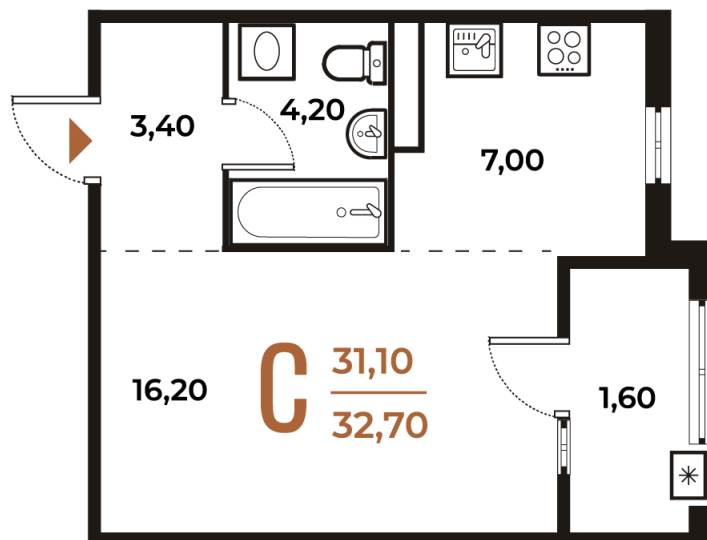

# Студия 32.7 м<sup>2</sup>

Отсканируйте QR-код  
и смотрите на сайте  
novoe-letovo.ru

10 274 340 руб.

В ипотеку от 38 447 руб.

White Box

На улицу

Улица

Корпус

Корпус 1

Этаж

5

Секция

3

08.09.2024, 01:27

Не является публичной офертой, цена может быть скорректирована. Информация взята с сайта «novoe-letovo.ru»

# На этаже 5

Студия 32.7 м<sup>2</sup>

08.09.2024, 01:27

Не является публичной офертой, цена может быть скорректирована. Информация взята с сайта «novoe-letovo.ru»

# На генплане Корпус 1

Студия 32.7 м<sup>2</sup>

08.09.2024, 01:27

Не является публичной офертой, цена может быть скорректирована. Информация взята с сайта «[novoe-letovo.ru](http://novoe-letovo.ru)»