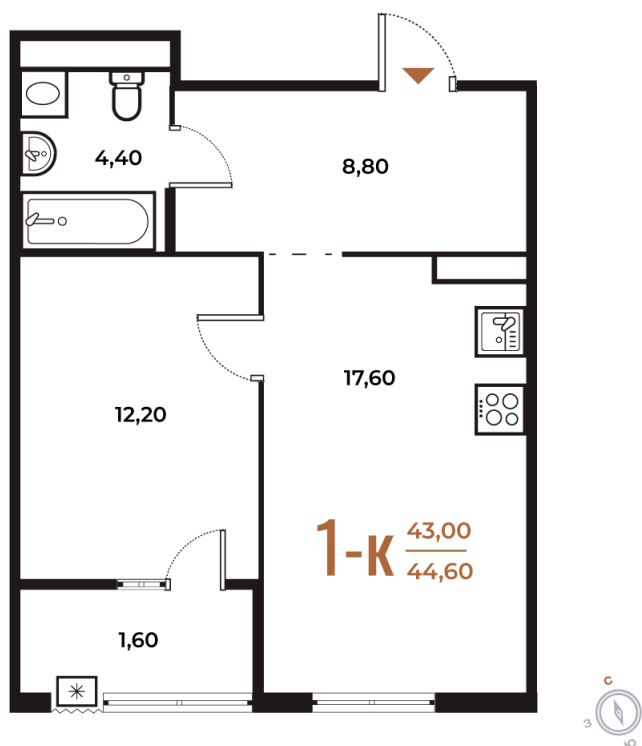

Номер: 343

Отсканируйте QR-код
и смотрите на сайте
novoe-letovo.ru

1 комнатная 44.6 м²

14 151 580 руб.

В ипотеку от 53 613 руб.

White Box

Во двор

Двор

Корпус

Корпус 2

Этаж

6

Секция

12

18.10.2024, 05:27

Не является публичной офертой, цена может быть
скорректирована. Информация взята с сайта «новое-
letovo.ru»

На этаже 6

1 комнатная 44.6 м²

18.10.2024, 05:27

Не является публичной офертой, цена может быть скорректирована. Информация взята с сайта «novoe-letovo.ru»

На генплане Корпус 2

1 комнатная 44.6 м²

18.10.2024, 05:27