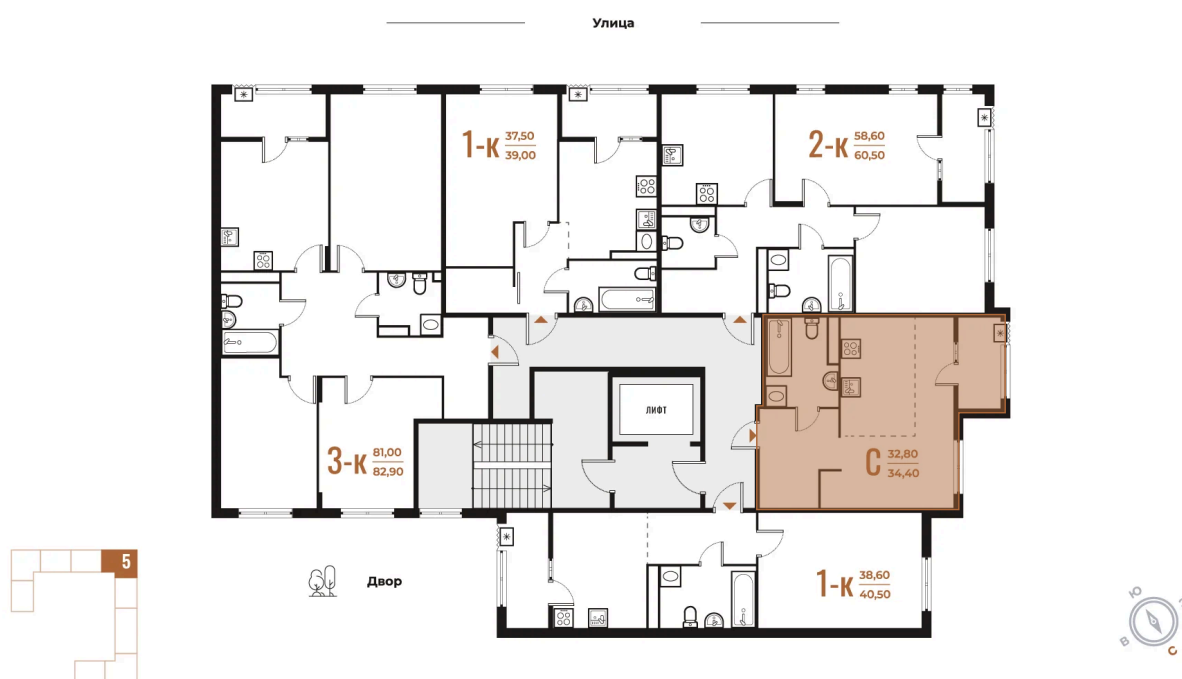

На этаже 7

Студия 34.4 м²

Адрес офиса продаж

г Москва, р-н Коммунарка, деревня
Зименки, д 6Б

время работы

пн-пт: 09:00-21:00 сб-вс: 09:00-21:00

21.05.2026 13:13 (Мск)

Не является публичной офертой, цена может быть
скорректирована.
Информация взята с сайта «novoe-letovo.ru».