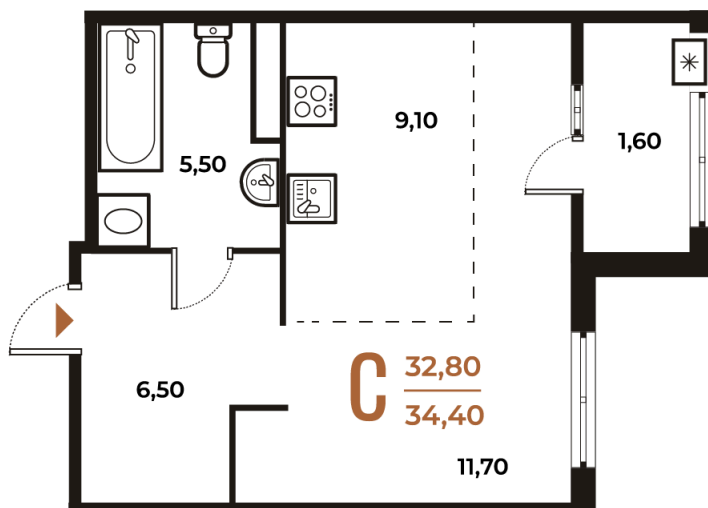

Номер: 161

Студия 34.4 м²

Отсканируйте QR-код
и смотрите на сайте
novoe-letovo.ru

10 842 880 руб.

В ипотеку от 40 579 руб.

White Box

На улицу

Улица

Корпус

Корпус 1

Этаж

7

Секция

5

08.09.2024, 03:05

Не является публичной офертой, цена может быть скорректирована. Информация взята с сайта «novoe-letovo.ru»

На этаже 7

Студия 34.4 м²

08.09.2024, 03:05

Не является публичной офертой, цена может быть скорректирована. Информация взята с сайта «novoe-letovo.ru»

На генплане Корпус 1

Студия 34.4 м²

08.09.2024, 03:05

Не является публичной офертой, цена может быть скорректирована. Информация взята с сайта «novoe-letovo.ru»