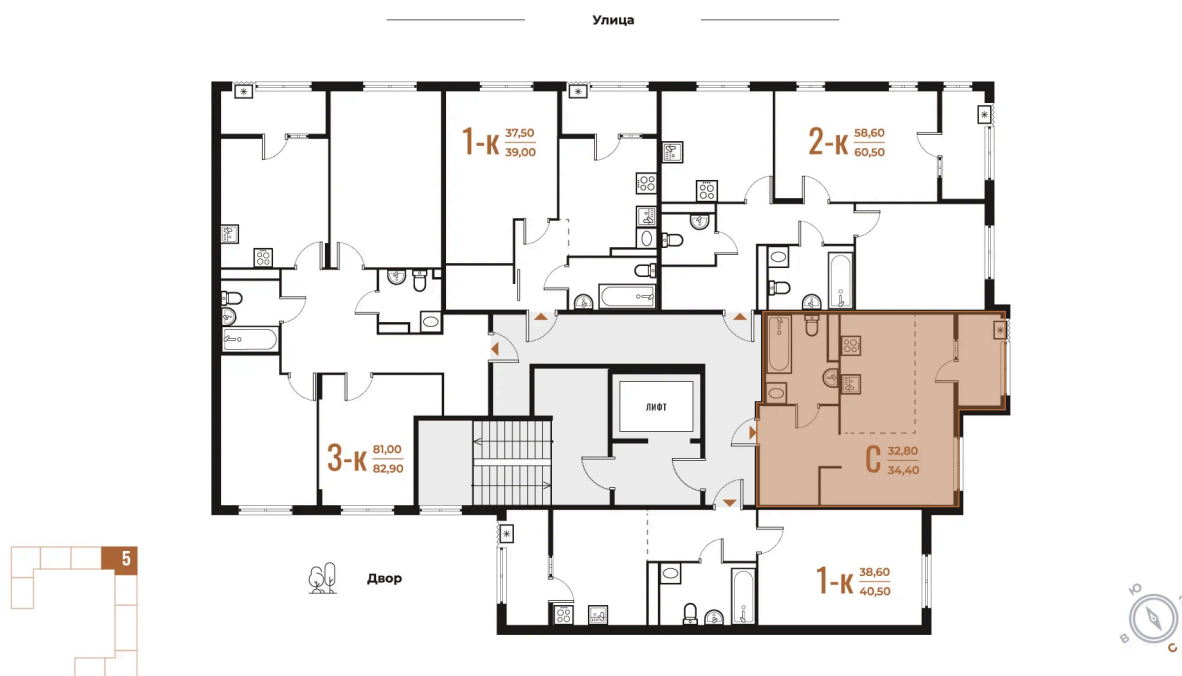

Корпус

Корпус 1

Этаж

7

Секция

5

08.09.2024, 03:05

Не является публичной офертой, цена может быть скорректирована. Информация взята с сайта «novoe-letovo.ru»

На этаже 7

Студия 34.4 м²

08.09.2024, 03:05

Не является публичной офертой, цена может быть скорректирована. Информация взята с сайта «novoe-letovo.ru»

На генплане Корпус 1

Студия 34.4 м²

08.09.2024, 03:05

Не является публичной офертой, цена может быть скорректирована. Информация взята с сайта «novoe-letovo.ru»