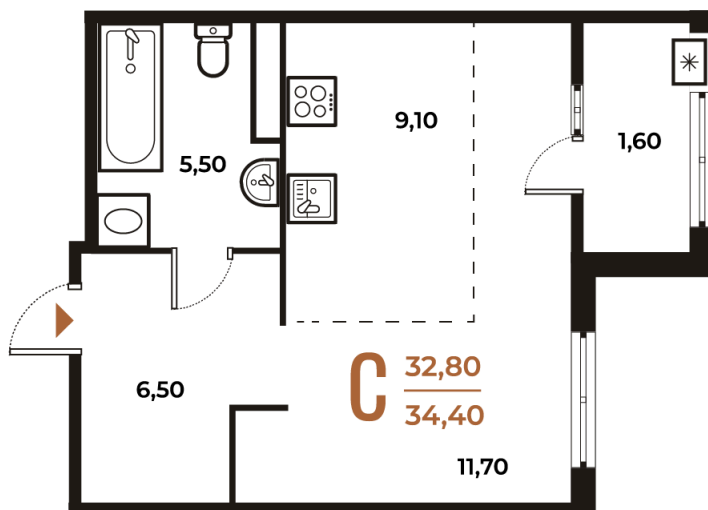

Номер: 161

Студия 34.4 м²

Отсканируйте QR-код
и смотрите на сайте
novoe-letovo.ru

13 323 120 руб.

В ипотеку от 26 298 руб.

White Box

Корпус	Корпус 1	Этаж	7
Секция	5	Сдача	1 кв. 2026

Адрес офиса продаж