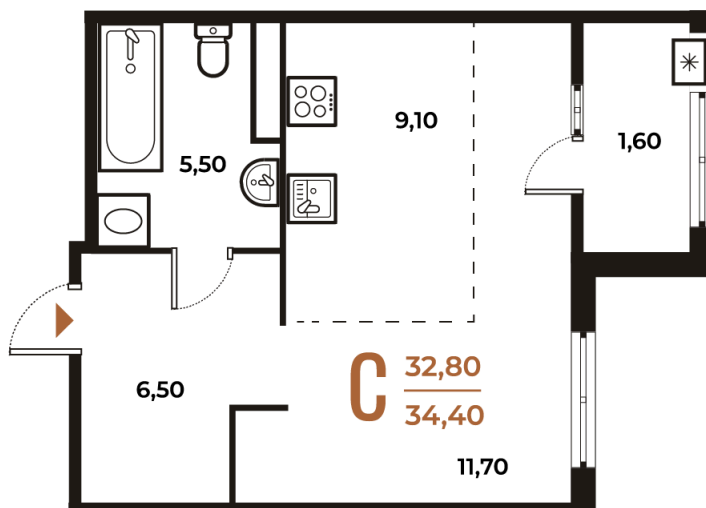

Номер: 161

Студия 34.4 м²

Отсканируйте QR-код
и смотрите на сайте
novoe-letovo.ru

10 842 880 руб.

В ипотеку от 40 579 руб.

White Box

На улицу

Улица

Корпус

Корпус 1

Этаж

7

Секция

5

22.11.2024, 11:46

Не является публичной офертой, цена может быть скорректирована. Информация взята с сайта «novoe-letovo.ru»

На этаже 7

Студия 34.4 м²

22.11.2024, 11:46

Не является публичной офертой, цена может быть скорректирована. Информация взята с сайта «novoe-letovo.ru»

На генплане Корпус 1

Студия 34.4 м²

22.11.2024, 11:46

Не является публичной офертой, цена может быть скорректирована. Информация взята с сайта «novoe-letovo.ru»