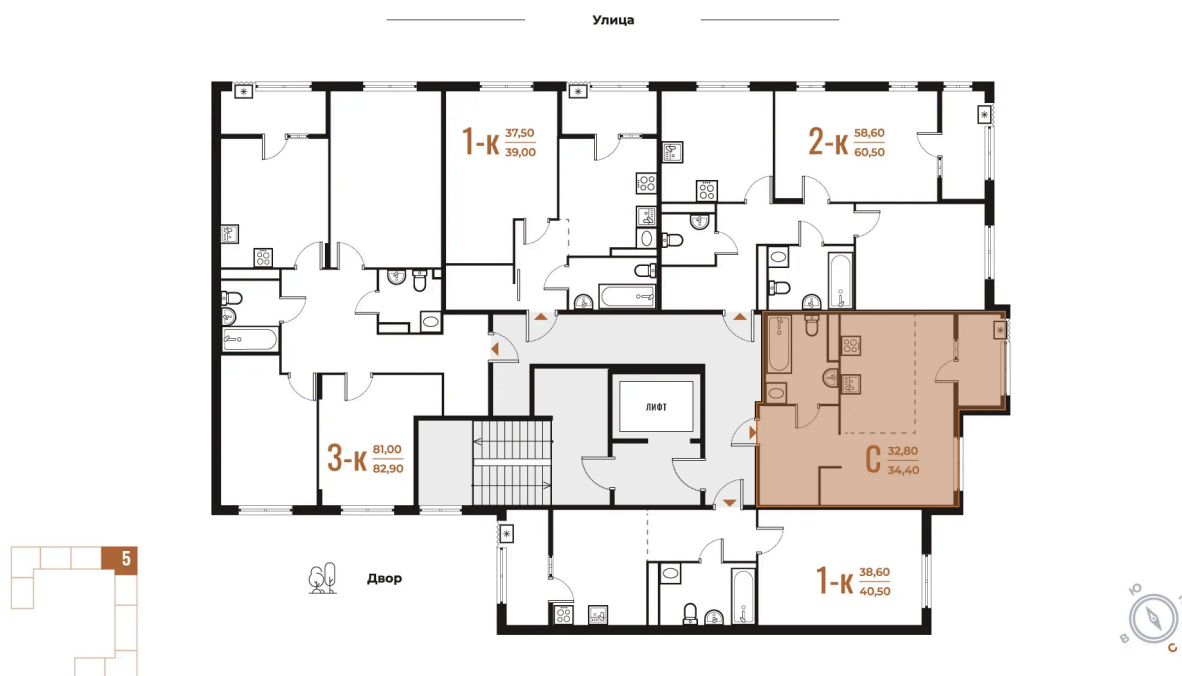

Корпус

Корпус 1

Этаж

7

Секция

5

22.11.2024, 11:46

Не является публичной офертой, цена может быть скорректирована. Информация взята с сайта «novoe-letovo.ru»

На этаже 7

Студия 34.4 м²

22.11.2024, 11:46

Не является публичной офертой, цена может быть скорректирована. Информация взята с сайта «novoe-letovo.ru»

На генплане Корпус 1

Студия 34.4 м²

22.11.2024, 11:46

Не является публичной офертой, цена может быть скорректирована. Информация взята с сайта «novoe-letovo.ru»