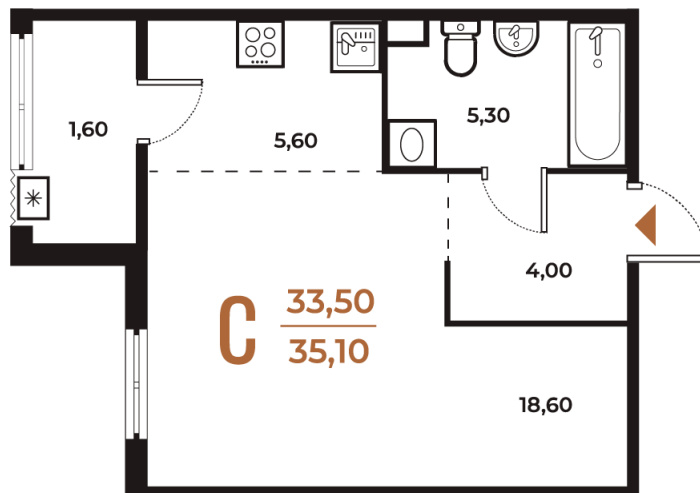

Номер: 592

Студия 35.1 м²

Отсканируйте QR-код
и смотрите на сайте
novoe-letovo.ru

10 631 790 руб.

В ипотеку от 39 732 руб.

White Box

На улицу

Улица

Корпус

Корпус 3

Этаж

2

Секция

22

18.10.2024, 07:08

Не является публичной офертой, цена может быть
скорректирована. Информация взята с сайта «novoe-
letovo.ru»

На этаже 2

Студия 35.1 м²

18.10.2024, 07:08

Не является публичной офертой, цена может быть скорректирована. Информация взята с сайта «novoe-letovo.ru»

На генплане Корпус 3

Студия 35.1 м²

18.10.2024, 07:08

Не является публичной офертой, цена может быть скорректирована. Информация взята с сайта «novoe-letovo.ru»