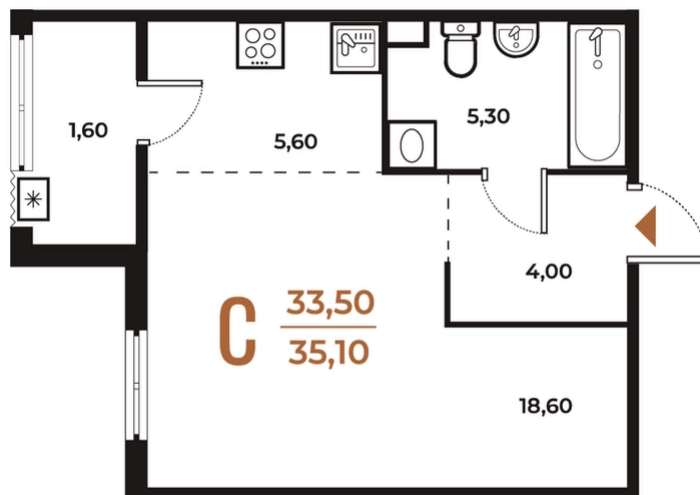

ЖК Новое Лето

Номер 592

Студия 35,1 м²

White Box

Вид на улицу

Вид улицы

Корпус

Корпус 3

Секция

22

Этаж

2

10 631 790 руб

Ипотека от 39 731 руб/мес

Отсканируйте QR-код и смотрите на сайте
novoe-letovo.ru

На этаже 2

Студия 35,1 м²

Генплан, Корпус 3