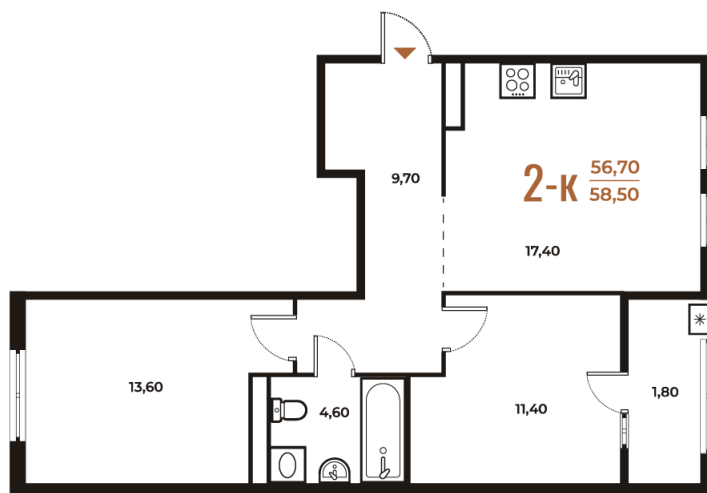

Номер: 573

Отсканируйте QR-код
и смотрите на сайте
novoe-letovo.ru

2 комнатная 58.5 м²

~~17 953 650 руб.~~

15 260 603 руб.

В ипотеку от 63 978 руб.

White Box

На улицу и двор

11.03.2025 10:01 (Мск)

Не является публичной офертой, цена
может быть скорректирована. Информация
взята с сайта «novoe-letovo.ru»

На этаже 4

2 комнатная 58.5 м²

Адрес офиса продаж

г Москва, поселение Десеновское, ул 3-я Нововатутинская, д 13 к 1

11.03.2025 10:01 (Мск)

Не является публичной офертой, цена может быть скорректирована. Информация взята с сайта «novoe-letovo.ru»

На генплане Корпус 3

2 комнатная 58.5 м²

Адрес офиса продаж

г Москва, поселение Десеновское, ул 3-я
Нововатутинская, д 13 к 1