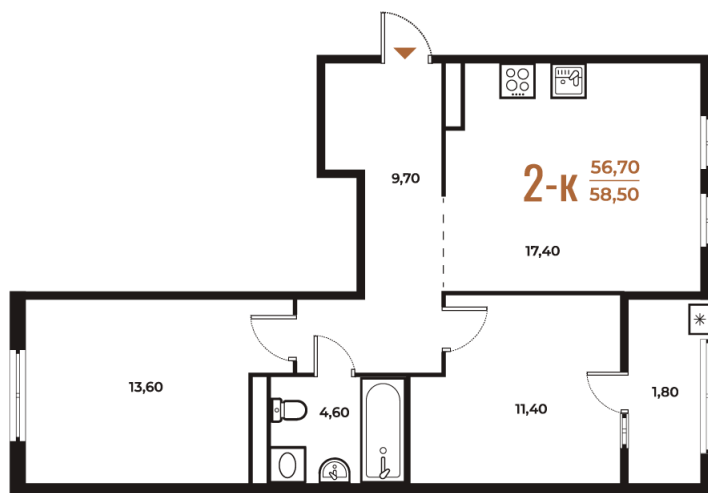

Номер: 573

Отсканируйте QR-код
и смотрите на сайте
novoe-letovo.ru

2 комнатная 58.5 м²

16 157 700 руб.

В ипотеку от 61 390 руб.

White Box

На улицу и двор

Двор

Улица

Корпус

Корпус 3

Этаж

4

Секция

21

18.10.2024, 05:13

Не является публичной офертой, цена может быть скорректирована. Информация взята с сайта «novoe-letovo.ru»

На этаже 4

2 комнатная 58.5 м²

18.10.2024, 05:13

Не является публичной офертой, цена может быть скорректирована. Информация взята с сайта «novoe-letovo.ru»

На генплане Корпус 3

2 комнатная 58.5 м²

18.10.2024, 05:13

Не является публичной офертой, цена может быть скорректирована. Информация взята с сайта «novoe-letovo.ru»