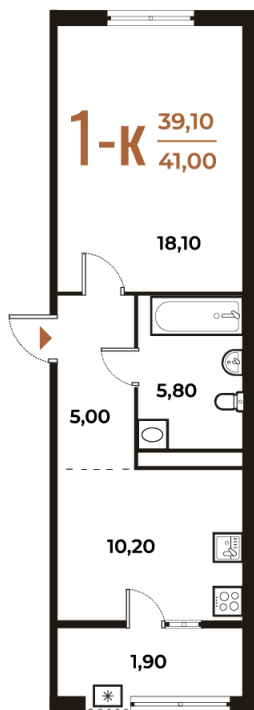

Номер: 235

1 комнатная 41 м²

Отсканируйте QR-код
и смотрите на сайте
novoe-letovo.ru

~~16 764 900 руб.~~

16 679 146 руб.

В ипотеку от 23 516 руб.

Скидка!

White Box