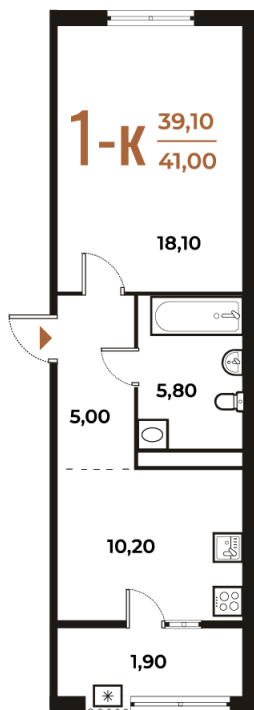

Номер: 235

1 комнатная 41 м²

Отсканируйте QR-код
и смотрите на сайте
novoe-letovo.ru

16 764 900 руб.

В ипотеку от 40 339 руб.

White Box

Корпус	Корпус 1	Этаж	6
Секция	8	Сдача	1 кв. 2026

Адрес офиса продаж