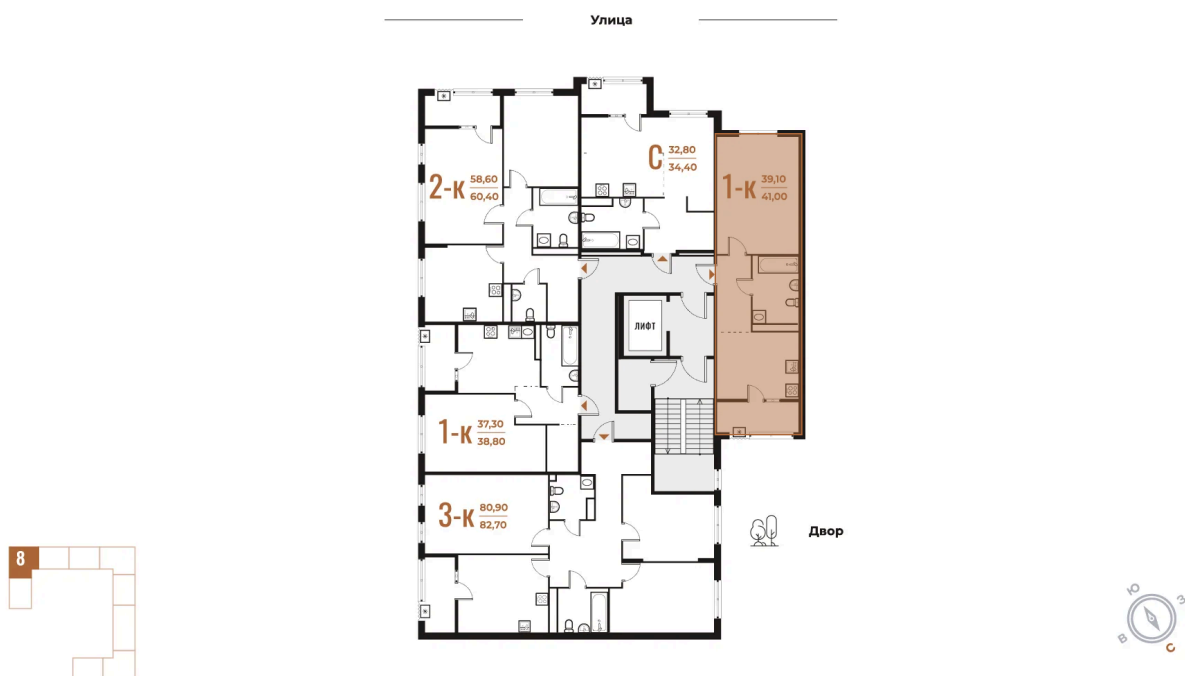

# На этаже 6

1 комнатная 41 м<sup>2</sup>

08.09.2024, 00:56

Не является публичной офертой, цена может быть скорректирована. Информация взята с сайта «novoe-letovo.ru»

# На генплане Корпус 1

1 комнатная 41 м<sup>2</sup>

08.09.2024, 00:56

Не является публичной офертой, цена может быть скорректирована. Информация взята с сайта «[novoe-letovo.ru](http://novoe-letovo.ru)»