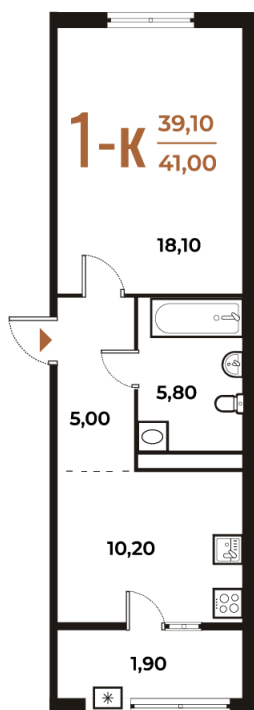

Номер: 235

# 1 комнатная 41 м<sup>2</sup>

Отсканируйте QR-код  
и смотрите на сайте  
novoe-letovo.ru

## 13 657 100 руб.

В ипотеку от 51 208 руб.

White Box

На улицу и двор

Двор

Улица

Корпус

Корпус 1

# На этаже 6

1 комнатная 41 м<sup>2</sup>

08.09.2024, 00:56

Не является публичной офертой, цена может быть скорректирована. Информация взята с сайта «novoe-letovo.ru»