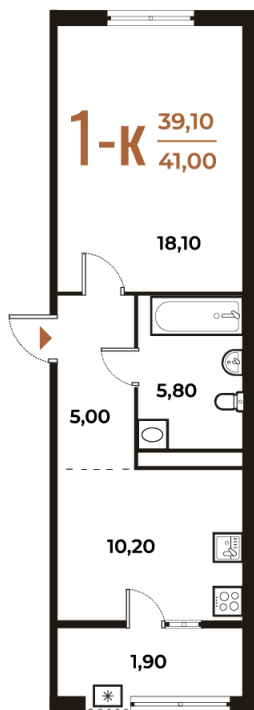

Номер: 235

1 комнатная 41 м²

Отсканируйте QR-код
и смотрите на сайте
novoe-letovo.ru

16 764 900 руб.

В ипотеку от 23 637 руб.

White Box

Корпус	Корпус 1	Этаж	6
Секция	8	Сдача	1 кв. 2026

Адрес офиса продаж