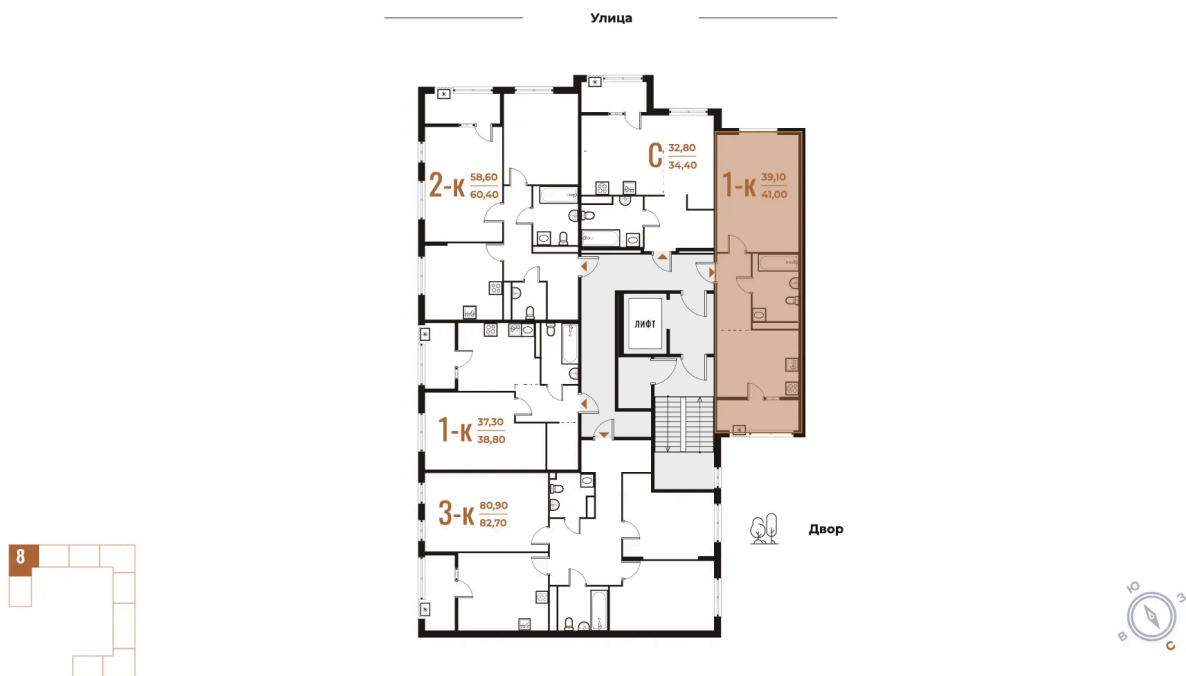

На этаже 6

1 комнатная 41 м²

Адрес офиса продаж
г Москва, р-н Коммунарка, деревня
Зименки, д 6Б

время работы

пн-пт: 09:00-21:00   сб-вс: 09:00-21:00

05.07.2026 02:18 (Мск)

Не является публичной офертой, цена может быть скорректирована.
Информация взята с сайта «novoe-letovo.ru».