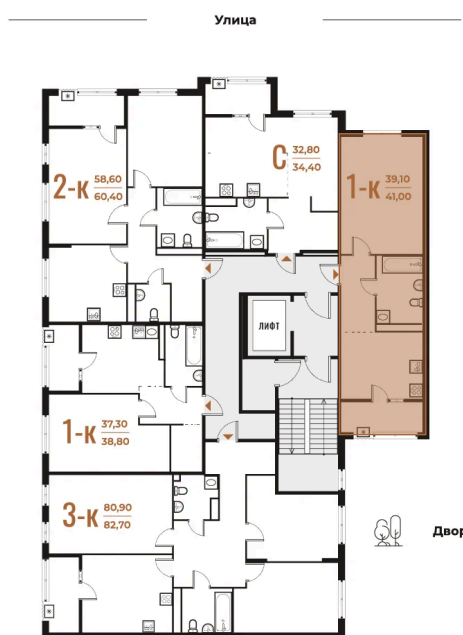

На этаже 6

1 комнатная 41 м²

Адрес офиса продаж

г Москва, р-н Коммунарка, деревня Зименки, д 6Б

время работы

пн-пт: 09:00-21:00 сб-вс: 09:00-21:00

03.04.2026 06:55 (Мск)

Не является публичной офертой, цена может быть скорректирована. Информация взята с сайта «novoe-letovo.ru»