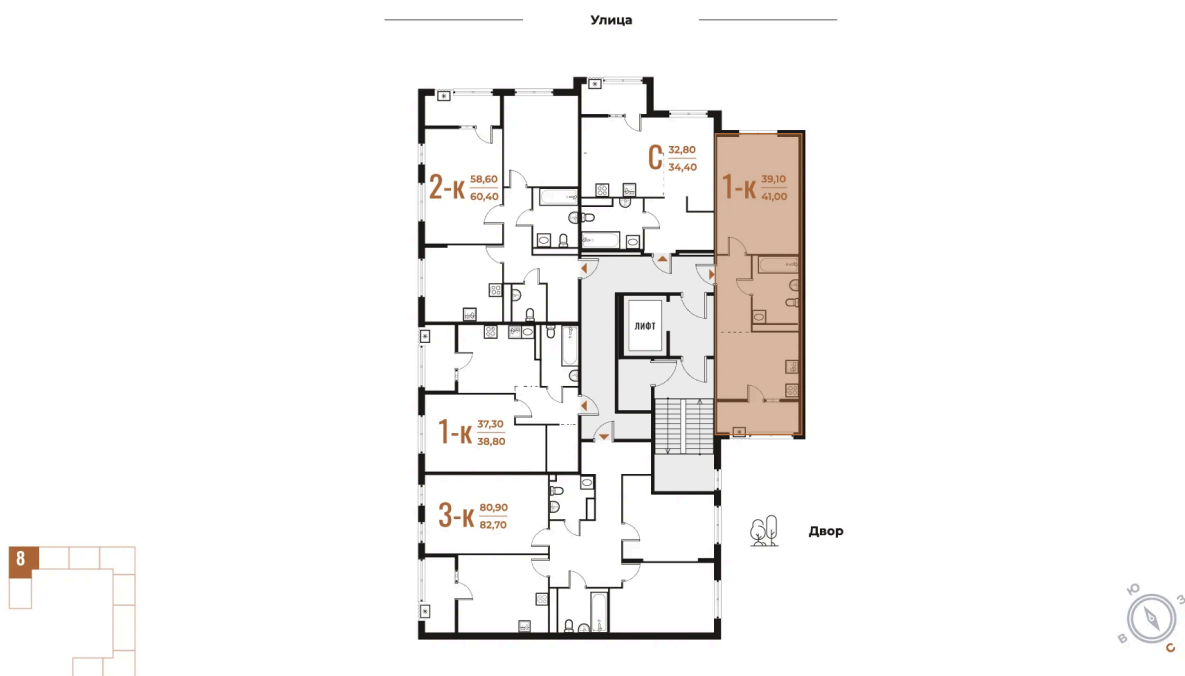

Номер: 235

1 комнатная 41 м²

Отсканируйте QR-код
и смотрите на сайте
novoe-letovo.ru

13 657 100 руб.

В ипотеку от 51 208 руб.

White Box

На улицу и двор

Двор

Не является публичной офертой, цена может быть скорректирована. Информация взята с сайта «novoe-letovo.ru»

На этаже 6

1 комнатная 41 м²

21.12.2024, 16:50

Не является публичной офертой, цена может быть скорректирована. Информация взята с сайта «novoe-letovo.ru»

На генплане Корпус 1

1 комнатная 41 м²

21.12.2024, 16:50

Не является публичной офертой, цена может быть скорректирована. Информация взята с сайта «novoe-letovo.ru»