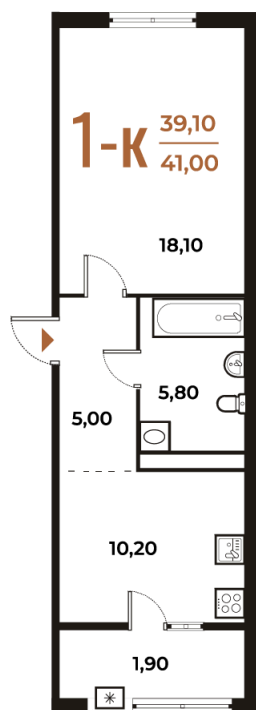

Номер: 235

1 комнатная 41 м²

Отсканируйте QR-код
и смотрите на сайте
novoe-letovo.ru

13 657 100 руб.

В ипотеку от 51 208 руб.

White Box

На улицу и двор

Двор

Улица

Корпус

Корпус 1

Этаж

6

Секция

8

21.12.2024, 16:50

Не является публичной офертой, цена может быть скорректирована. Информация взята с сайта «novoe-letovo.ru»

На этаже 6

1 комнатная 41 м²

21.12.2024, 16:50

Не является публичной офертой, цена может быть скорректирована. Информация взята с сайта «novoe-letovo.ru»

На генплане Корпус 1

1 комнатная 41 м²

21.12.2024, 16:50

Не является публичной офертой, цена может быть скорректирована. Информация взята с сайта «novoe-letovo.ru»