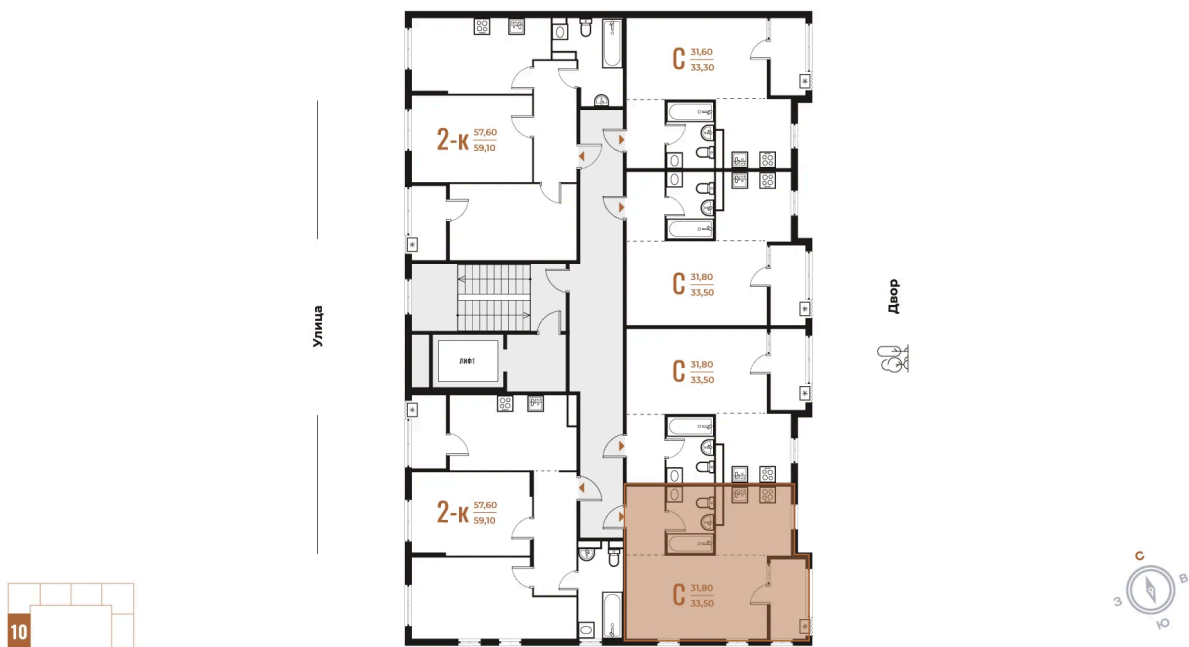

На этаже 7

Студия 33.5 м²

Адрес офиса продаж
г Москва, р-н Коммунарка, деревня
Зименки, д 6Б

21.05.2026 19:01 (Мск)

Не является публичной офертой, цена может быть скорректирована.
Информация взята с сайта «novoe-letovo.ru».

время работы

пн-пт: 09:00-21:00 сб-вс: 09:00-21:00