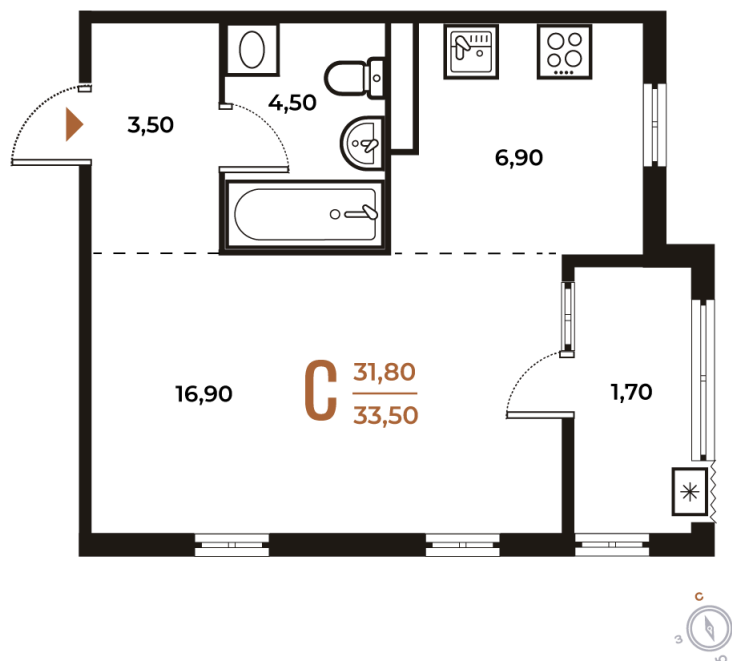

Номер: 299

Студия 33.5 м²

Отсканируйте QR-код
и смотрите на сайте
novoe-letovo.ru

12 974 550 руб.

В ипотеку от 18 293 руб.

White Box

Корпус	Корпус 2	Этаж	7
Секция	10	Сдача	1 кв. 2026

Адрес офиса продаж