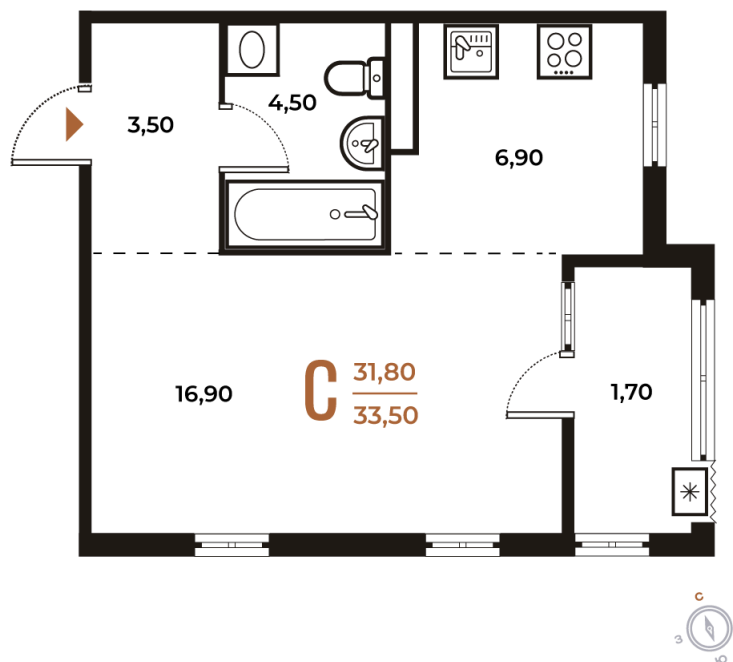

Номер: 299

Студия 33.5 м²

Отсканируйте QR-код
и смотрите на сайте
novoe-letovo.ru

10 559 200 руб.

В ипотеку от 39 517 руб.

White Box

Во двор

Двор

Корпус

Корпус 2

Этаж

7

Секция

10

22.11.2024, 02:36

Не является публичной офертой, цена может быть скорректирована. Информация взята с сайта «novoe-letovo.ru»

На этаже 7

Студия 33.5 м²

22.11.2024, 02:36

Не является публичной офертой, цена может быть скорректирована. Информация взята с сайта «novoe-letovo.ru»

На генплане Корпус 2

Студия 33.5 м²

22.11.2024, 02:36

Не является публичной офертой, цена может быть скорректирована. Информация взята с сайта «novoe-letovo.ru»