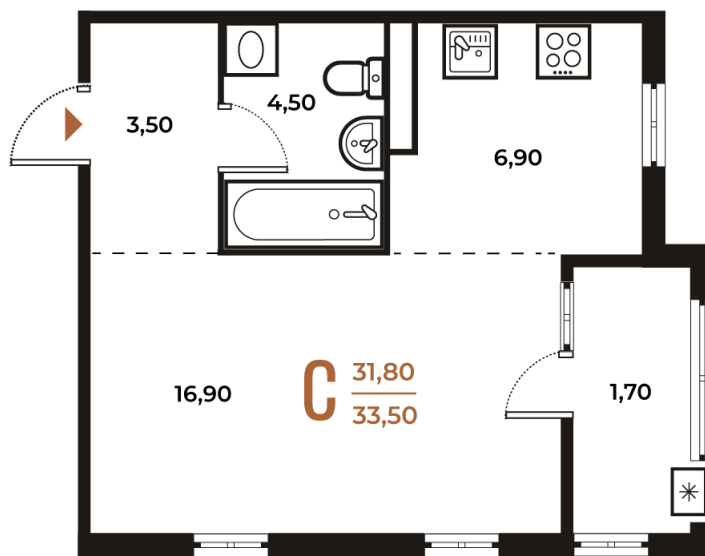

Номер: 299

Студия 33.5 м²

Отсканируйте QR-код
и смотрите на сайте
novoe-letovo.ru

10 559 200 руб.

В ипотеку от 39 517 руб.

White Box

Во двор

Двор

Корпус

Корпус 2

Этаж

7

Секция

10

08.09.2024, 03:00

Не является публичной офертой, цена может быть скорректирована. Информация взята с сайта «novoe-letovo.ru»

На этаже 7

Студия 33.5 м²

08.09.2024, 03:00

Не является публичной офертой, цена может быть скорректирована. Информация взята с сайта «novoe-letovo.ru»

На генплане Корпус 2

Студия 33.5 м²

08.09.2024, 03:00

Не является публичной офертой, цена может быть скорректирована. Информация взята с сайта «novoe-letovo.ru»