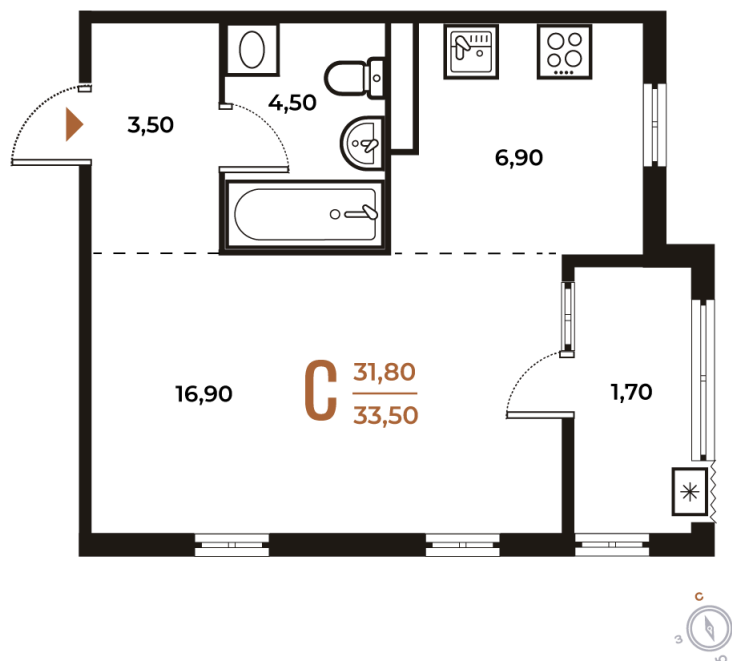

Номер: 299

Студия 33.5 м²

Отсканируйте QR-код
и смотрите на сайте
novoe-letovo.ru

12 974 550 руб.

В ипотеку от 31 219 руб.

White Box

Корпус	Корпус 2	Этаж	7
Секция	10	Сдача	1 кв. 2026

Адрес офиса продаж