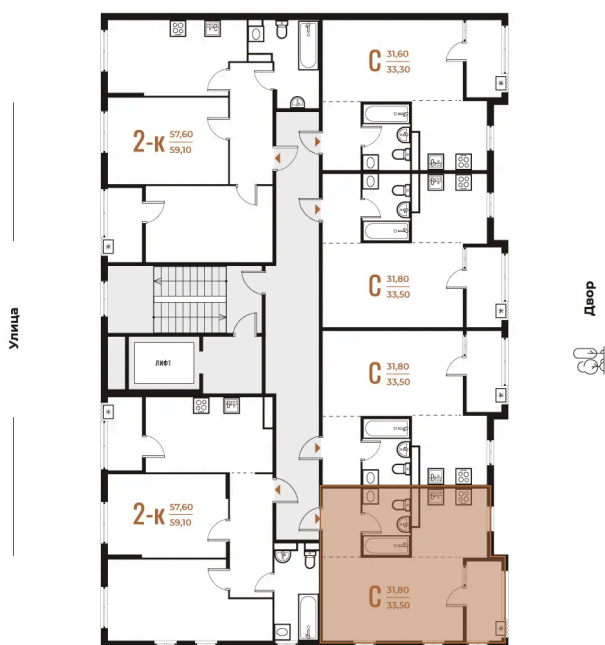

Номер: 299

Студия 33.5 м²

Отсканируйте QR-код
и смотрите на сайте
novoe-letovo.ru

10 559 200 руб.

В ипотеку от 39 517 руб.

White Box

Во двор

Двор

Корпус

Корпус 2

Этаж

7

Секция

10

22.11.2024, 02:36

Не является публичной офертой, цена может быть скорректирована. Информация взята с сайта «novoe-letovo.ru»

На этаже 7

Студия 33.5 м²

22.11.2024, 02:36

Не является публичной офертой, цена может быть скорректирована. Информация взята с сайта «novoe-letovo.ru»

На генплане Корпус 2

Студия 33.5 м²

22.11.2024, 02:36

Не является публичной офертой, цена может быть скорректирована. Информация взята с сайта «novoe-letovo.ru»