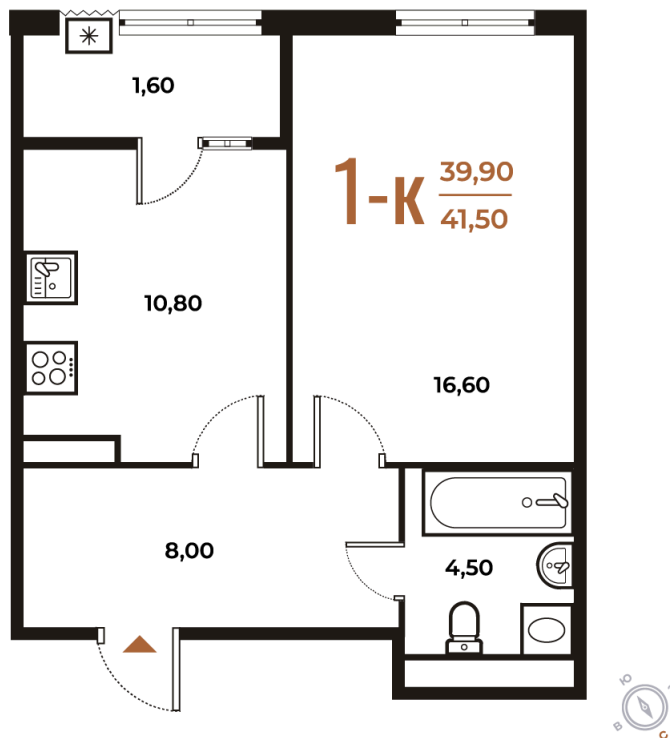

Номер: 177

Отсканируйте QR-код
и смотрите на сайте
novoe-letovo.ru

1 комнатная 41.5 м²

15 890 350 руб.

В ипотеку от 22 404 руб.

White Box

Корпус	Корпус 1	Этаж	5
Секция	6	Сдача	1 кв. 2026

Адрес офиса продаж
г Москва, р-н Коммунарка, деревня
Зименки, д 6Б

25.05.2026 22:53 (Мск)

Не является публичной офертой, цена может быть
скорректирована.
Информация взята с сайта «novoe-letovo.ru».

время работы

пн-пт: 09:00-21:00 сб-вс: 09:00-21:00

На этаже 5

1 комнатная 41.5 м²