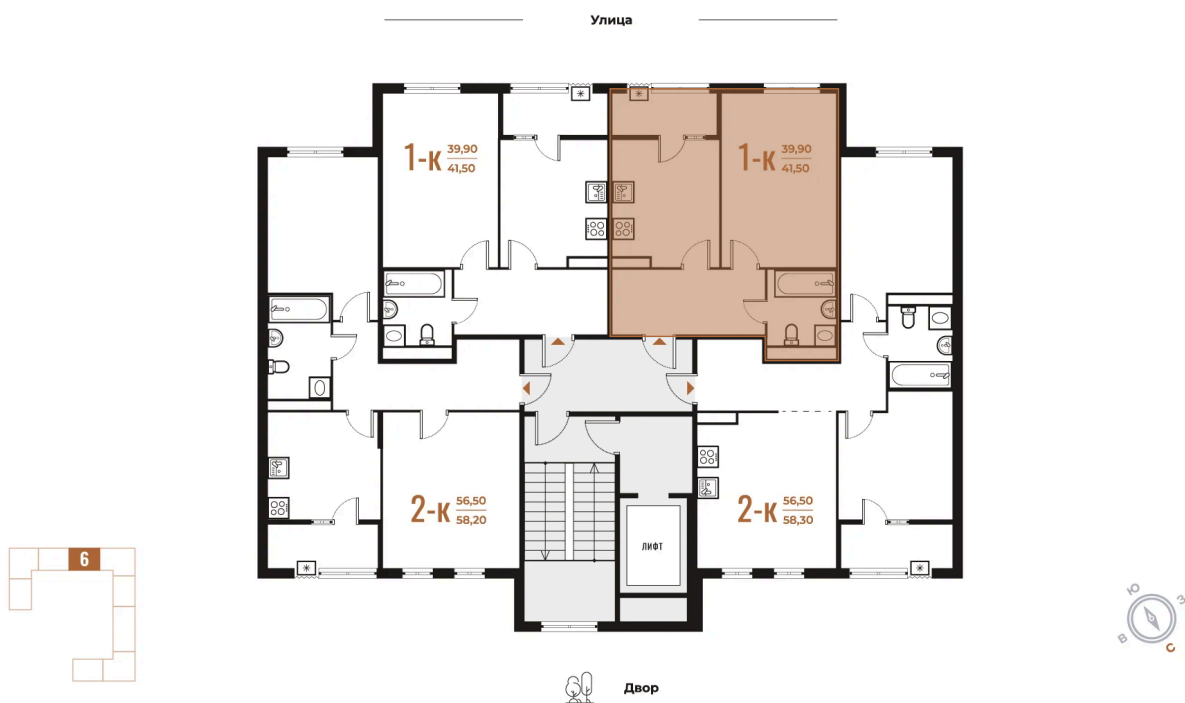

Номер: 177

Отсканируйте QR-код
и смотрите на сайте
novoe-letovo.ru

1 комнатная 41.5 м²

12 931 400 руб.

В ипотеку от 48 375 руб.

White Box

На улицу

Улица

Корпус

Корпус 1

Этаж

5

Секция

6

23.11.2024, 14:28

Не является публичной офертой, цена может быть скорректирована. Информация взята с сайта «novoe-letovo.ru»

На этаже 5

1 комнатная 41.5 м²

23.11.2024, 14:28

Не является публичной офертой, цена может быть скорректирована. Информация взята с сайта «novoe-letovo.ru»

На генплане Корпус 1

1 комнатная 41.5 м²

23.11.2024, 14:28