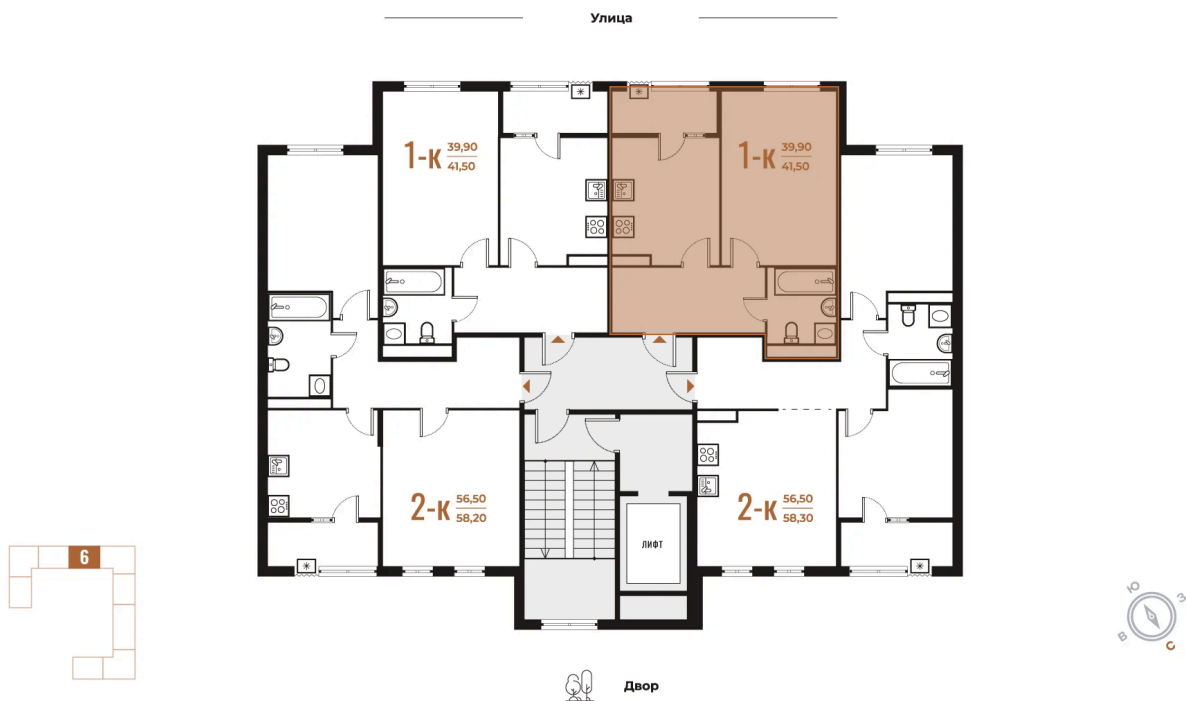

Номер: 177

Отсканируйте QR-код
и смотрите на сайте
novoe-letovo.ru

1 комнатная 41.5 м²

15 890 350 руб.

В ипотеку от 22 404 руб.

White Box

Корпус	Корпус 1	Этаж	5
Секция	6	Сдача	1 кв. 2026

Адрес офиса продаж
г Москва, р-н Коммунарка, деревня
Зименки, д 6Б

25.05.2026 22:53 (Мск)

Не является публичной офертой, цена может быть
скорректирована.
Информация взята с сайта «novoe-letovo.ru».

время работы

пн-пт: 09:00-21:00 сб-вс: 09:00-21:00

На этаже 5

1 комнатная 41.5 м²