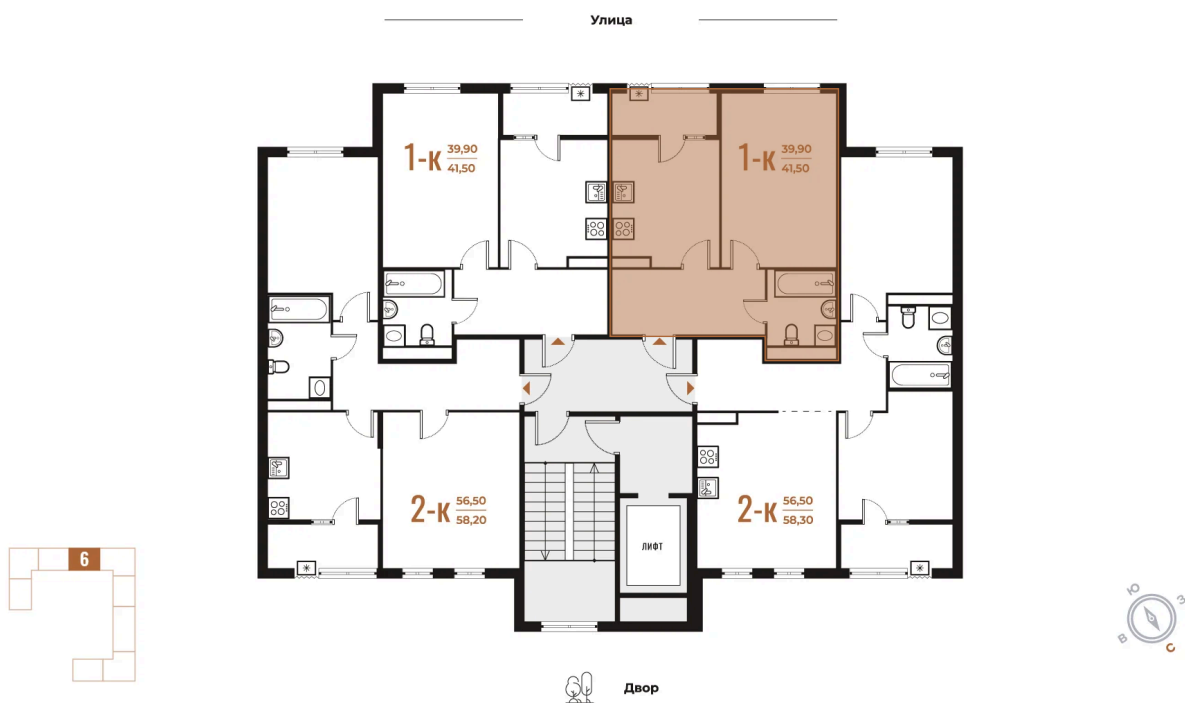

Номер: 177

Отсканируйте QR-код
и смотрите на сайте
novoe-letovo.ru

1 комнатная 41.5 м²

12 931 400 руб.

В ипотеку от 48 375 руб.

White Box

На улицу

Улица

Корпус

Корпус 1

Этаж

5

Секция

6

08.09.2024, 02:15

Не является публичной офертой, цена может быть скорректирована. Информация взята с сайта «novoe-letovo.ru»

На этаже 5

1 комнатная 41.5 м²

08.09.2024, 02:15

Не является публичной офертой, цена может быть скорректирована. Информация взята с сайта «novoe-letovo.ru»

На генплане Корпус 1

1 комнатная 41.5 м²

08.09.2024, 02:15