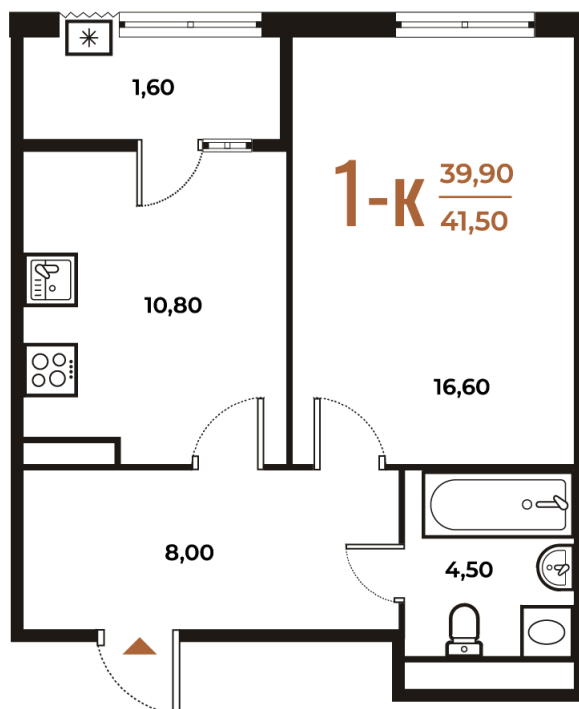

Номер: 177

Отсканируйте QR-код
и смотрите на сайте
novoe-letovo.ru

1 комнатная 41.5 м²

12 931 400 руб.

В ипотеку от 48 375 руб.

White Box

На улицу

Улица

Корпус

Корпус 1

Этаж

5

Секция

6

08.09.2024, 02:15

Не является публичной офертой, цена может быть скорректирована. Информация взята с сайта «novoe-letovo.ru»

На этаже 5

1 комнатная 41.5 м²

08.09.2024, 02:15

Не является публичной офертой, цена может быть скорректирована. Информация взята с сайта «novoe-letovo.ru»

На генплане Корпус 1

1 комнатная 41.5 м²

08.09.2024, 02:15