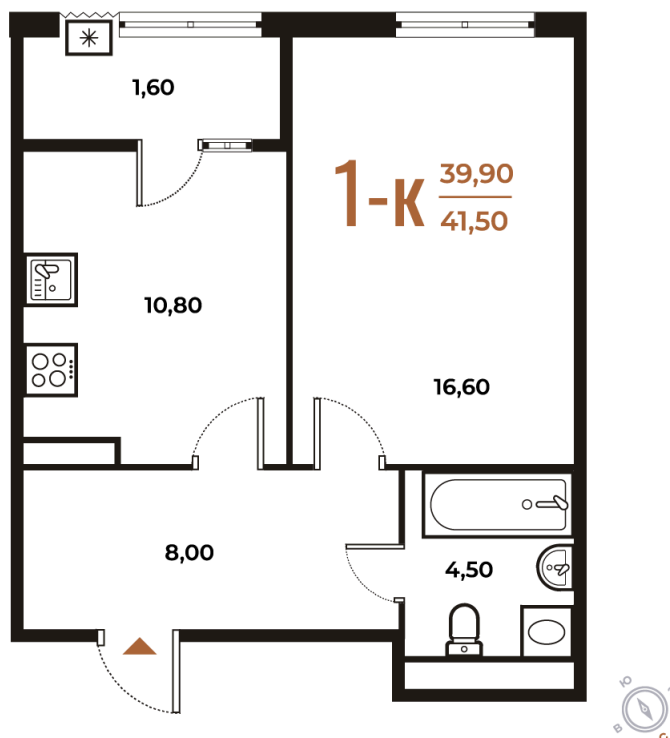

Номер: 177

Отсканируйте QR-код
и смотрите на сайте
novoe-letovo.ru

1 комнатная 41.5 м²

12 931 400 руб.

В ипотеку от 48 375 руб.

White Box

На улицу

Улица

Корпус

Корпус 1

Этаж

5

Секция

6

23.11.2024, 14:28

Не является публичной офертой, цена может быть скорректирована. Информация взята с сайта «novoe-letovo.ru»

На этаже 5

1 комнатная 41.5 м²

23.11.2024, 14:28

Не является публичной офертой, цена может быть скорректирована. Информация взята с сайта «novoe-letovo.ru»

На генплане Корпус 1

1 комнатная 41.5 м²

23.11.2024, 14:28