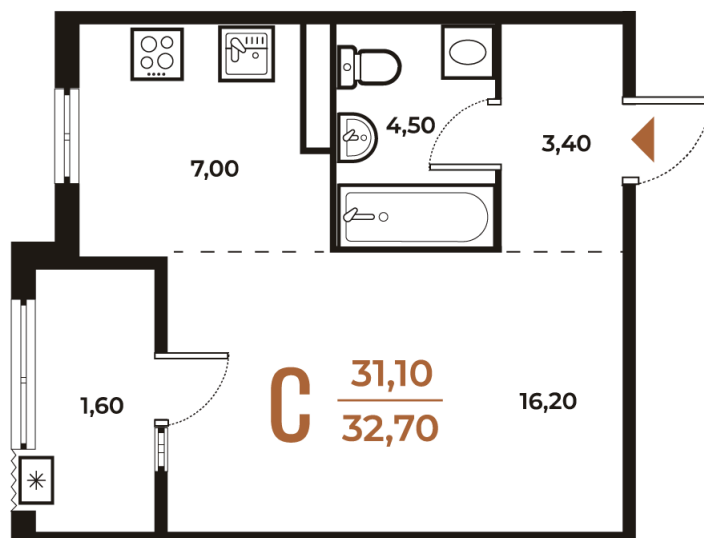

Номер: 634

Студия 32.7 м²

Отсканируйте QR-код
и смотрите на сайте
novoe-letovo.ru

10 274 340 руб.

В ипотеку от 38 447 руб.

White Box

На улицу

Улица

Корпус

Корпус 3

Этаж

6

Секция

22

08.09.2024, 02:53

Не является публичной офертой, цена может быть скорректирована. Информация взята с сайта «novoe-letovo.ru»

На этаже 6

Студия 32.7 м²

08.09.2024, 02:53

Не является публичной офертой, цена может быть скорректирована. Информация взята с сайта «novoe-letovo.ru»

На генплане Корпус 3

Студия 32.7 м²

08.09.2024, 02:53

Не является публичной офертой, цена может быть скорректирована. Информация взята с сайта «novoe-letovo.ru»