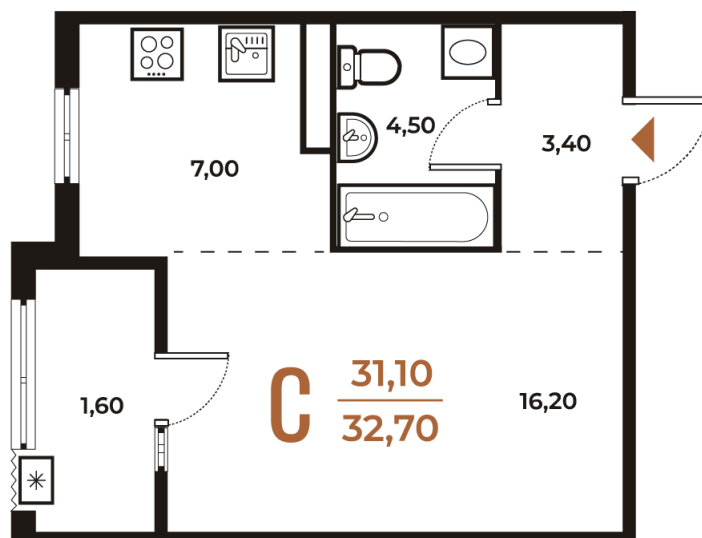

Номер: 634

Студия 32.7 м²

Отсканируйте QR-код
и смотрите на сайте
novoe-letovo.ru

10 274 340 руб.

В ипотеку от 38 447 руб.

White Box

На улицу

Улица

Корпус

Корпус 3

Этаж

6

Секция

22

21.12.2024, 16:09

Не является публичной офертой, цена может быть скорректирована. Информация взята с сайта «novoe-letovo.ru»

На этаже 6

Студия 32.7 м²

21.12.2024, 16:09

Не является публичной офертой, цена может быть скорректирована. Информация взята с сайта «novoe-letovo.ru»

На генплане Корпус 3

Студия 32.7 м²

21.12.2024, 16:09

Не является публичной офертой, цена может быть скорректирована. Информация взята с сайта «novoe-letovo.ru»