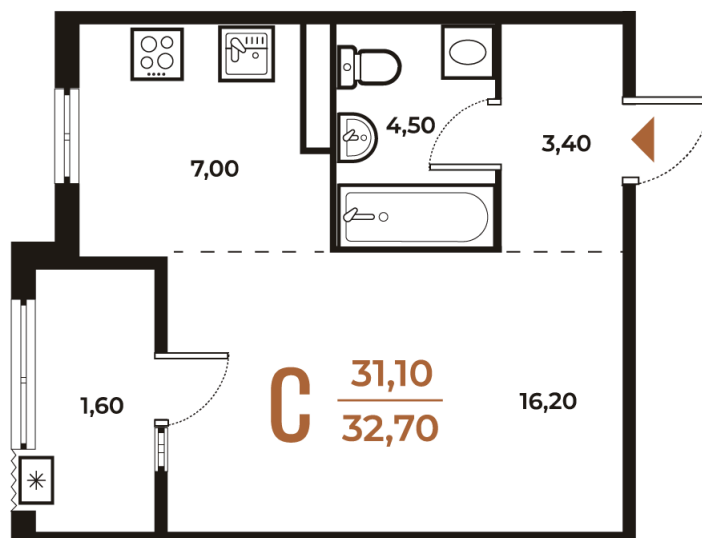

Номер: 634

Студия 32.7 м²

Отсканируйте QR-код
и смотрите на сайте
novoe-letovo.ru

~~11 415 570 руб.~~

9 703 235 руб.

В ипотеку от 40 680 руб.

White Box

На улицу

04.04.2025 00:51 (Мск)

Не является публичной офертой, цена
может быть скорректирована. Информация
взята с сайта «novoe-letovo.ru»

На этаже 6

Студия 32.7 м²

Адрес офиса продаж

г Москва, поселение Десеновское, ул 3-я Нововатутинская, д 13 к 1