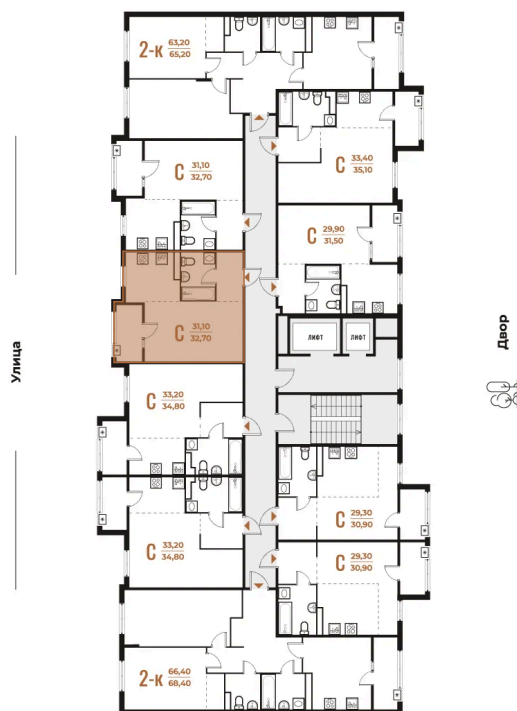

Номер: 634

Студия 32.7 м²

Отсканируйте QR-код
и смотрите на сайте
novoe-letovo.ru

10 274 340 руб.

В ипотеку от 38 447 руб.

White Box

На улицу

Улица

Корпус

Корпус 3

Этаж

6

Секция

22

21.12.2024, 16:09

Не является публичной офертой, цена может быть скорректирована. Информация взята с сайта «novoe-letovo.ru»

На этаже 6

Студия 32.7 м²

21.12.2024, 16:09

Не является публичной офертой, цена может быть скорректирована. Информация взята с сайта «novoe-letovo.ru»

На генплане Корпус 3

Студия 32.7 м²

21.12.2024, 16:09

Не является публичной офертой, цена может быть скорректирована. Информация взята с сайта «novoe-letovo.ru»