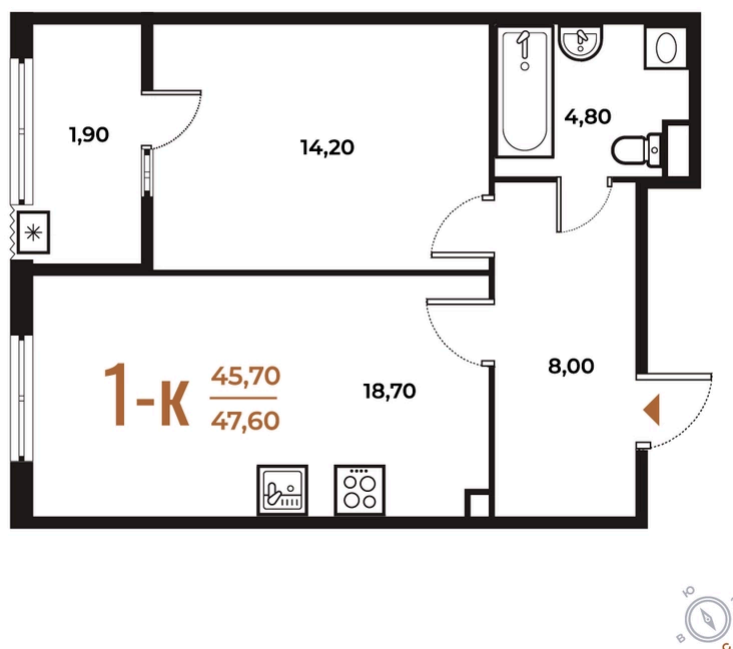

ЖК Новое Лето

Номер 243

Квартира 1-комнатная 47,6 м²

- White Box
- Вид на улицу
- Вид улица

Корпус	Корпус 1	Секция	9
Этаж	2		

13 994 400 руб

Ипотека от 52 940 руб/мес

Отсканируйте QR-код и смотрите на сайте novoe-letovo.ru

На этаже 2

Квартира 1-комнатная 47,6 м²

Генплан, Корпус 1