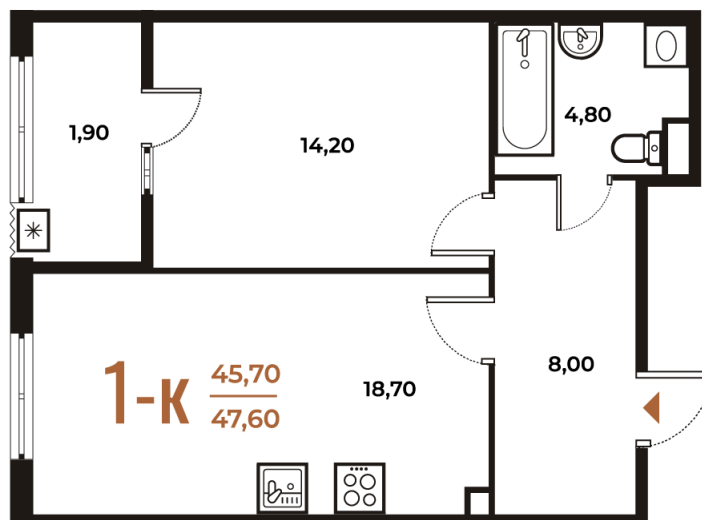

# 1 комнатная 47.6 м<sup>2</sup>

## 13 994 400 руб.

В ипотеку от 52 940 руб.

White Box

На улицу

Улица

Корпус

Корпус 1

Этаж

# На этаже 2

1 комнатная 47.6 м<sup>2</sup>

08.09.2024, 01:23

Не является публичной офертой, цена может быть скорректирована. Информация взята с сайта «novoe-letovo.ru»

# На генплане Корпус 1

1 комнатная 47.6 м<sup>2</sup>

08.09.2024, 01:23

Не является публичной офертой, цена может быть скорректирована. Информация взята с сайта «[novoe-letovo.ru](http://novoe-letovo.ru)»