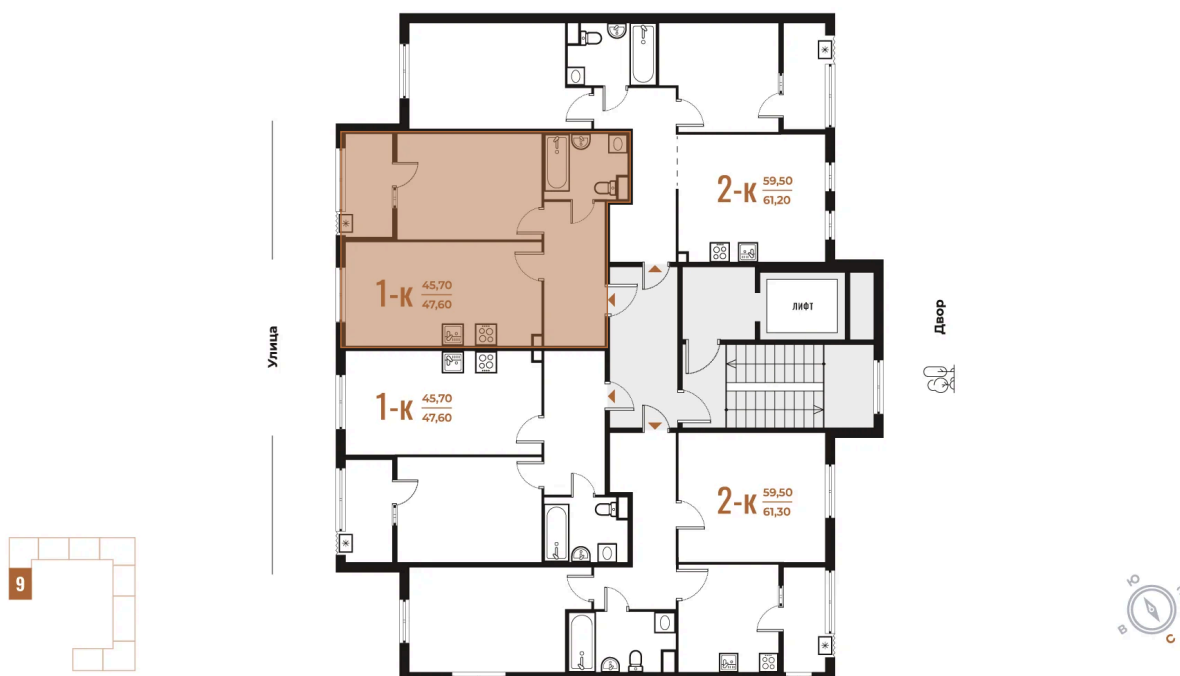

# 1 комнатная 47.6 м<sup>2</sup>

# На этаже 2

1 комнатная 47.6 м<sup>2</sup>

08.09.2024, 01:23

Не является публичной офертой, цена может быть скорректирована. Информация взята с сайта «novoe-letovo.ru»

# На генплане Корпус 1

1 комнатная 47.6 м<sup>2</sup>

08.09.2024, 01:23

Не является публичной офертой, цена может быть скорректирована. Информация взята с сайта «[novoe-letovo.ru](http://novoe-letovo.ru)»